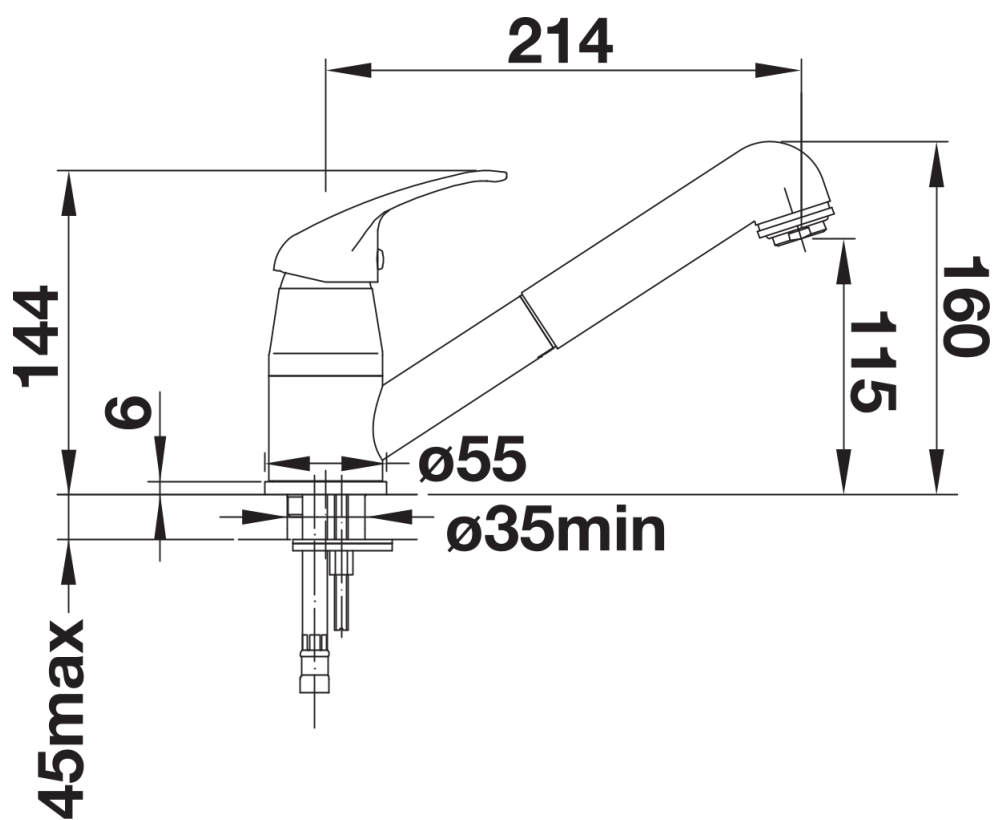

galvanic chrom

Tipy pro plánování

- Upozornění:
- BLANCO DARAS-S by neměla být kombinována s keramickými dřezy.
- Důvod: nemožnost zajistit 100% utěsnění otvoru na baterii.

Obsah dodávky

- Otočné raménko o 90°
- Je zapotřebí otvor o Ø 35 mm
- BLANCO kartuš s keramickými těsněními
- Pružné připojovací hadice o délce 500 mm a s 3/8" maticí pro mimořádně snadnou a bezpečnou montáž
- Sprchová hadice s nylonovým opletením
- Sériově vybaveno zpětným ventilem a tedy zabezpečeno proti zpětnému nasátí špinavé vody podle EN 1717
- Beztlakové provedení je opatřeno omezovačem průtoku k ochraně boileru

Detaily

Rozsah otáčení

Pohled ze strany