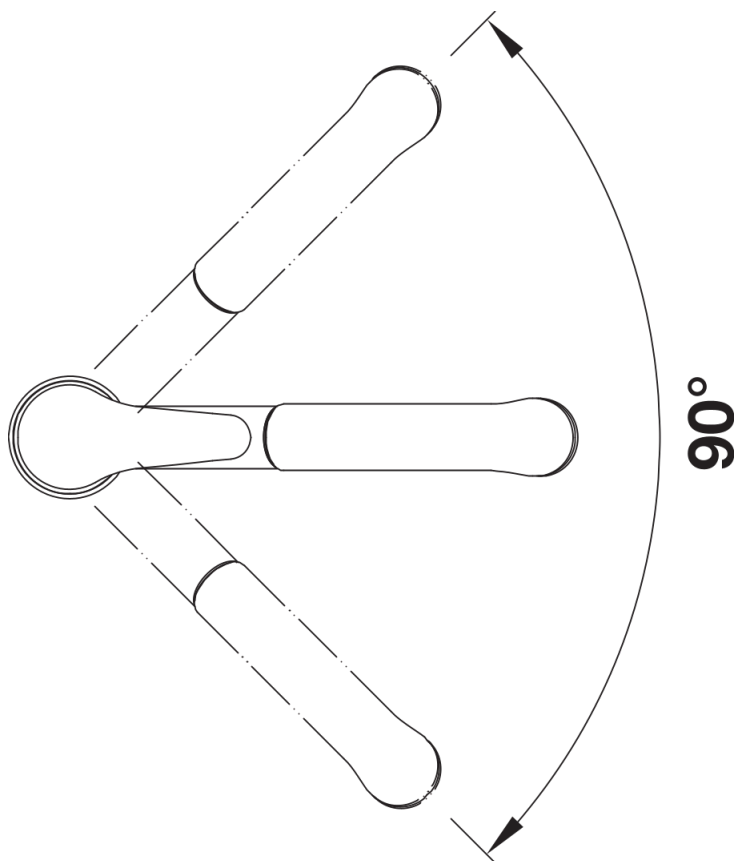

Datový list produktu DARAS-S

Č. pol. 519724

Přednost

- Nadčasově klasická kuchyňská baterie
- Vysoké, dlouhé raménko
- Základní model
- S výsuvnou sprškou
- Vhodná pro malé dřezy

Barvy

Dostupné barvy
chrom

galvanic chrom

Tipy pro plánování

- Upozornění:
- BLANCO DARAS-S by neměla být kombinována s keramickými dřezy.
- Důvod: nemožnost zajistit 100% utěsnění otvoru na baterii.

Obsah dodávky

- Otočné raménko o 90°
- Je zapotřebí otvor o Ø 35 mm
- BLANCO kartuš s keramickými těsněními
- Pružné připojovací hadice o délce 500 mm a s 3/8" maticí pro mimořádně snadnou a bezpečnou montáž
- Sprchová hadice s nylonovým opletením
- Sériově vybaveno zpětným ventilem a tedy zabezpečeno proti zpětnému nasátí špinavé vody podle EN 1717
- Beztlakové provedení je opatřeno omezovačem průtoku k ochraně boileru

Detaily

Rozsah otáčení

Pohled ze strany