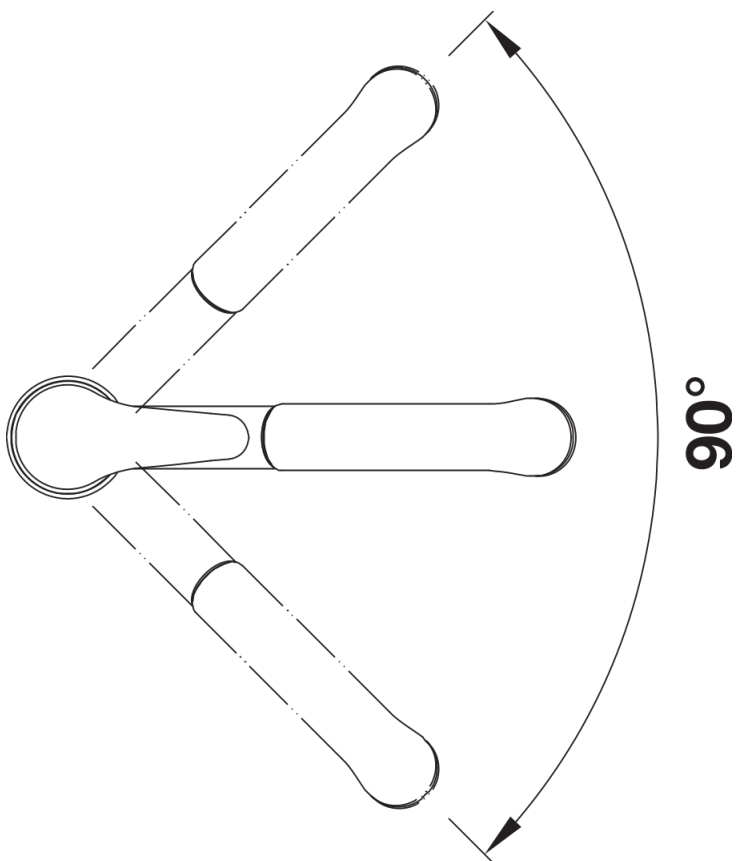

Datový list produktu DARAS-S

Č. pol. 526153

Přednost

- Nadčasově klasická kuchyňská baterie
- Vysoké, dlouhé raménko
- Základní model
- S výsuvnou sprškou
- Vhodná pro malé dřezy
- Barevné provedení pro dokonalé sladění s barevnými dřezy a vaničkami z materiálu SILGRANIT

Obsah dodávky

- Otočné raménko 90°
- Je zapotřebí otvor o průměru 35 mm
- Kartuš s keramickými těsněními
- Pružné připojovací hadice o délce 500 mm a s $\frac{3}{8}$ " matici pro mimořádně snadnou a bezpečnou montáž
- Sprchová hadice s nylonovým opletením
- Sériově vybaveno zpětným ventilem a tedy zabezpečeno proti zpětnému nasátí špinavé vody podle EN 1717
- Certifikace LGA

Detaily

Rozsah otáčení

Pohled ze strany