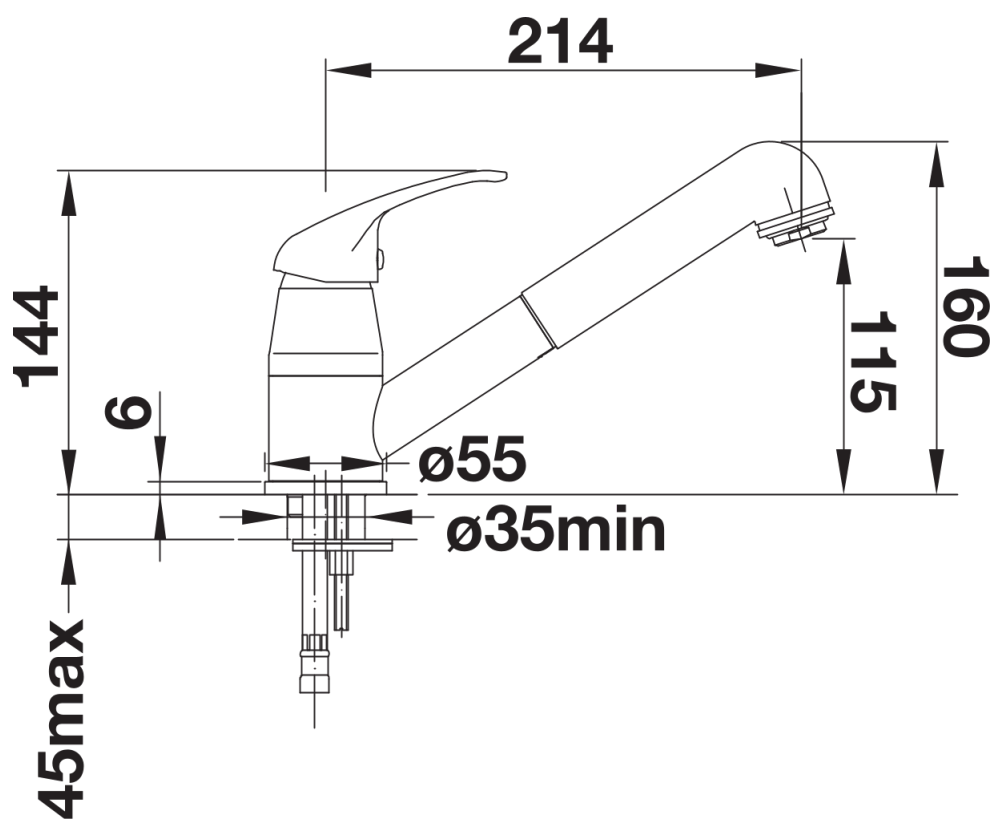

Obsah dodávky

- Otočné raménko 90°
- Je zapotřebí otvor o průměru 35 mm
- Kartuš s keramickými těsněními
- Pružné připojovací hadice o délce 500 mm a s $\frac{3}{8}$ " matici pro mimořádně snadnou a bezpečnou montáž
- Sprchová hadice s nylonovým opletením
- Sériově vybaveno zpětným ventilem a tedy zabezpečeno proti zpětnému nasátí špinavé vody podle EN 1717
- Certifikace LGA

Detaily

Rozsah otáčení

Pohled ze strany