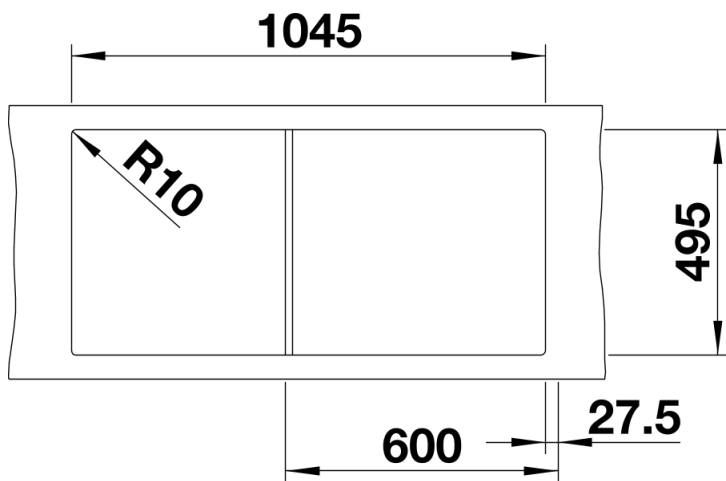

Datový list produktu FLOW XL 6 S-IF

Č. pol. 521640

Přednost

- Vestavný dřez s plynulým propojením odkapní plochy a dřezu
- Velký XL jednodřez BLANCO CLARON 500
- Harmonické proporce odkapní plochy a dřezu
- Plochý IF okraj poskytuje elegantní vzhled a možnost zabudování také do roviny s deskou
- Odtokový systém InFino s plochým a intuitivním excentrickým ovládním výpusti PushControl

Obsah dodávky

- odtoková sada s prostorově úspornou trubkou
- 3 1/2" sítkový ventil InFino s excentrickým ovládním výpusti (PushControl)
- sada upevňovacích prvků

Details

Dohled

Výřez

Čelní pohled

Pohled ze strany