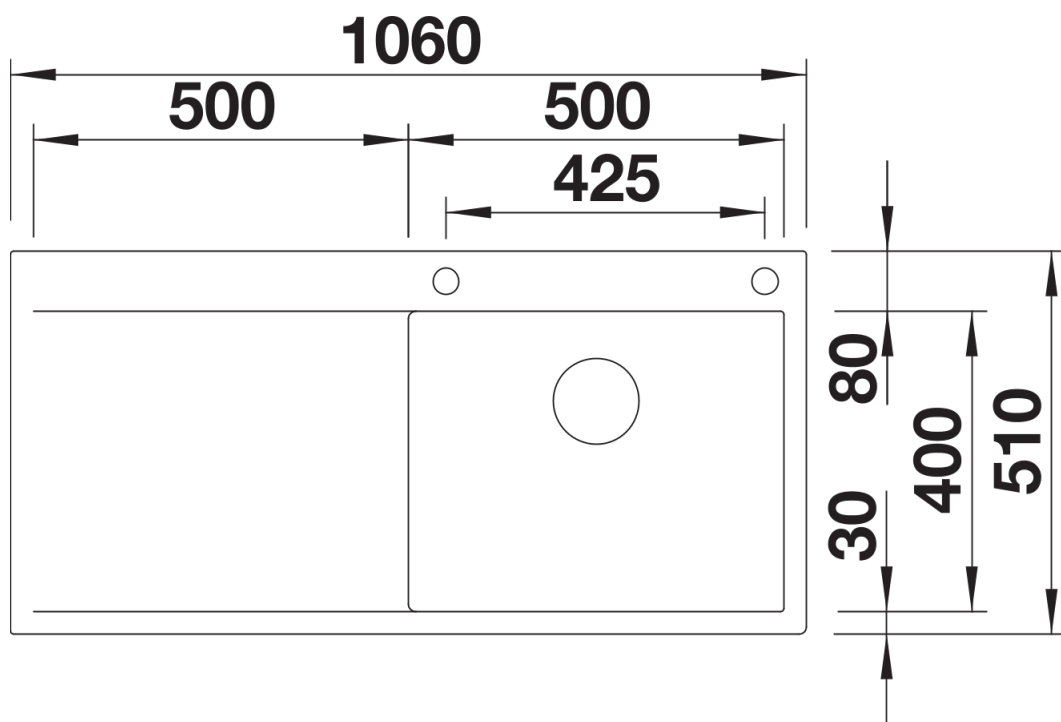

Datový list produktu FLOW XL 6 S-IF

Č. pol. 521640

Přednost

- Vestavný dřez s plynulým propojením odkapní plochy a dřezu
- Velký XL jednodřez BLANCO CLARON 500
- Harmonické proporce odkapní plochy a dřezu
- Plochý IF okraj poskytuje elegantní vzhled a možnost zabudování také do roviny s deskou
- Odtokový systém InFino s plochým a intuitivním excentrickým ovládním výpusti PushControl

Obsah dodávky

- odtoková sada s prostorově úspornou trubkou
- 3 1/2" sítkový ventil InFino s excentrickým ovládním výpusti (PushControl)
- sada upevňovacích prvků

Details

Dohled

Výřez

Čelní pohled

Pohled ze strany