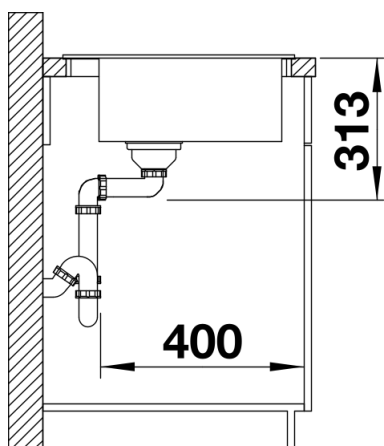

Datový list produktu FLOW XL 6 S-IF

Č. pol. 521640

Přednost

- Vestavný dřez s plynulým propojením odkapní plochy a dřezu
- Velký XL jednodřez BLANCO CLARON 500
- Harmonické proporce odkapní plochy a dřezu
- Plochý IF okraj poskytuje elegantní vzhled a možnost zabudování také do roviny s deskou
- Odtokový systém InFino s plochým a intuitivním excentrickým ovládním výpusti PushControl

Obsah dodávky

- odtoková sada s prostorově úspornou trubkou
- 3 1/2" sítkový ventil InFino s excentrickým ovládním výpusti (PushControl)
- sada upevňovacích prvků

Details

Dohled

Výřez

Čelní pohled

Pohled ze strany