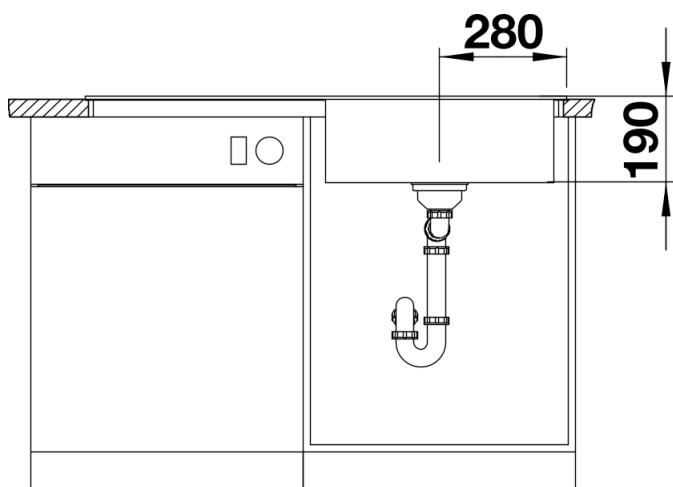

Datový list produktu FLOW XL 6 S-IF

Č. pol. 521640

Přednost

- Vestavný dřez s plynulým propojením odkapní plochy a dřezu
- Velký XL jednodřez BLANCO CLARON 500
- Harmonické proporce odkapní plochy a dřezu
- Plochý IF okraj poskytuje elegantní vzhled a možnost zabudování také do roviny s deskou
- Odtokový systém InFino s plochým a intuitivním excentrickým ovládním výpusti PushControl

Obsah dodávky

- odtoková sada s prostorově úspornou trubkou
- 3 1/2" sítkový ventil InFino s excentrickým ovládním výpusti (PushControl)
- sada upevňovacích prvků

Details

Dohled

Výřez

Čelní pohled

Pohled ze strany