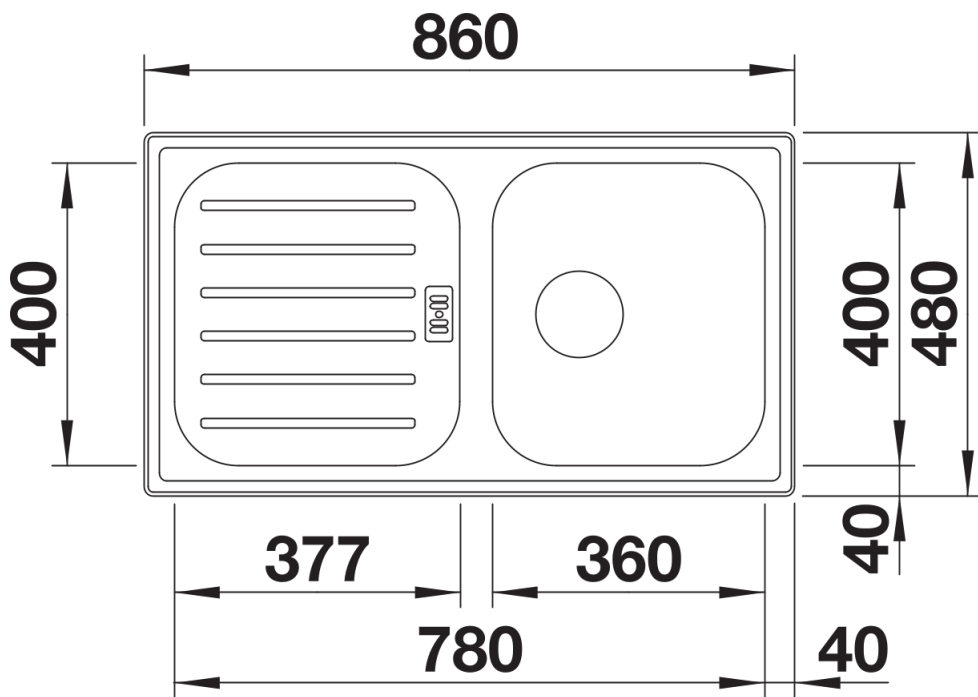

Datový list produktu FLEX Pro 45 S

Č. pol. 521007

Přednost

- Kompaktní rozměr pro vestavbu 480 mm
- Odkapová plocha s dodatečným odtokem
- S 3 1/2" nerezovým sítkovým ventilem
- Oboustranné provedení

Tipy pro plánování

- Informace o výřezech pro všechny instalační procesy jsou ke stažení na našich internetových stránkách

Obsah dodávky

- odtoková sada s prostorově úspornou trubkou
- 3 ½" sítkový ventil
- těsnění

Detaily

Dohled

Výřez

Čelní pohled

Pohled ze strany