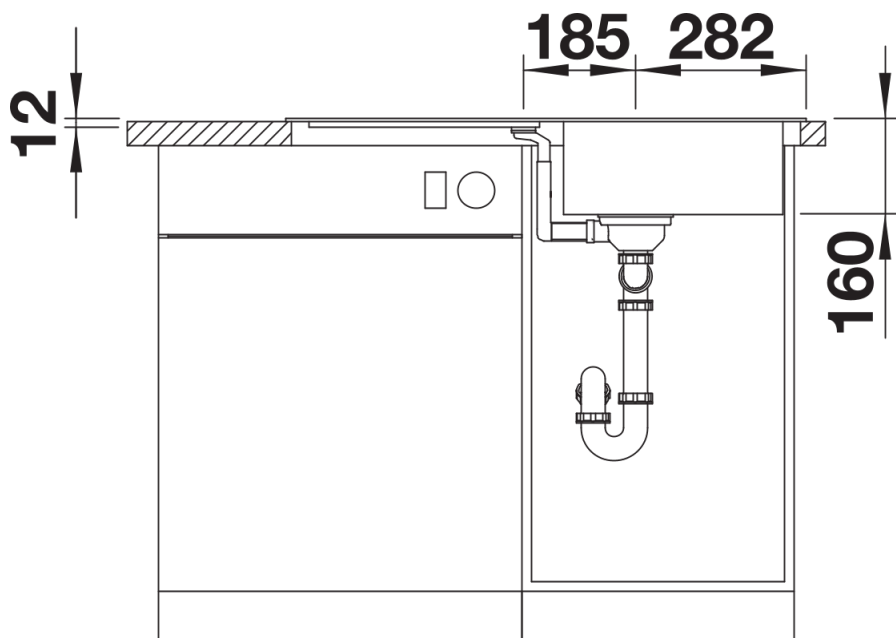

Čelní pohled