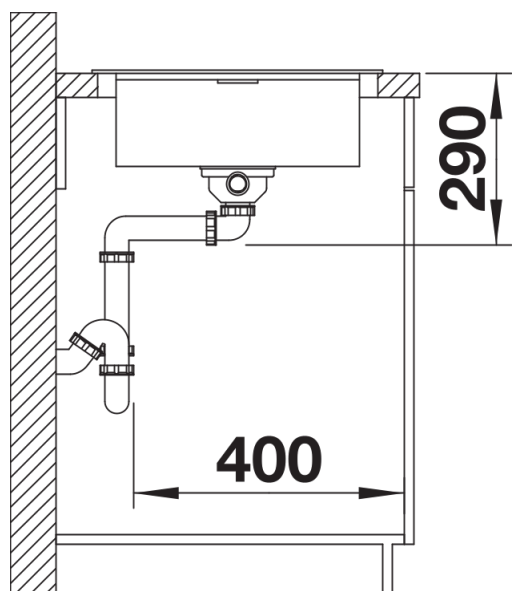

Pohled ze strany