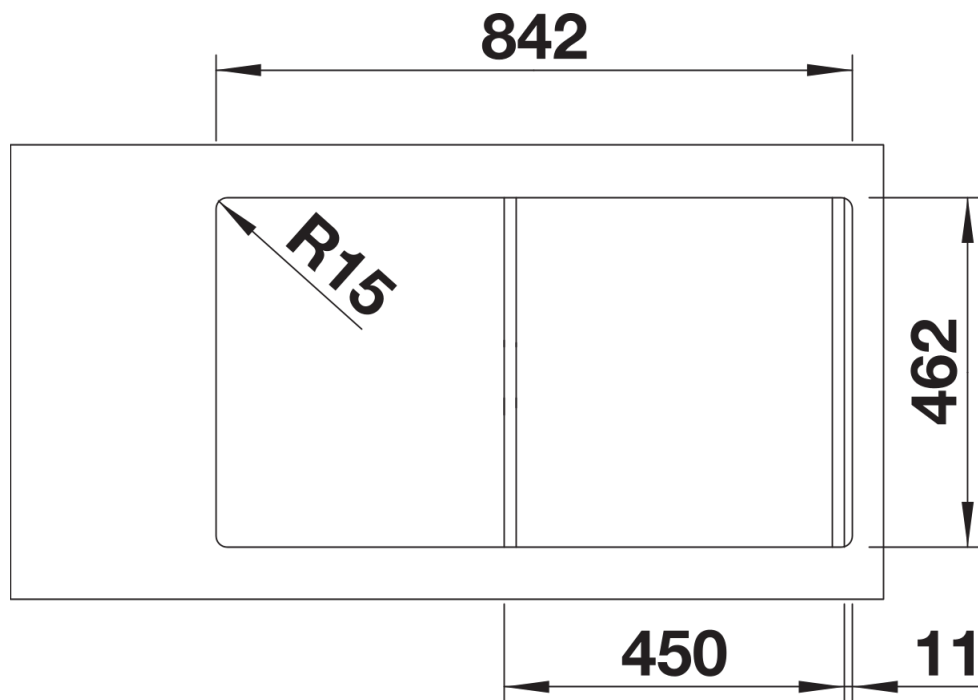

Datový list produktu FLEX Pro 45 S

Č. pol. 521007

Přednost

- Kompaktní rozměr pro vestavbu 480 mm
- Odkapová plocha s dodatečným odtokem
- S 3 1/2" nerezovým sítkovým ventilem
- Oboustranné provedení

Tipy pro plánování

- Informace o výřezech pro všechny instalační procesy jsou ke stažení na našich internetových stránkách

Obsah dodávky

- odtoková sada s prostorově úspornou trubkou
- 3 ½" sítkový ventil
- těsnění

Detaily

Dohled

Výřez

Čelní pohled

Pohled ze strany