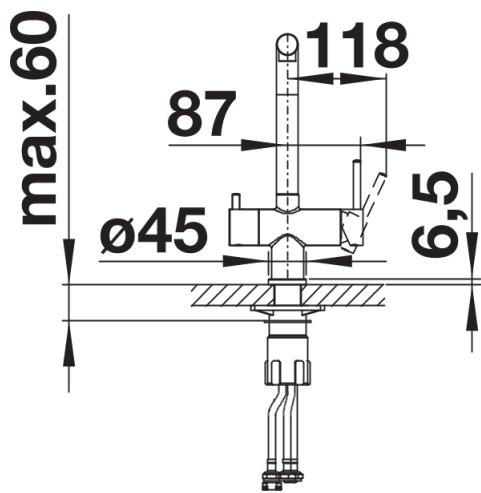

### Baterie:

- Raménko lze otočit o 360° pro větší dosah
- Požadován otvor na baterii Ø 35 mm
- S keramickou kartuší
- Pružné připojovací hadice dlouhé 450 mm a 3/8" matice pro obzvláště snadnou a bezpečnou instalaci
- Patentovaný perlátor pro redukci usazování vodního kamene
- Stabilizační deska pro vyšší stabilitu baterie při montáži do nerezových dřezů
- S certifikátem LGA

## Detaily

---

Rozsah otáčení

Páčka z boku 2D

Pohled ze strany