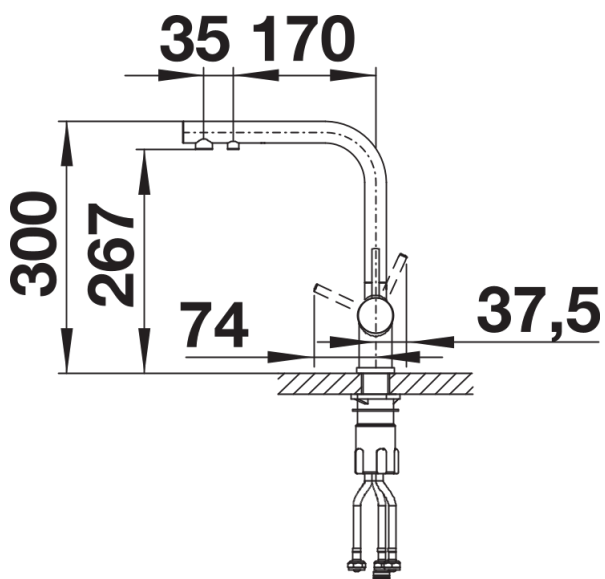

### Baterie:

- Raménko lze otočit o 360° pro větší dosah
- Požadován otvor na baterii Ø 35 mm
- S keramickou kartuší
- Pružné připojovací hadice dlouhé 450 mm a 3/8" matice pro obzvláště snadnou a bezpečnou instalaci
- Patentovaný perlátor pro redukci usazování vodního kamene
- Stabilizační deska pro vyšší stabilitu baterie při montáži do nerezových dřezů
- S certifikátem LGA

## Detaily

---

Rozsah otáčení

Páčka z boku 2D

Pohled ze strany