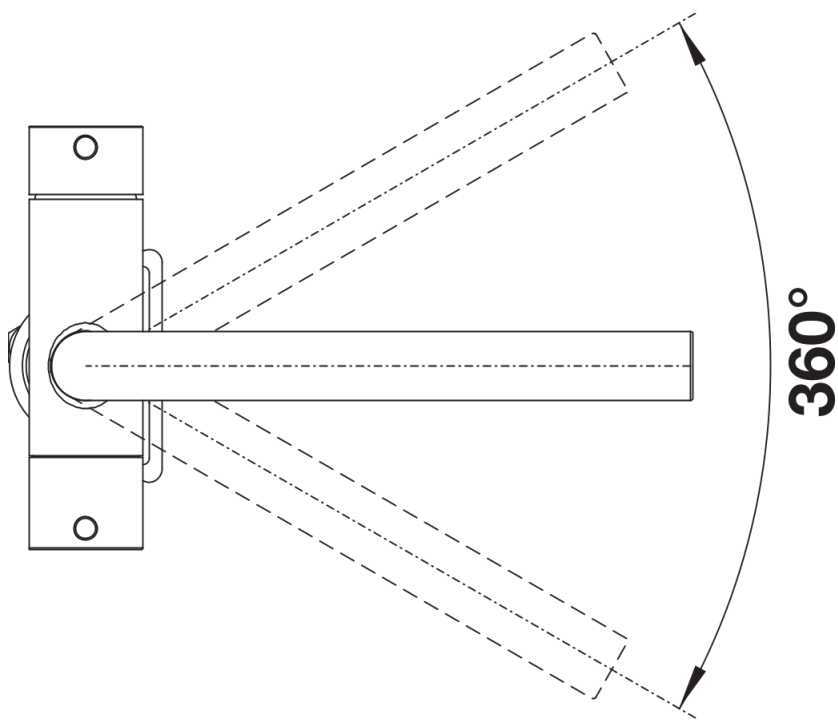

### Baterie:

- Raménko lze otočit o 360° pro větší dosah
- Požadován otvor na baterii Ø 35 mm
- S keramickou kartuší
- Pružné připojovací hadice dlouhé 450 mm a 3/8" matice pro obzvláště snadnou a bezpečnou instalaci
- Patentovaný perlátor pro redukci usazování vodního kamene
- Stabilizační deska pro vyšší stabilitu baterie při montáži do nerezových dřezů
- S certifikátem LGA

## Detaily

---

Rozsah otáčení

Páčka z boku 2D

Pohled ze strany