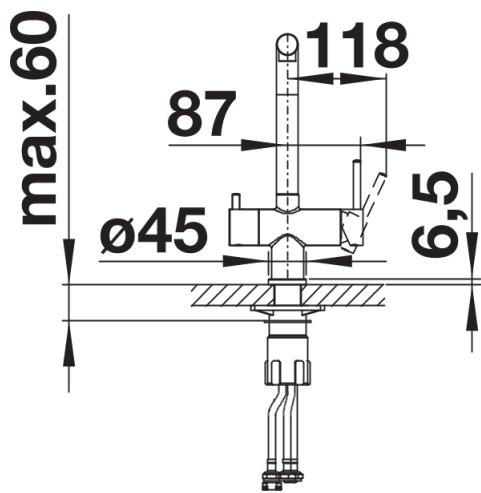

Barvy

Dostupné barvy

- černá
- antracit
- šedá skála
- šedá vulkán
- bílá
- bílá soft
- tartufo
- kávová

SILGRANIT-Look černá

Obsah dodávky

Baterie:

- Raménko lze otočit o 360° pro větší dosah
- Požadován otvor na baterii Ø 35 mm
- S keramickou kartuší
- Pružné připojovací hadice dlouhé 450 mm a 3/8" matice pro obzvláště snadnou a bezpečnou instalaci
- Patentovaný perlátor pro redukci usazování vodního kamene
- Stabilizační deska pro vyšší stabilitu baterie při montáži do nerezových dřezů
- S certifikátem LGA

Filtrační systém není součástí balení.

Detaily

Rozsah otáčení

Páčka z boku 2D

Pohled ze strany