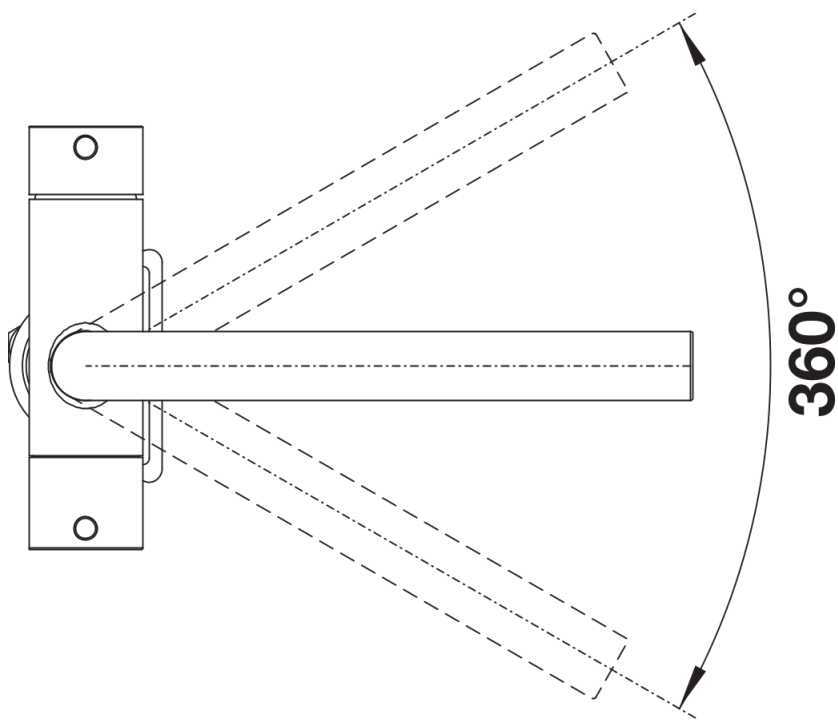

Datový list produktu FONTAS II Filtr

Č. pol. 526157

Přednost

- Komfortní baterie 3 v 1 s pákou na studenou a teplou vodu vpravo, pákou na filtrovanou vodu vlevo
- Samostatný vodní okruh s extra hadicí na filtrovanou vodu– bez směšování s vodou z vodovodu
- Úspora místa a praktičnost: s baterií 3 v 1 není nutný žádný další otvor ve dřezu pro přívod filtrované vody
- Raménkem lze otáčet o 360° pro větší dosah
- Je vhodné nainstalovat společně se systémem na filtraci vody

Barvy

Dostupné barvy

- černá
- antracit
- šedá skála
- šedá vulkán
- bílá
- bílá soft
- tartufo
- kávová

SILGRANIT-Look černá

Obsah dodávky

Baterie:

- Raménko lze otočit o 360° pro větší dosah
- Požadován otvor na baterii Ø 35 mm
- S keramickou kartuší
- Pružné připojovací hadice dlouhé 450 mm a 3/8" matice pro obzvláště snadnou a bezpečnou instalaci
- Patentovaný perlátor pro redukci usazování vodního kamene
- Stabilizační deska pro vyšší stabilitu baterie při montáži do nerezových dřezů
- S certifikátem LGA

Filtrační systém není součástí balení.

Detaily

Rozsah otáčení

Páčka z boku 2D

Pohled ze strany