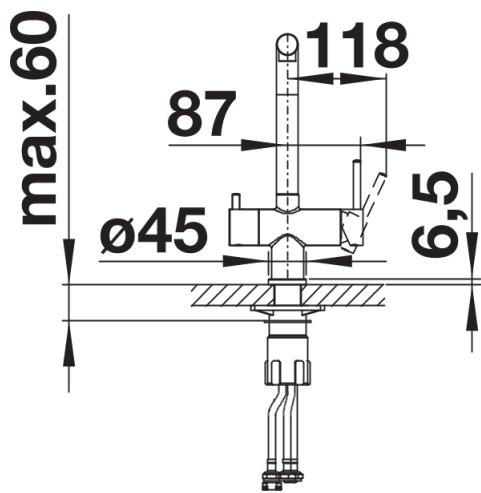

Barvy

Dostupné barvy

- PVD steel
- satin gold
- satin dark steel
- satin platinum

PVD satin dark steel

Obsah dodávky

Baterie:

- Raménko lze otočit o 360° pro větší dosah
- Požadován otvor na baterii Ø 35 mm
- S keramickou kartuší
- Pružné připojovací hadice dlouhé 450 mm a 3/8" matice pro obzvláště snadnou a bezpečnou instalaci
- Patentovaný perlátor pro redukci usazování vodního kamene
- Stabilizační deska pro vyšší stabilitu baterie při montáži do nerezových dřezů
- S certifikátem LGA

Filtrační systém není součástí balení.

Detaily

Rozsah otáčení

Páčka z boku 2D

Pohled ze strany