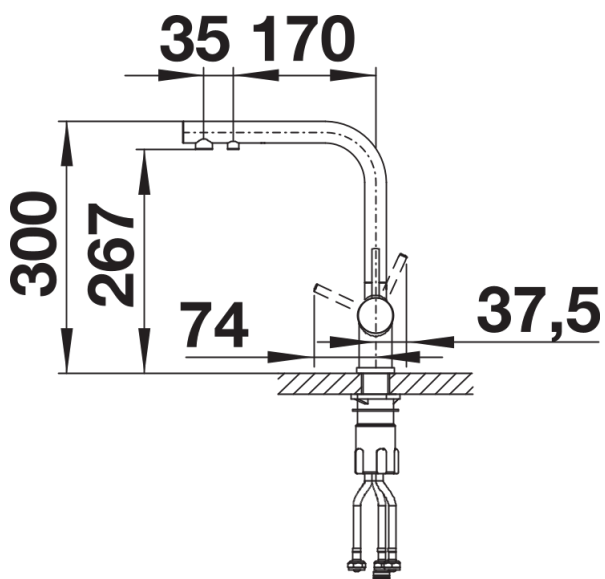

Barvy

Dostupné barvy

- PVD steel
- satin gold
- satin dark steel
- satin platinum

PVD satin dark steel

Obsah dodávky

Baterie:

- Raménko lze otočit o 360° pro větší dosah
- Požadován otvor na baterii Ø 35 mm
- S keramickou kartuší
- Pružné připojovací hadice dlouhé 450 mm a 3/8" matice pro obzvláště snadnou a bezpečnou instalaci
- Patentovaný perlátor pro redukci usazování vodního kamene
- Stabilizační deska pro vyšší stabilitu baterie při montáži do nerezových dřezů
- S certifikátem LGA

Filtrační systém není součástí balení.

Detaily

Rozsah otáčení

Páčka z boku 2D

Pohled ze strany