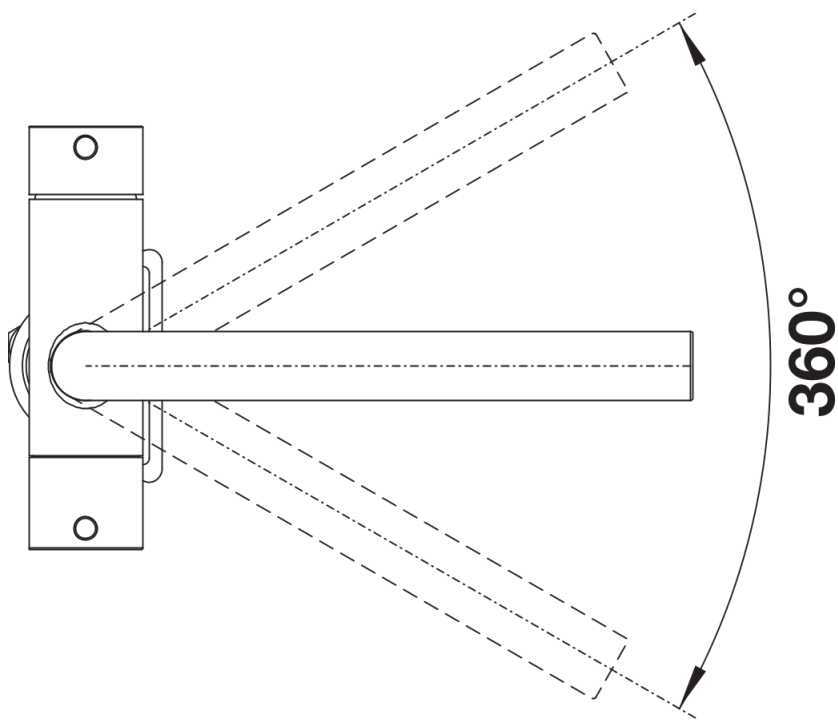

Datový list produktu FONTAS II Filtr

Č. pol. 527736

Přednost

- Komfortní baterie 3 v 1 s pákou na studenou a teplou vodu vpravo, pákou na filtrovanou vodu vlevo
- Samostatný vodní okruh s extra hadicí na filtrovanou vodu– bez směšování s vodou z vodovodu
- Úspora místa a praktičnost: s baterií 3 v 1 není nutný žádný další otvor ve dřezu pro přívod filtrované vody
- Raménkem lze otáčet o 360° pro větší dosah
- Je vhodné nainstalovat společně se systémem na filtraci vody

Barvy

Dostupné barvy

- PVD steel
- satin gold
- satin dark steel
- satin platinum

PVD satin dark steel

Obsah dodávky

Baterie:

- Raménko lze otočit o 360° pro větší dosah
- Požadován otvor na baterii Ø 35 mm
- S keramickou kartuší
- Pružné připojovací hadice dlouhé 450 mm a 3/8" matice pro obzvláště snadnou a bezpečnou instalaci
- Patentovaný perlátor pro redukci usazování vodního kamene
- Stabilizační deska pro vyšší stabilitu baterie při montáži do nerezových dřezů
- S certifikátem LGA

Filtrační systém není součástí balení.

Detaily

Rozsah otáčení

Páčka z boku 2D

Pohled ze strany