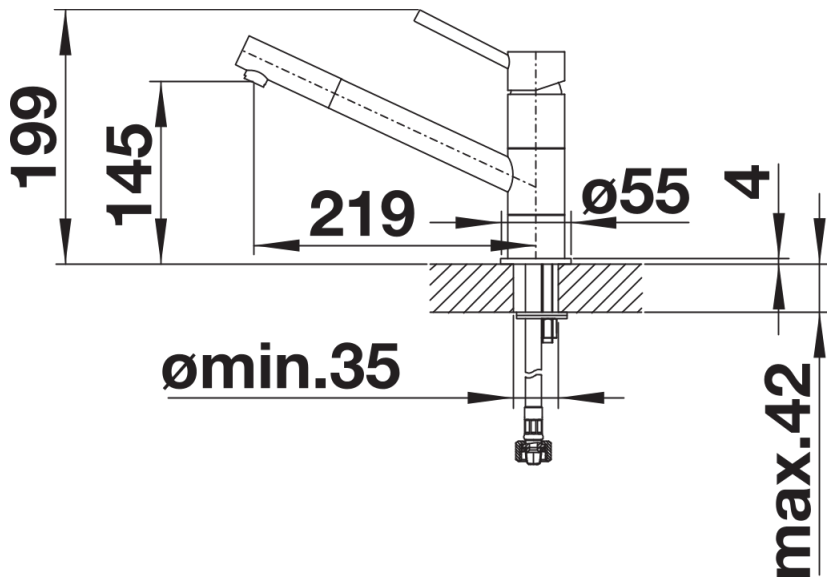

galvanic chrom

Obsah dodávky

- Otočné raménko o 360°
- Je zapotřebí otvor o průměru 35 mm
- Kartuš s keramickými těsněními
- Pružné připojovací hadice o délce 350 mm a s $\frac{3}{8}$ " maticí pro mimořádně snadnou a bezpečnou montáž
- Patentovaný perlátor podstatně redukuje usazování vodního kamene
- Stabilizační podložka zvyšuje stabilitu baterie při montáži do nerezových dřezů

Detaily

Rozsah otáčení

Pohled ze strany