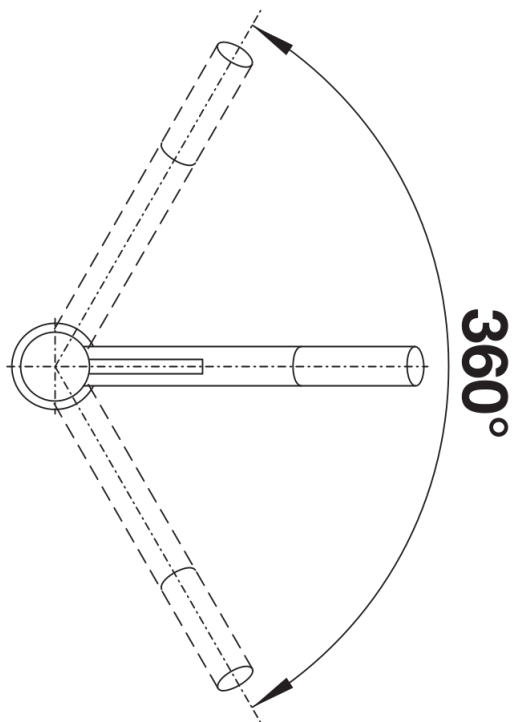

Datový list produktu KANO

Č. pol. 521502

Přednost

- Štíhlá baterie v estetickém designu
- Vhodná především ke kompaktním dřezům
- Rozšířený akční rádius díky vysokému raménku otočnému o 360 °

Barvy

Dostupné barvy
chrom

galvanic chrom

Obsah dodávky

- Otočné raménko o 360°
- Je zapotřebí otvor o průměru 35 mm
- Kartuš s keramickými těsněními
- Pružné připojovací hadice o délce 350 mm a s $\frac{3}{8}$ " maticí pro mimořádně snadnou a bezpečnou montáž
- Patentovaný perlátor podstatně redukuje usazování vodního kamene
- Stabilizační podložka zvyšuje stabilitu baterie při montáži do nerezových dřezů

Detaily

Rozsah otáčení

Pohled ze strany