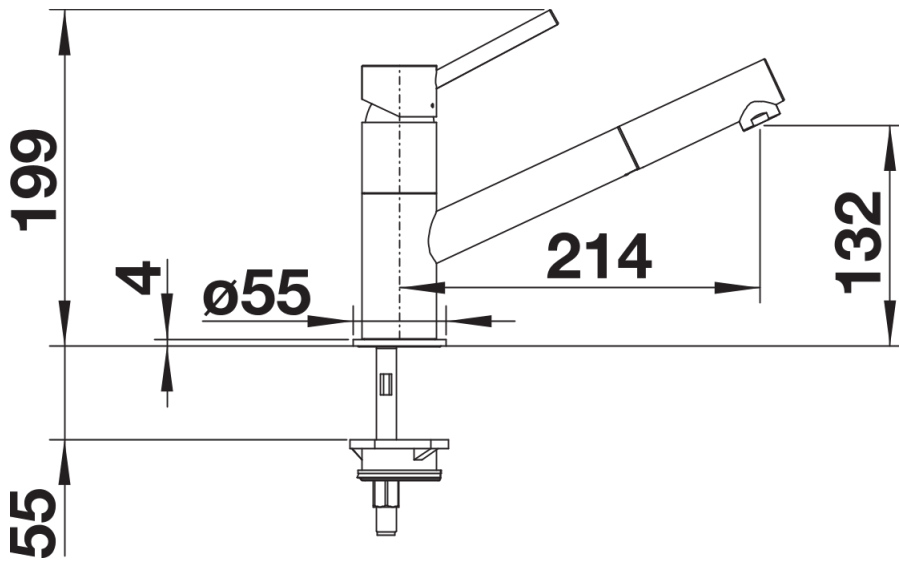

Datový list produktu KANO-S

Č. pol. 521503

Přednost

- Štíhlá baterie v estetickém designu
- S výsuvnou sprškou
- Vhodná především ke kompaktním dřezům
- Rozšířený akční rádius díky vysokému raménku otočnému o 120 °

Barvy

Dostupné barvy

chrom

galvanic chrom

Obsah dodávky

- Otočné raménko o 120°
- Sprchová hadice s nylonovým opletením
- Je zapotřebí otvor o průměru 35 mm
- Kartuš s keramickými těsněními
- Pružné připojovací hadice o délce 350 mm a s 3/8" maticí pro mimořádně snadnou a bezpečnou montáž
- Patentovaný perlátor podstatně redukuje usazování vodního kamene
- Stabilizační podložka zvyšuje stabilitu baterie při montáži do nerezových dřezů
- Sériově vybavena zpětným ventilem a tedy zabezpečena proti zpětnému nasátí špinavé vody podle EN 1717

Detaily

Rozsah otáčení

Pohled ze strany