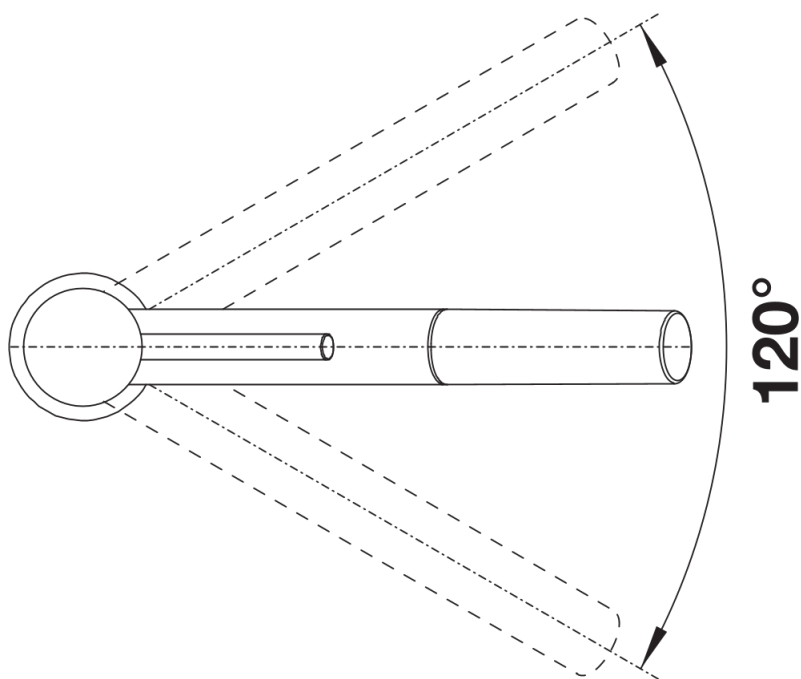

Datový list produktu KANO-S

Č. pol. 521503

Přednost

- Štíhlá baterie v estetickém designu
- S výsuvnou sprškou
- Vhodná především ke kompaktním dřezům
- Rozšířený akční rádius díky vysokému raménku otočnému o 120 °

Barvy

Dostupné barvy

chrom

galvanic chrom

Obsah dodávky

- Otočné raménko o 120°
- Sprchová hadice s nylonovým opletením
- Je zapotřebí otvor o průměru 35 mm
- Kartuš s keramickými těsněními
- Pružné připojovací hadice o délce 350 mm a s 3/8" maticí pro mimořádně snadnou a bezpečnou montáž
- Patentovaný perlátor podstatně redukuje usazování vodního kamene
- Stabilizační podložka zvyšuje stabilitu baterie při montáži do nerezových dřezů
- Sériově vybavena zpětným ventilem a tedy zabezpečena proti zpětnému nasátí špinavé vody podle EN 1717

Detaily

Rozsah otáčení

Pohled ze strany