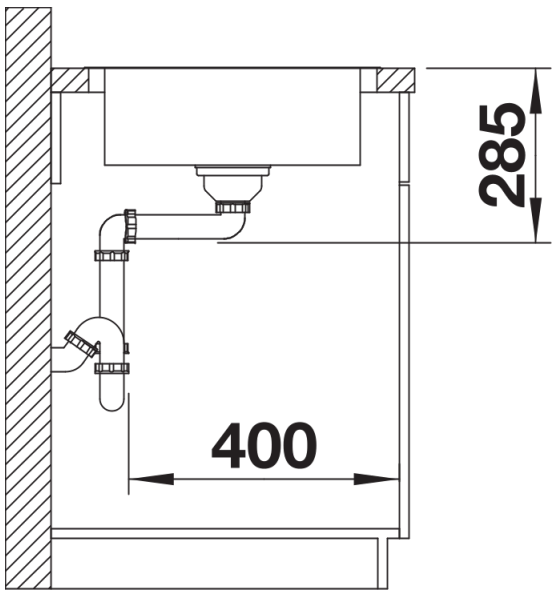

## Datový list produktu LANTOS 45 S-IF Compact

Č. pol. 519059

Přednost

---

- Odkapní plocha bez samostatného odtoku
- Kompaktní provedení
- 3 ½" ventil
- Excentrické ovládání výpusti
- Mimořádně plochý okraj IF

odtoková a přeřadová sada s prostorově úspornou trubkou, 3 ½" síťový ventil, excentrické ovládání výpusti

Detaily

---

Dohled

Výřez

Čelní pohled

Pohled ze strany