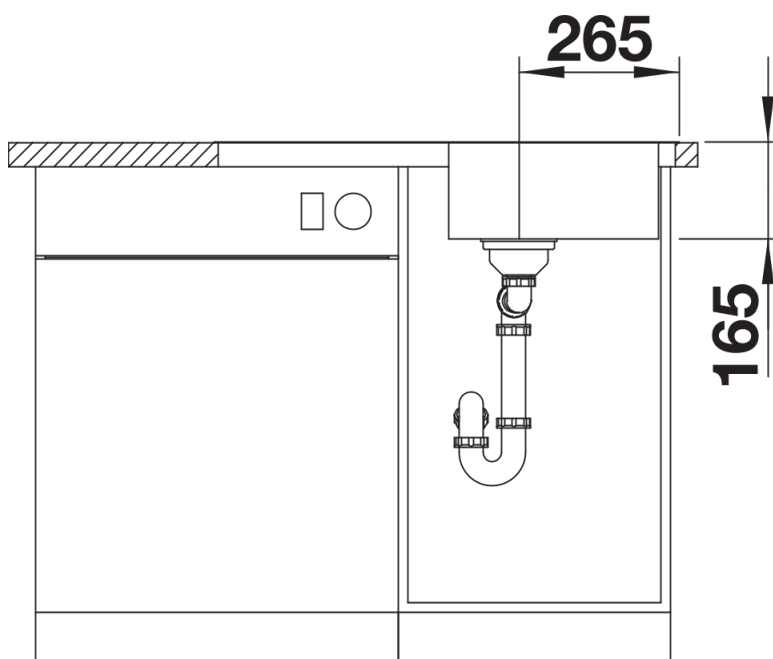

## Datový list produktu LANTOS 45 S-IF Compact

Č. pol. 519059

Přednost

---

- Odkapní plocha bez samostatného odtoku
- Kompaktní provedení
- 3 ½" ventil
- Excentrické ovládání výpusti
- Mimořádně plochý okraj IF

odtoková a přeřadová sada s prostorově úspornou trubkou, 3 ½" síťový ventil, excentrické ovládání výpusti

Detaily

---

Dohled

Výřez

Čelní pohled

Pohled ze strany