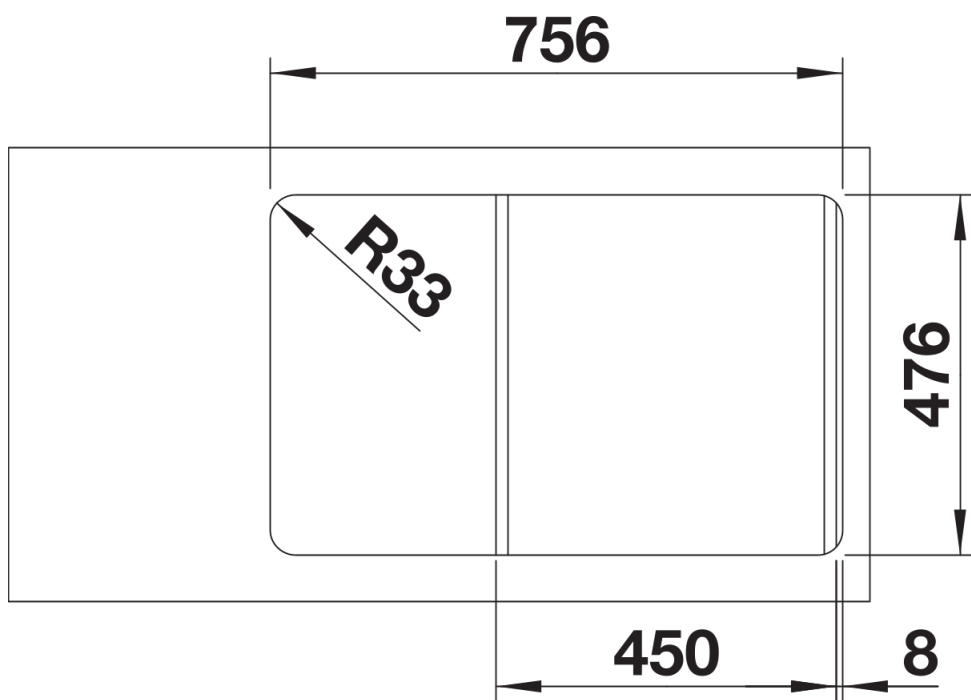

## Datový list produktu LANTOS 45 S-IF Compact

Č. pol. 519059

Přednost

---

- Odkapní plocha bez samostatného odtoku
- Kompaktní provedení
- 3 ½" ventil
- Excentrické ovládání výpusti
- Mimořádně plochý okraj IF

odtoková a přeřadová sada s prostorově úspornou trubkou, 3 ½" síťový ventil, excentrické ovládání výpusti

Detaily

---

Dohled

Výřez

Čelní pohled

Pohled ze strany