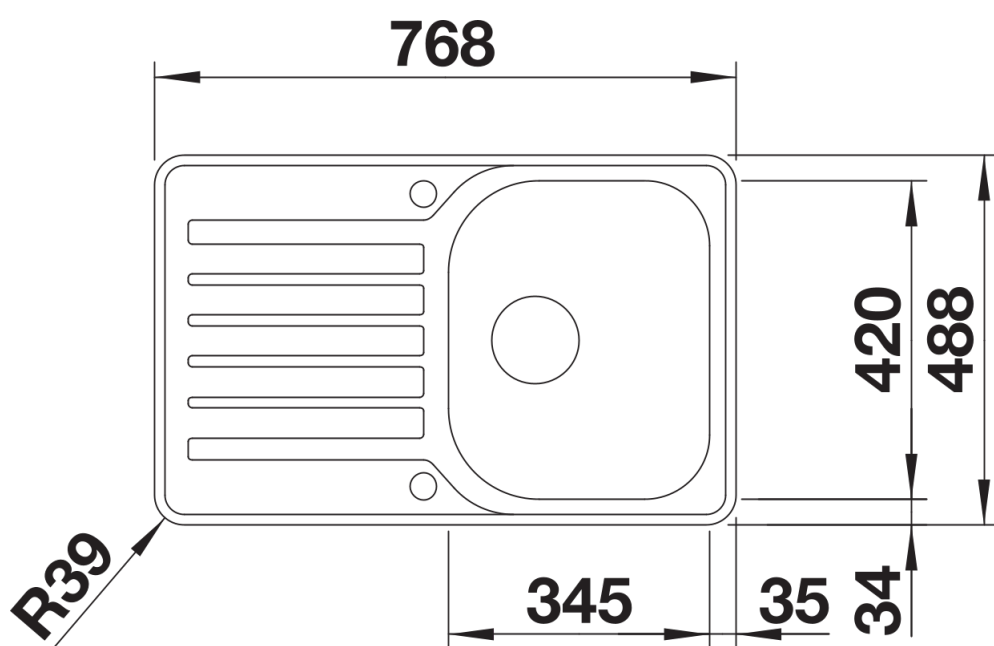

## Datový list produktu LANTOS 45 S-IF Compact

Č. pol. 519059

Přednost

---

- Odkapní plocha bez samostatného odtoku
- Kompaktní provedení
- 3 ½" ventil
- Excentrické ovládání výpusti
- Mimořádně plochý okraj IF

odtoková a přeřadová sada s prostorově úspornou trubkou, 3 ½" síťový ventil, excentrické ovládání výpusti

Detaily

---

Dohled

Výřez

Čelní pohled

Pohled ze strany