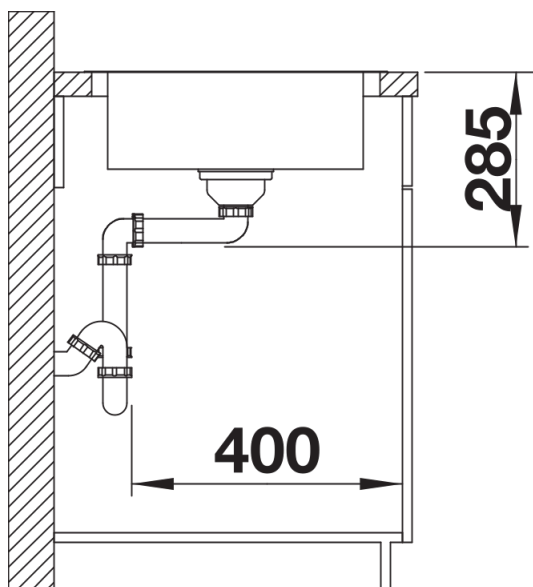

Datový list produktu LANTOS 45 S-IF Salto

Č. pol. 519707

Přednost

- Různorodá skupina dřezů s čistým tvarem
- Elegantní moderní provedení s IF plochým okrajem
- Oboustranné provedení
- 3 ½" sítkový nerezový ventil

Obsah dodávky

odtoková a přeřadová sada s prostorově úspornou trubkou, 3 ½" síťový ventil, excentrické ovládání výpusti

Detaily

Dohled

Výřez

Čelní pohled

Pohled ze strany