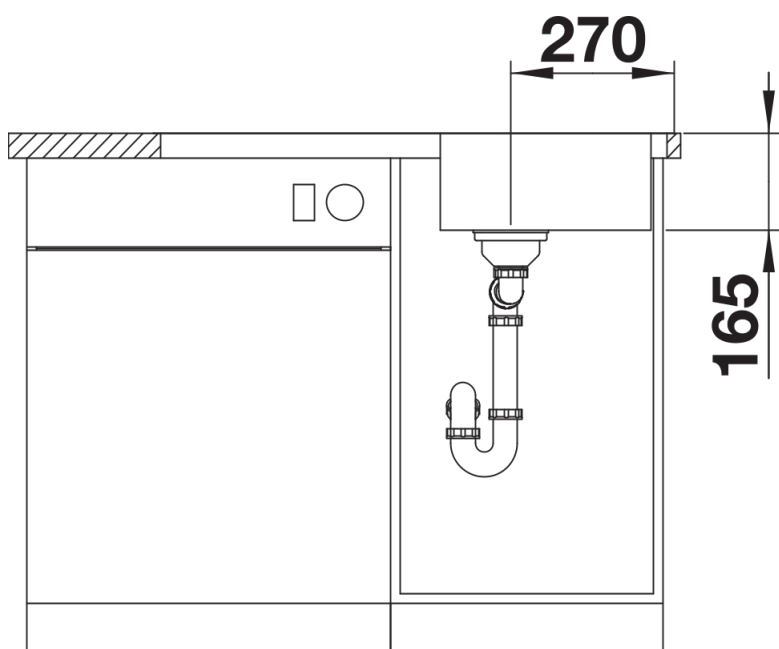

Datový list produktu LANTOS 45 S-IF Salto

Č. pol. 519707

Přednost

- Různorodá skupina dřezů s čistým tvarem
- Elegantní moderní provedení s IF plochým okrajem
- Oboustranné provedení
- 3 ½" sítkový nerezový ventil

Obsah dodávky

odtoková a přeřadová sada s prostorově úspornou trubkou, 3 ½" síťový ventil, excentrické ovládání výpusti

Detaily

Dohled

Výřez

Čelní pohled

Pohled ze strany