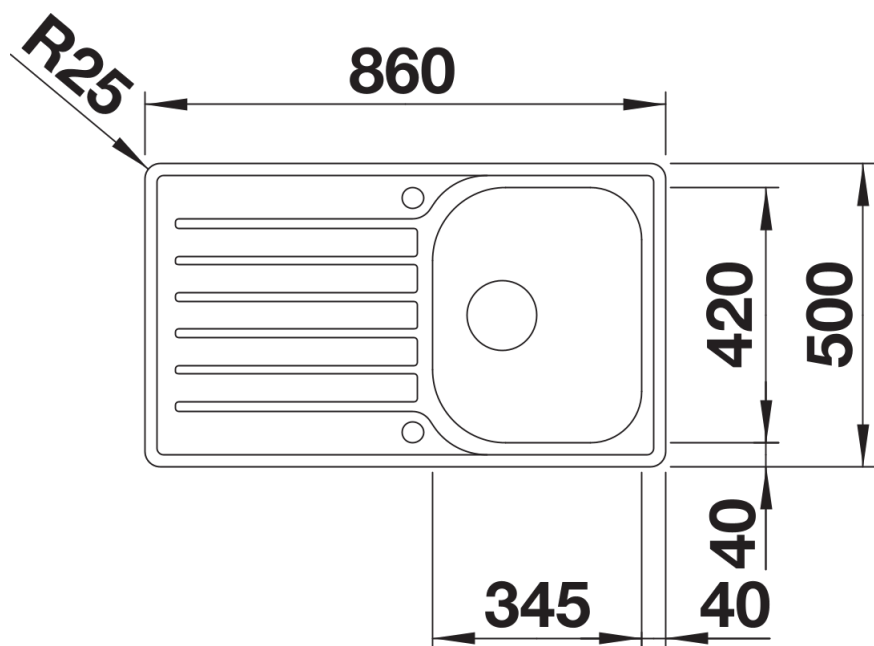

Datový list produktu LANTOS 45 S-IF Salto

Č. pol. 519707

Přednost

- Různorodá skupina dřezů s čistým tvarem
- Elegantní moderní provedení s IF plochým okrajem
- Oboustranné provedení
- 3 ½" sítkový nerezový ventil

Obsah dodávky

odtoková a přeřadová sada s prostorově úspornou trubkou, 3 ½" síťový ventil, excentrické ovládání výpusti

Detaily

Dohled

Výřez

Čelní pohled

Pohled ze strany