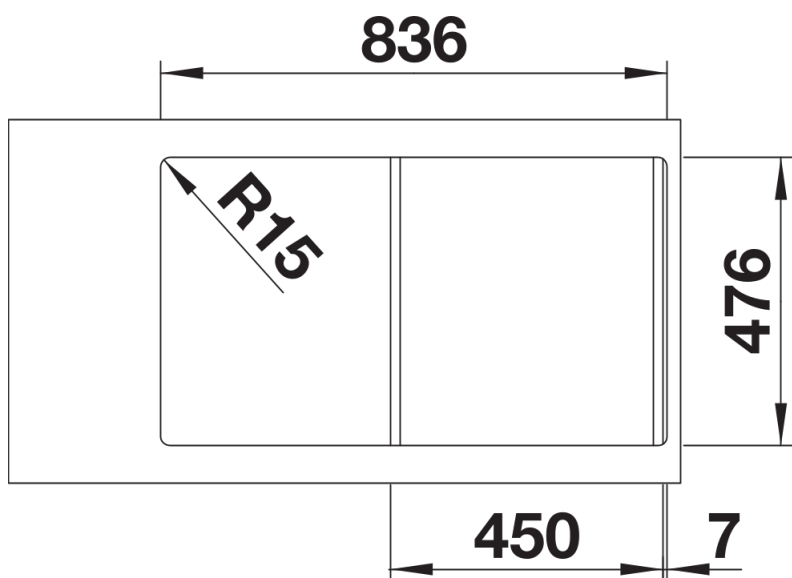

Datový list produktu LANTOS 45 S-IF Salto

Č. pol. 519707

Přednost

- Různorodá skupina dřezů s čistým tvarem
- Elegantní moderní provedení s IF plochým okrajem
- Oboustranné provedení
- 3 ½" sítkový nerezový ventil

Obsah dodávky

odtoková a přeřadová sada s prostorově úspornou trubkou, 3 ½" síťový ventil, excentrické ovládání výpusti

Detaily

Dohled

Výřez

Čelní pohled

Pohled ze strany