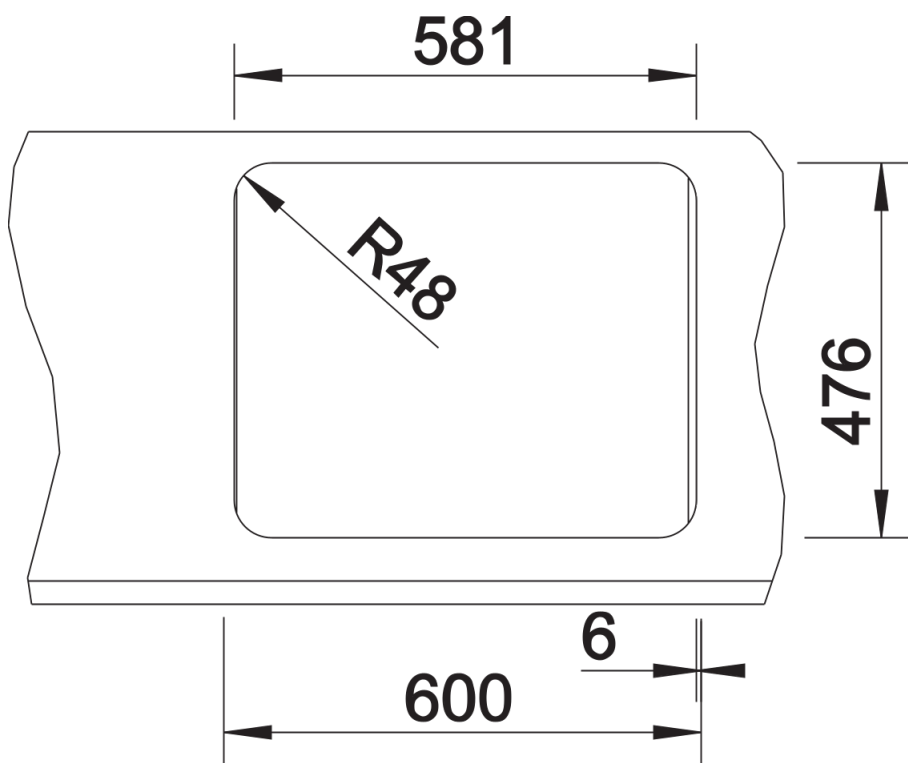

Datový list produktu LANTOS 6-IF

Č. pol. 516676

Přednost

- 3 ½" ventily
- S excentrickým ovládním výpusti
- S mimořádně plochým okrajem IF

Obsah dodávky

- děrovaná nerezová miska
- odtoková a přepadová armatura s prostorově úspornou trubkou
- 3 ½" ventily
- excentrické ovládání hlavní výpusti (otočné ovládání chrom)

208195 - nerezová miska

Detaily

Dohled

Výřez

Čelní pohled

Pohled ze strany