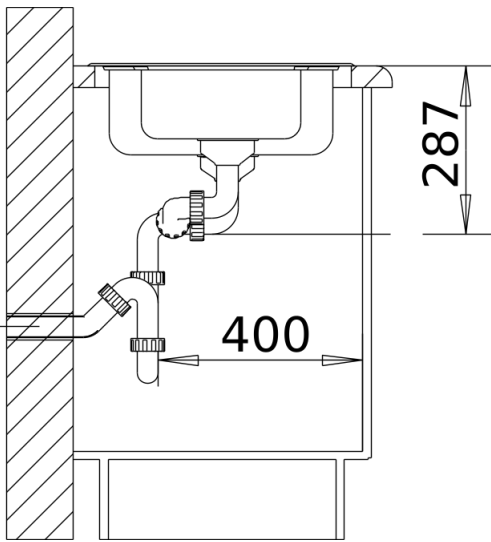

Datový list produktu LANTOS 6-IF

Č. pol. 516676

Přednost

- 3 ½" ventily
- S excentrickým ovládním výpusti
- S mimořádně plochým okrajem IF

Obsah dodávky

- děrovaná nerezová miska
- odtoková a přepadová armatura s prostorově úspornou trubkou
- 3 ½" ventily
- excentrické ovládání hlavní výpusti (otočné ovládání chrom)

208195 - nerezová miska

Detaily

Dohled

Výřez

Čelní pohled

Pohled ze strany