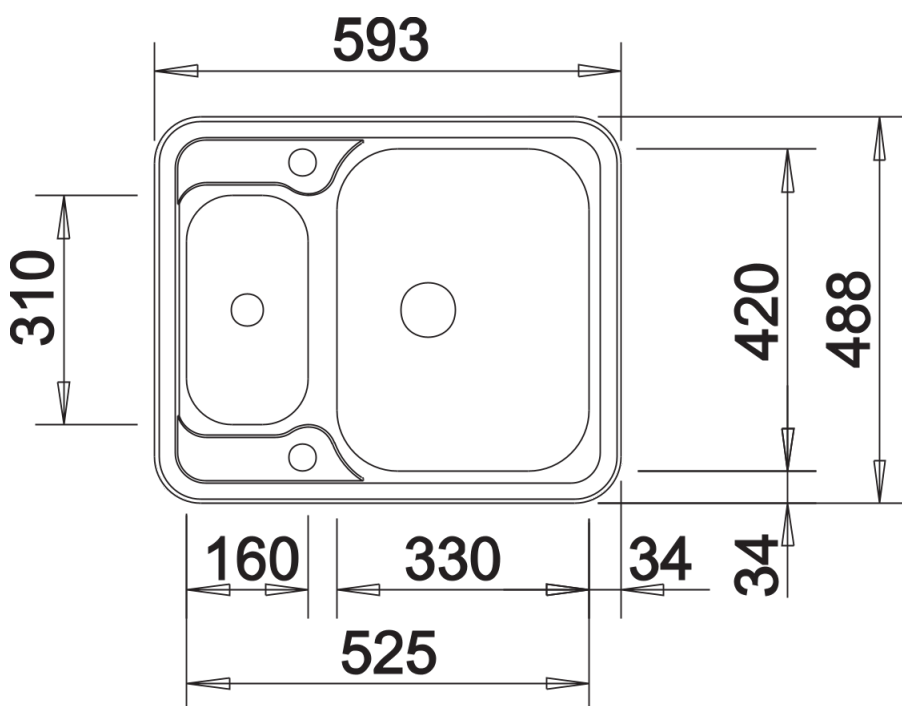

Datový list produktu LANTOS 6-IF

Č. pol. 516676

Přednost

- 3 ½" ventily
- S excentrickým ovládním výpusti
- S mimořádně plochým okrajem IF

Obsah dodávky

- děrovaná nerezová miska
- odtoková a přepadová armatura s prostorově úspornou trubkou
- 3 ½" ventily
- excentrické ovládání hlavní výpusti (otočné ovládání chrom)

208195 - nerezová miska

Detaily

Dohled

Výřez

Čelní pohled

Pohled ze strany