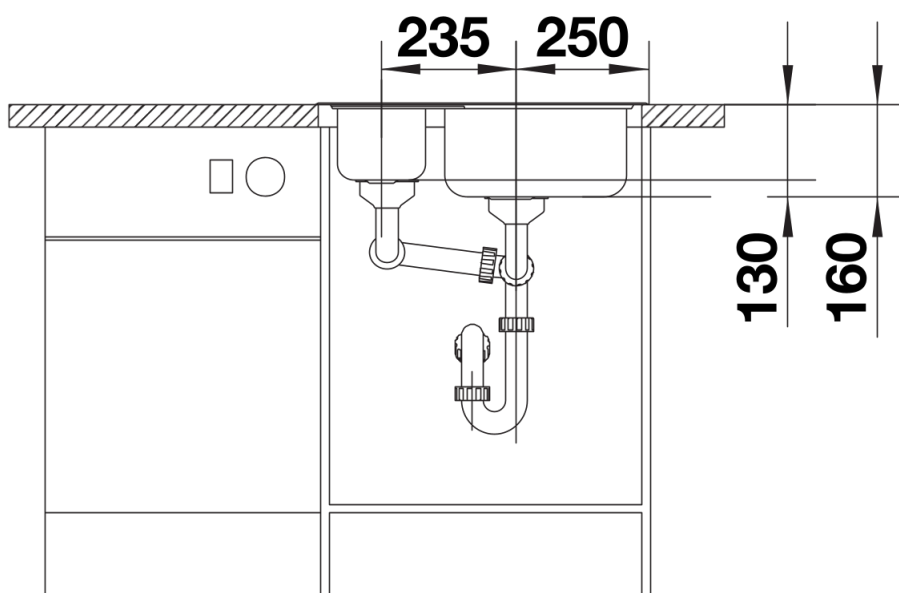

Datový list produktu LANTOS 6-IF

Č. pol. 516676

Přednost

- 3 ½" ventily
- S excentrickým ovládním výpusti
- S mimořádně plochým okrajem IF

Obsah dodávky

- děrovaná nerezová miska
- odtoková a přepadová armatura s prostorově úspornou trubkou
- 3 ½" ventily
- excentrické ovládání hlavní výpusti (otočné ovládání chrom)

208195 - nerezová miska

Detaily

Dohled

Výřez

Čelní pohled

Pohled ze strany