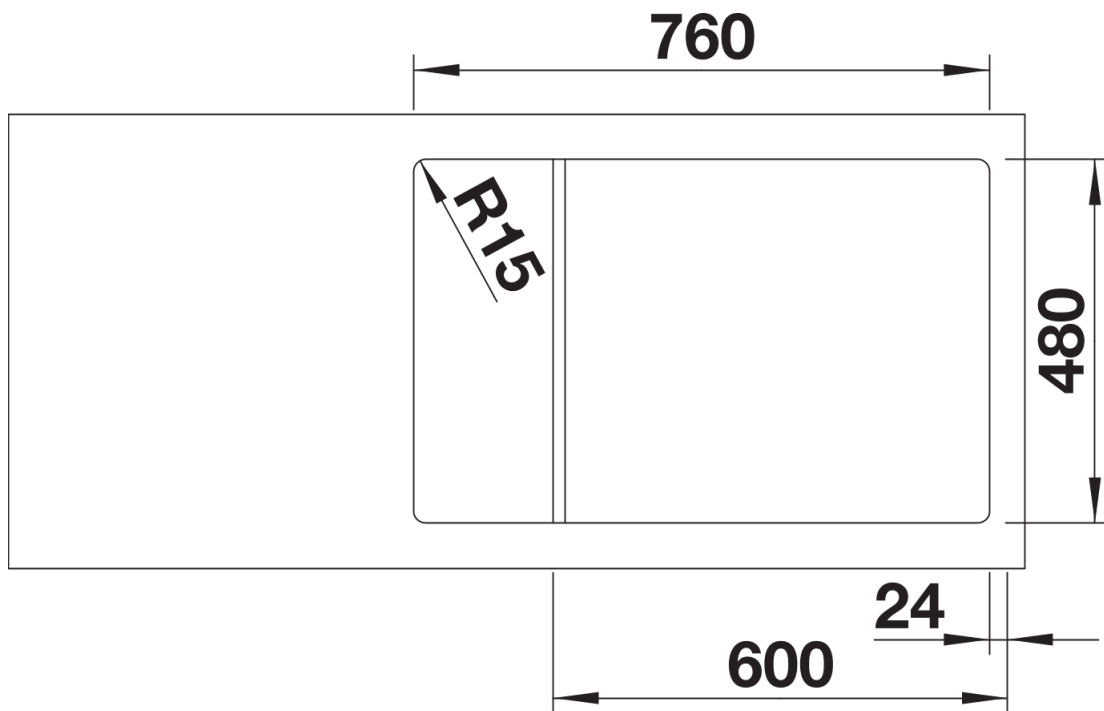

Barvy

Dostupné barvy

- černá
- antracit
- šedá vulkán
- bílá
- bílá soft
- kávová

SILGRANIT černá

Obsah dodávky

- odtoková sada s prostorově úspornou trubicou
- 2 x 3 1/2" sítkový ventil

Detaily

Dohled

Výřez

Čelní pohled

Pohled ze strany