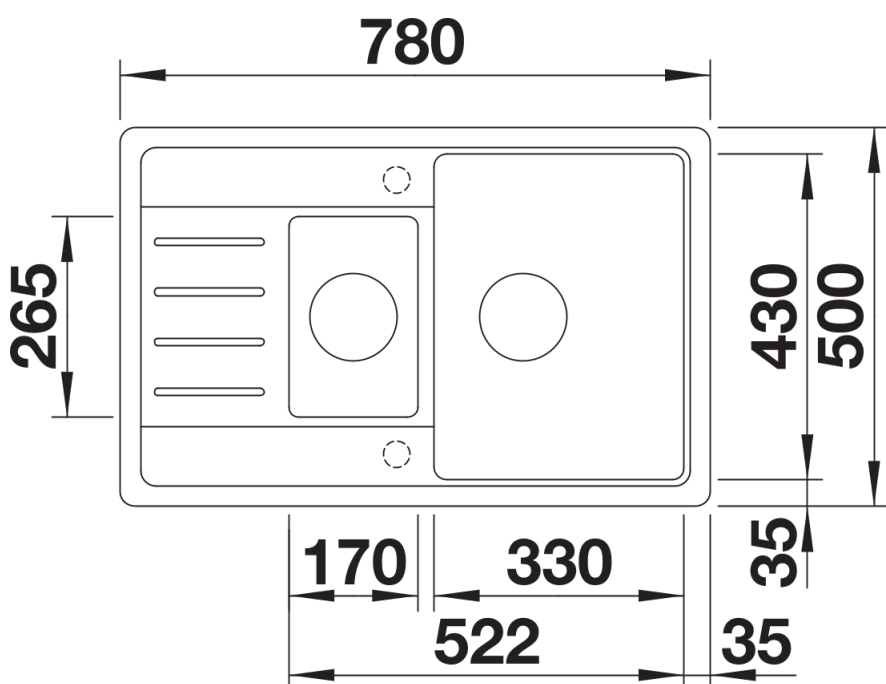

Obsah dodávky

- odtoková sada s prostorově úspornou trubicou
- 2 x 3 1/2" sítkový ventil

Detaily

Dohled