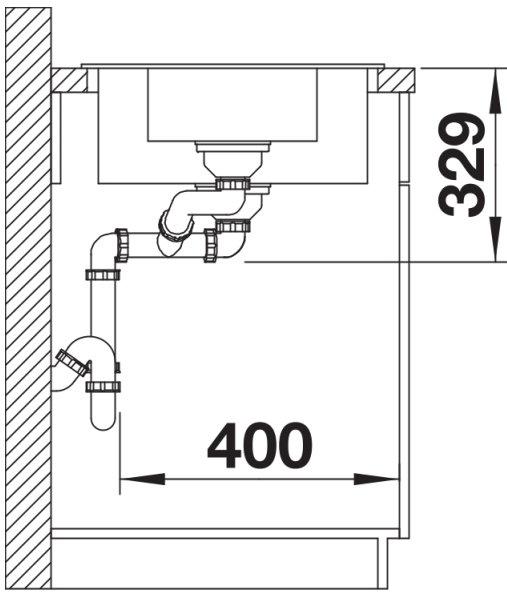

SILGRANIT černá

Obsah dodávky

odtoková sada s prostorově úspornou trubicou, 2 x 3 1/2" sítkový ventil

Detaily

Dohled

Výřez

Čelní pohled

Pohled ze strany