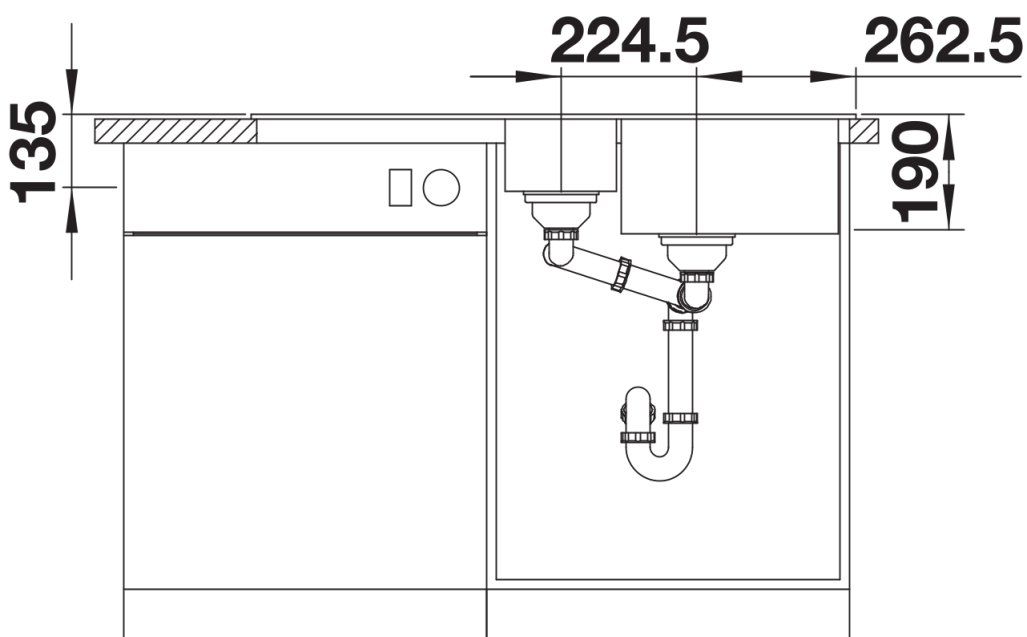

SILGRANIT černá

Obsah dodávky

odtoková sada s prostorově úspornou trubicou, 2 x 3 1/2" sítkový ventil

Detaily

Dohled

Výřez

Čelní pohled

Pohled ze strany