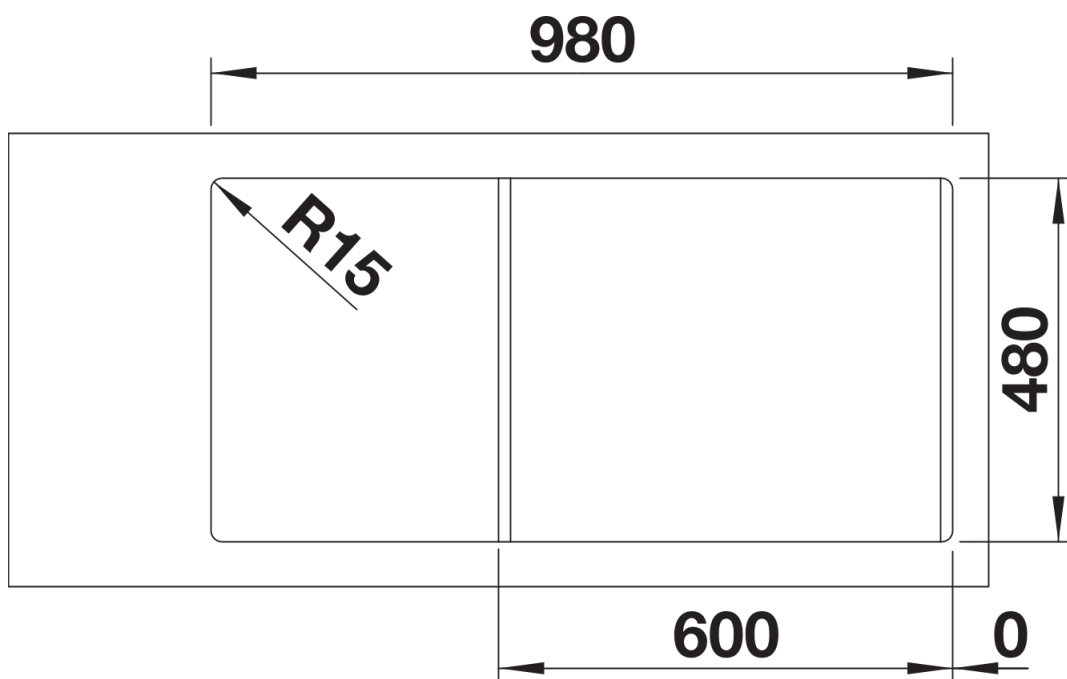

SILGRANIT černá

Obsah dodávky

odtoková sada s prostorově úspornou trubicou, 2 x 3 1/2" sítkový ventil

Detaily

Dohled

Výřez

Čelní pohled

Pohled ze strany