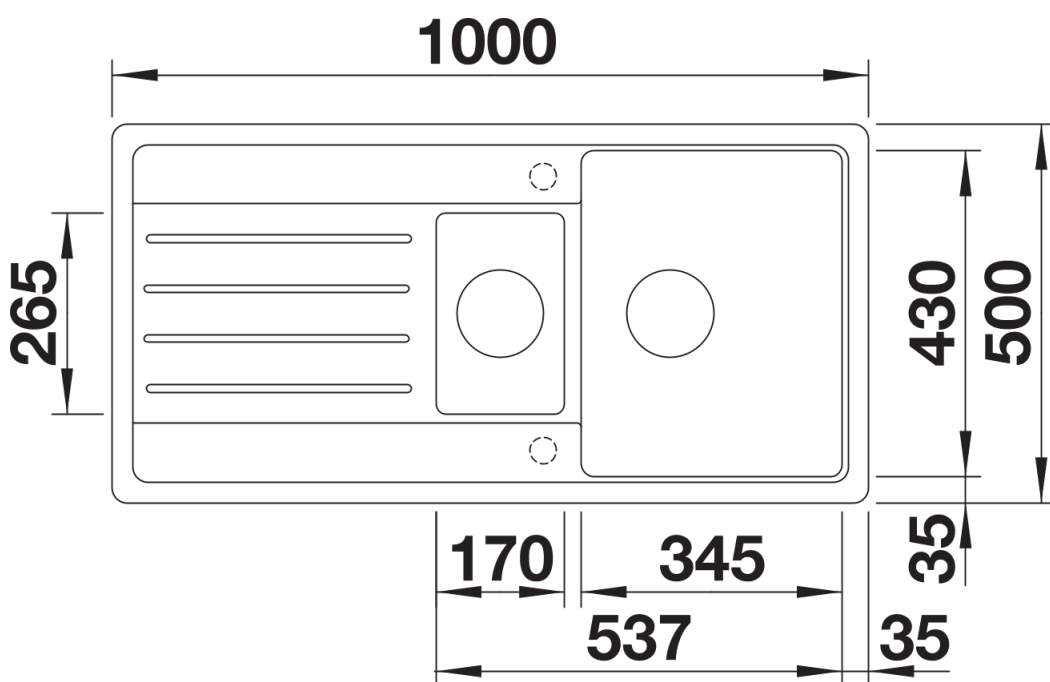

Datový list produktu LEGRA 6 S

Č. pol. 526086

Přednost

- Klasické linie, kombinované s moderní funkcí
- Prostorný hlavní a vedlejší dřez
- Oboustranné provedení

Barvy

Dostupné barvy

- černá
- antracit
- šedá vulkán
- bílá
- bílá soft
- kávová

SILGRANIT černá

Obsah dodávky

odtoková sada s prostorově úspornou trubicou, 2 x 3 1/2" sítkový ventil

Detaily

Dohled

Výřez

Čelní pohled

Pohled ze strany