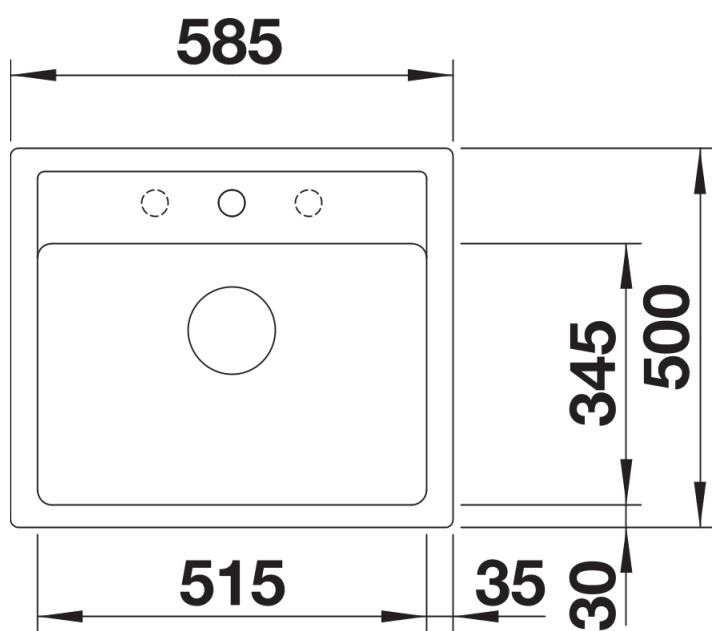

Datový list produktu LEGRA 6

Č. pol. 526084

Přednost

- Klasické linie, kombinované s moderní funkcí
- Průběžná plocha pro baterii
- Velký dřez pro maximální komfort

Barvy

Dostupné barvy

- černá
- antracit
- alumetallic
- bílá
- jasmín
- běžová champagne
- kávová

SILGRANIT černá

Obsah dodávky

- odtoková armatura s prostorově úspornou trubkou
- sítkový ventil 3 ½"

Detaily

Dohled

Výřez

Čelní pohled

Pohled ze strany