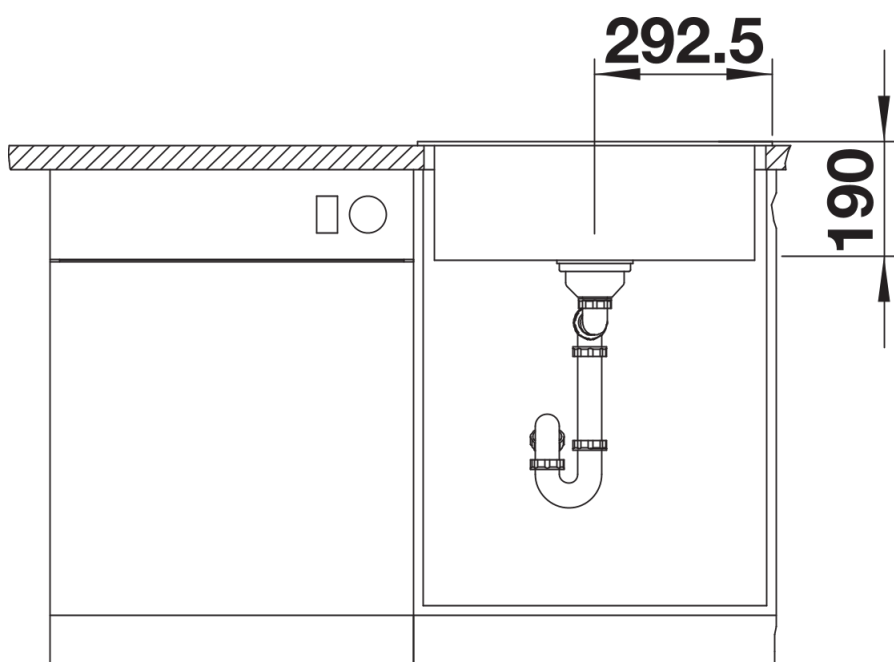

SILGRANIT černá

Obsah dodávky

- odtoková armatura s prostorově úspornou trubkou
- sítkový ventil 3 ½"

Detaily

Dohled

Výřez

Čelní pohled

Pohled ze strany