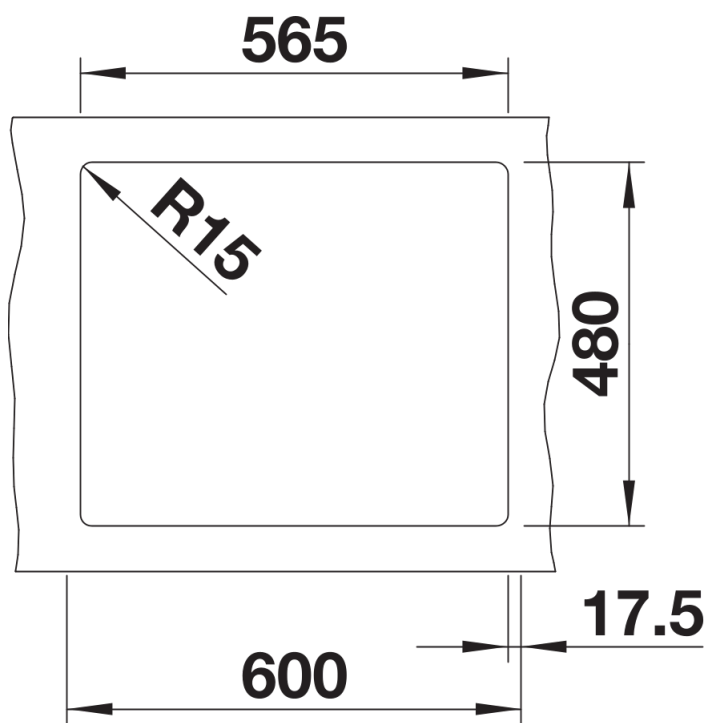

SILGRANIT černá

Obsah dodávky

- odtoková armatura s prostorově úspornou trubkou
- sítkový ventil 3 ½"

Detaily

Dohled

Výřez

Čelní pohled

Pohled ze strany