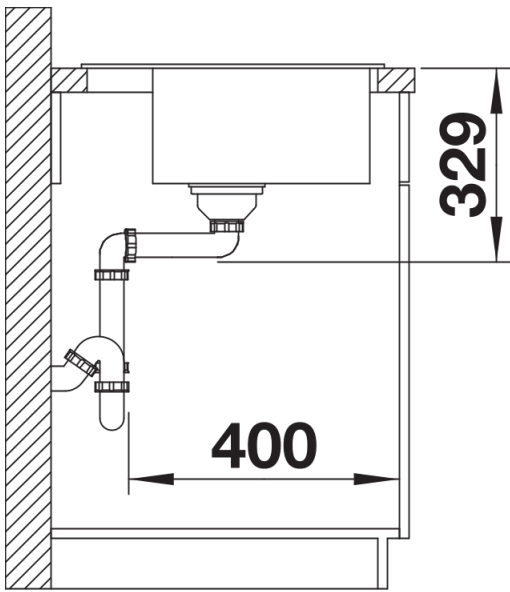

SILGRANIT černá

Obsah dodávky

- odtoková armatura s prostorově úspornou trubkou
- sítkový ventil 3 ½"

Detaily

Dohled

Výřez

Čelní pohled

Pohled ze strany