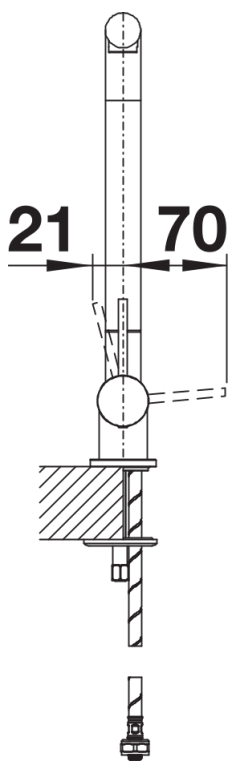

## Datový list produktu LARESSA-F ovládací páčka vpravo

Č. pol. 521545

## Tipy pro plánování

---

- \*Minimální vzdálenost mezi dřezem a okenním rámem je 6,5 cm.

## Obsah dodávky

---

- Raménko je otočné o 360° pro větší dosah a otáčí se v přední části
- Požadován otvor na baterii Ø 35 mm
- S keramickou kartuší
- Pružné připojovací hadice dlouhé 500 mm a 3/8" matice pro obzvláště snadnou a bezpečnou instalaci
- Patentovaný perlátor pro redukci usazování vodního kamene
- Stabilizační deska pro vyšší stabilitu baterie při montáži do nerezových dřezů
- Certifikace LGA
- Certifikace DVGW

## Detaily

---

Rozsah otáčení

Páčka z boku 2D