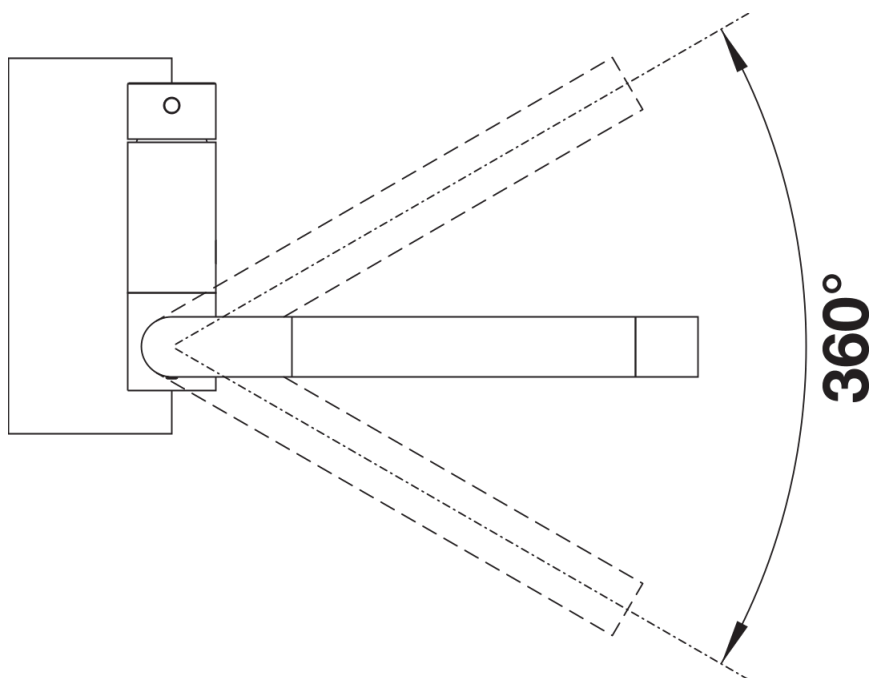

## Tipy pro plánování

---

- \*Minimální vzdálenost mezi dřezem a okenním rámem je 6,5 cm.

## Obsah dodávky

---

- Raménko je otočné o 360° pro větší dosah a otáčí se v přední části
- Požadován otvor na baterii Ø 35 mm
- S keramickou kartuší
- Pružné připojovací hadice dlouhé 500 mm a 3/8" matice pro obzvláště snadnou a bezpečnou instalaci
- Patentovaný perlátor pro redukci usazování vodního kamene
- Stabilizační deska pro vyšší stabilitu baterie při montáži do nerezových dřezů
- Certifikace LGA
- Certifikace DVGW

## Detaily

---

Rozsah otáčení

Páčka z boku 2D