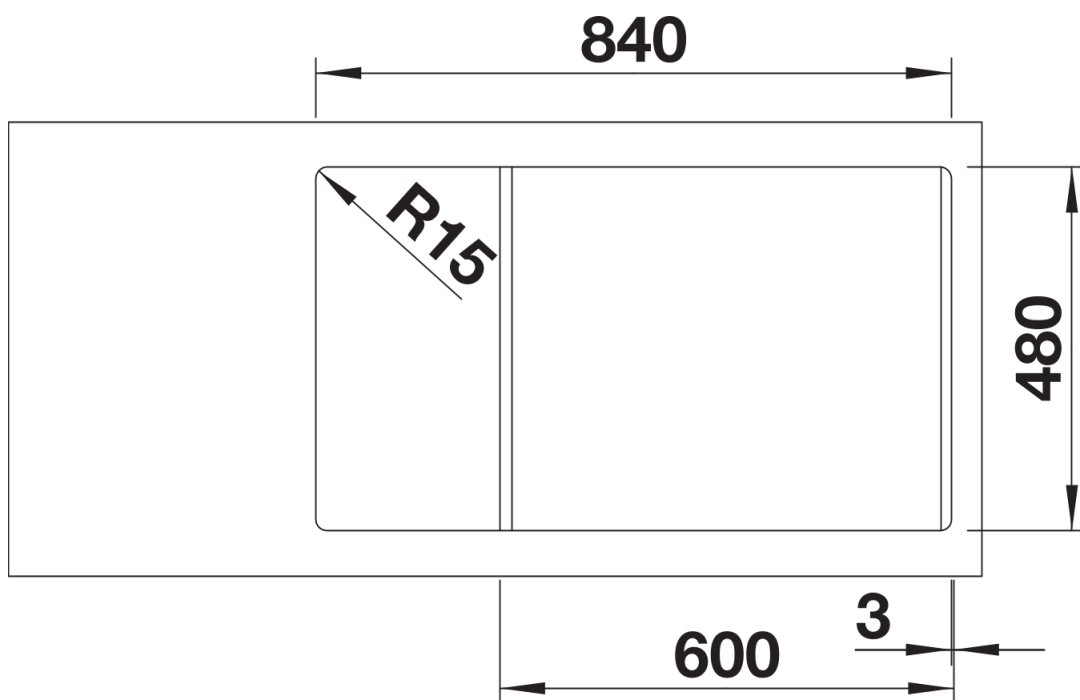

Datový list produktu LEGRA XL 6 S

Č. pol. 526087

Přednost

- Klasické linie v kombinaci s moderní funkčností
- Prostorný hlavní dřež
- Maximálně velký XL dřež pro ještě více místa pro oplachování
- Oboustranné provedení

Barvy

Dostupné barvy

- černá
- antracit
- šedá vulkán
- bílá
- bílá soft
- kávová

SILGRANIT černá

Obsah dodávky

- odtoková sada s prostorově úspornou trubicí
- síťový ventil 3 ½"

Detaily

Dohled

Výřez

Čelní pohled

Pohled ze strany