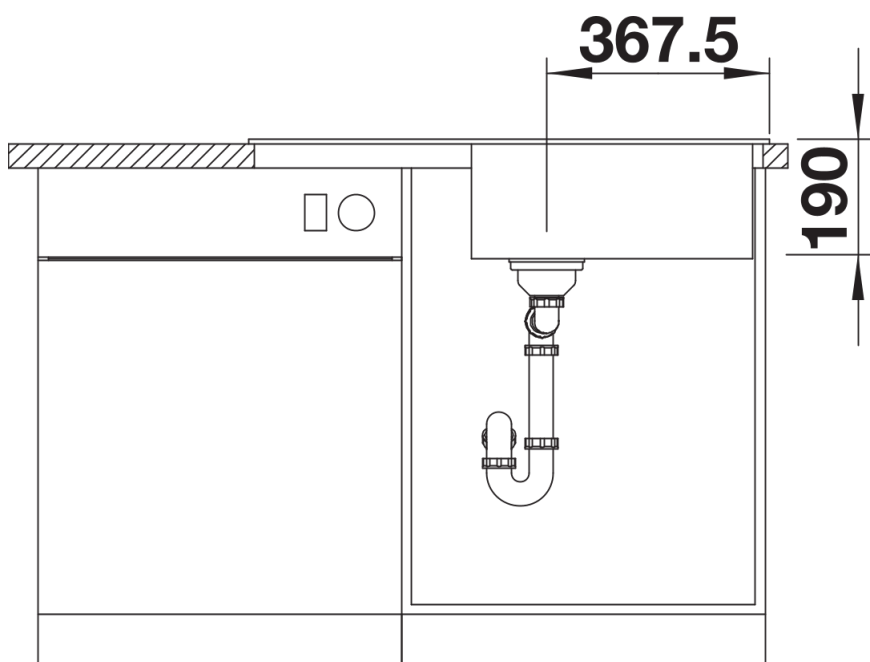

Datový list produktu LEGRA XL 6 S

Č. pol. 526087

Přednost

- Klasické linie v kombinaci s moderní funkčností
- Prostorný hlavní dřež
- Maximálně velký XL dřež pro ještě více místa pro oplachování
- Oboustranné provedení

Výřez

Čelní pohled

Pohled ze strany