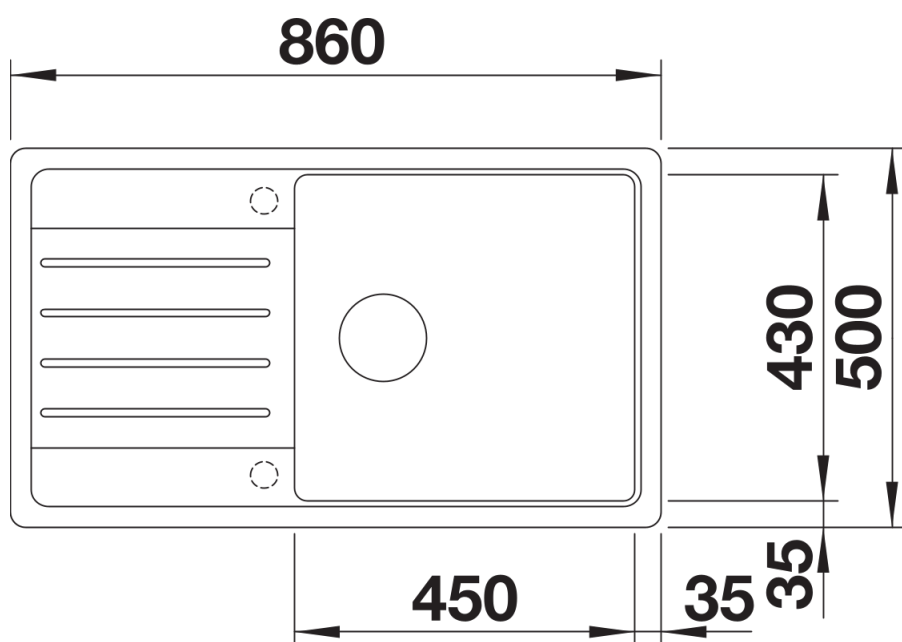

Datový list produktu LEGRA XL 6 S

Č. pol. 526087

Přednost

- Klasické linie v kombinaci s moderní funkčností
- Prostorný hlavní dřež
- Maximálně velký XL dřež pro ještě více místa pro oplachování
- Oboustranné provedení

Barvy

Dostupné barvy

- černá
- antracit
- šedá vulkán
- bílá
- bílá soft
- kávová

SILGRANIT černá

Obsah dodávky

- odtoková sada s prostorově úspornou trubicí
- síťový ventil 3 ½"

Detaily

Dohled

Výřez

Čelní pohled

Pohled ze strany