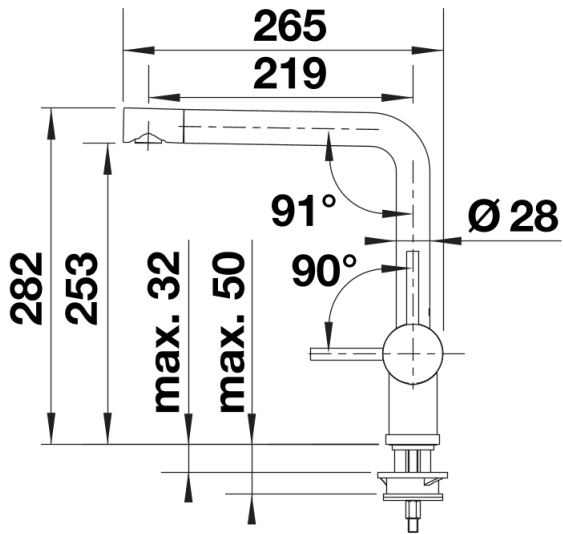

Barvy

Dostupné barvy

- černá
- antracit
- šedá skála
- šedá vulkán
- bílá
- bílá soft
- tartufo
- kávová

SILGRANIT-Look černá

Obsah dodávky

- Otočné raménko o 360°
- Je zapotřebí otvor o průměru 35 mm
- Kartuš s keramickými těsněními
- Pružné připojovací hadice o délce 450 mm a s $\frac{3}{8}$ " maticí pro mimořádně snadnou a bezpečnou montáž
- Patentovaný perlátor podstatně redukuje usazování vodního kamene
- Stabilizační podložka zvyšuje stabilitu baterie při montáži do nerezových dřezů
- Certifikace LGA
- Certifikace DVGW

Detaily

Rozsah otáčení

Páčka z boku 2D

Pohled ze strany