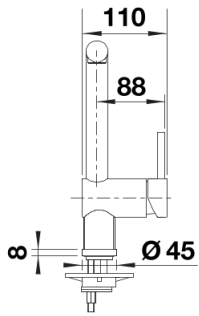

Barvy

Dostupné barvy

- černá
- antracit
- šedá skála
- šedá vulkán
- bílá
- bílá soft
- tartufo
- kávová

SILGRANIT-Look černá

Obsah dodávky

- Otočné raménko o 360°
- Je zapotřebí otvor o průměru 35 mm
- Kartuš s keramickými těsněními
- Pružné připojovací hadice o délce 450 mm a s $\frac{3}{8}$ " maticí pro mimořádně snadnou a bezpečnou montáž
- Patentovaný perlátor podstatně redukuje usazování vodního kamene
- Stabilizační podložka zvyšuje stabilitu baterie při montáži do nerezových dřezů
- Certifikace LGA
- Certifikace DVGW

Detaily

Rozsah otáčení

Páčka z boku 2D

Pohled ze strany