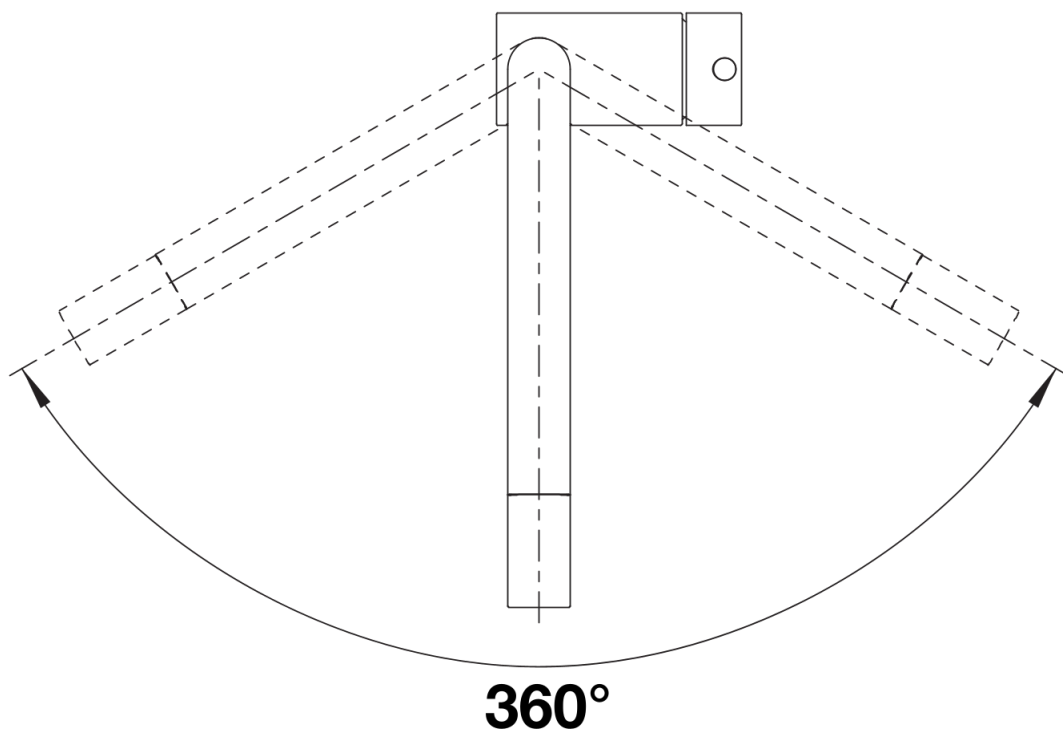

Barvy

Dostupné barvy

- černá
- antracit
- šedá skála
- šedá vulkán
- bílá
- bílá soft
- tartufo
- kávová

SILGRANIT-Look černá

Obsah dodávky

- Otočné raménko o 360°
- Je zapotřebí otvor o průměru 35 mm
- Kartuš s keramickými těsněními
- Pružné připojovací hadice o délce 450 mm a s $\frac{3}{8}$ " maticí pro mimořádně snadnou a bezpečnou montáž
- Patentovaný perlátor podstatně redukuje usazování vodního kamene
- Stabilizační podložka zvyšuje stabilitu baterie při montáži do nerezových dřezů
- Certifikace LGA
- Certifikace DVGW

Detaily

Rozsah otáčení

Páčka z boku 2D

Pohled ze strany