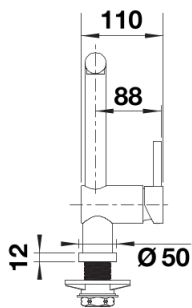

Datový list produktu LINUS-F

Č. pol. 514025

Přednost

- Pro montáž před oknem
- Minimalistický design
- Snadná obsluha: vytáhnout kolmo nahoru a sklopit na stranu
- Vysoké raménko pro snadné plnění velkých hrnců a váz
- Rozšířený akční rádius díky vysokému raménku otočnému o 360°
- Páčku lze umístit variabilně vlevo, uprostřed nebo vpravo
- Minimální výška okna nad dřezem je 2,5 cm

Barvy

Dostupné barvy

chrom

galvanický chrom

Tipy pro plánování

- Minimální výška okna nad dřezem je 2,5 cm.

Obsah dodávky

- Otočné raménko o 360°
- Je zapotřebí otvor o průměru 35 mm
- Kartuš s keramickými těsněními
- Pružné připojovací hadice o délce 750 mm a s $\frac{3}{8}$ " maticí pro mimořádně snadnou a bezpečnou montáž
- Patentovaný perlátor podstatně redukuje usazování vodního kamene
- Stabilizační podložka zvyšuje stabilitu baterie při montáži do nerezových dřezů
- Beztlakové provedení je opatřeno omezovačem průtoku k ochraně boileru
- Certifikace LGA
- Certifikace DVGW

Detaily

Rozsah otáčení

Páčka z boku 2D

Pohled ze strany