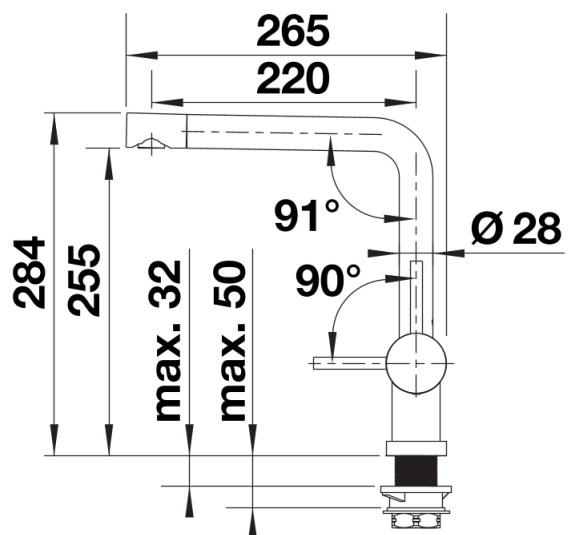

Datový list produktu LINUS-F

Č. pol. 514025

Přednost

- Pro montáž před oknem
- Minimalistický design
- Snadná obsluha: vytáhnout kolmo nahoru a sklopit na stranu
- Vysoké raménko pro snadné plnění velkých hrnců a váz
- Rozšířený akční rádius díky vysokému raménku otočnému o 360°
- Páčku lze umístit variabilně vlevo, uprostřed nebo vpravo
- Minimální výška okna nad dřezem je 2,5 cm

Barvy

Dostupné barvy

chrom

galvanický chrom

Tipy pro plánování

- Minimální výška okna nad dřezem je 2,5 cm.

Obsah dodávky

- Otočné raménko o 360°
- Je zapotřebí otvor o průměru 35 mm
- Kartuš s keramickými těsněními
- Pružné připojovací hadice o délce 750 mm a s $\frac{3}{8}$ " maticí pro mimořádně snadnou a bezpečnou montáž
- Patentovaný perlátor podstatně redukuje usazování vodního kamene
- Stabilizační podložka zvyšuje stabilitu baterie při montáži do nerezových dřezů
- Beztlakové provedení je opatřeno omezovačem průtoku k ochraně boileru
- Certifikace LGA
- Certifikace DVGW

Detaily

Rozsah otáčení

Páčka z boku 2D

Pohled ze strany