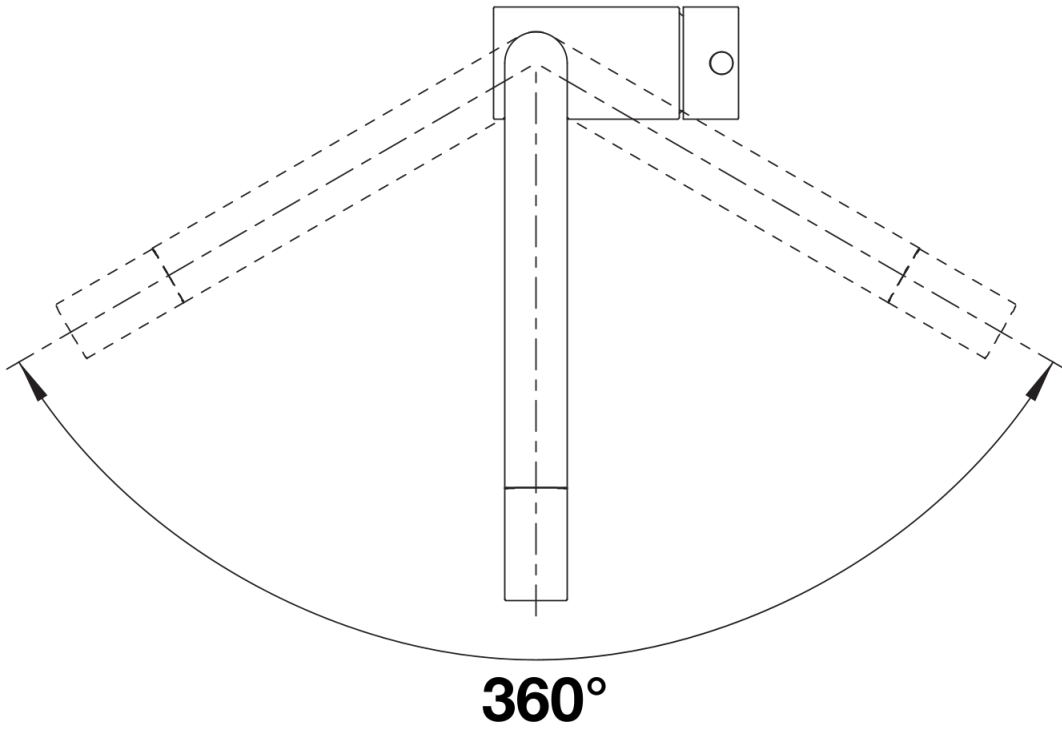

Datový list produktu LINUS-F

Č. pol. 514025

Přednost

- Pro montáž před oknem
- Minimalistický design
- Snadná obsluha: vytáhnout kolmo nahoru a sklopit na stranu
- Vysoké raménko pro snadné plnění velkých hrnců a váz
- Rozšířený akční rádius díky vysokému raménku otočnému o 360°
- Páčku lze umístit variabilně vlevo, uprostřed nebo vpravo
- Minimální výška okna nad dřezem je 2,5 cm

Barvy

Dostupné barvy

chrom

galvanický chrom

Tipy pro plánování

- Minimální výška okna nad dřezem je 2,5 cm.

Obsah dodávky

- Otočné raménko o 360°
- Je zapotřebí otvor o průměru 35 mm
- Kartuš s keramickými těsněními
- Pružné připojovací hadice o délce 750 mm a s $\frac{3}{8}$ " maticí pro mimořádně snadnou a bezpečnou montáž
- Patentovaný perlátor podstatně redukuje usazování vodního kamene
- Stabilizační podložka zvyšuje stabilitu baterie při montáži do nerezových dřezů
- Beztlakové provedení je opatřeno omezovačem průtoku k ochraně boileru
- Certifikace LGA
- Certifikace DVGW

Detaily

Rozsah otáčení

Páčka z boku 2D

Pohled ze strany