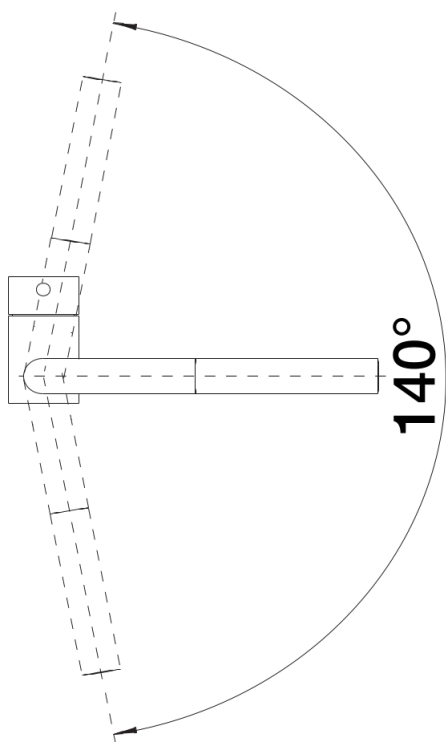

Datový list produktu LINUS-S

Č. pol. 512200

Přednost

- Minimalistický design
- Výsuvná sprška
- Vysoce kvalitní nerezové opláštění hadice: tvarově stálé, flexibilní a se snadnou údržbou
- Vysoké raménko pro snadné plnění velkých hrnců a váz

Barvy

Dostupné barvy
chrom

galvanic chrom

Obsah dodávky

- Otočné raménko o 140°
- Je zapotřebí otvor o průměru 35 mm
- Kartuš s keramickými těsněními
- Sprchová hadice s kovovým opletením
- Pružné připojovací hadice o délce 450 mm a s $\frac{3}{8}$ " maticí pro mimořádně snadnou a bezpečnou montáž
- Patentovaný perlátor podstatně redukuje usazování vodního kamene
- Beztlakové provedení je opatřeno omezovačem průtoku k ochraně boileru
- Stabilizační podložka zvyšuje stabilitu baterie při montáži do nerezových dřezů
- Sériově vybavena zpětným ventilem a tedy zabezpečena proti zpětnému nasátí špinavé vody podle EN 1717

Detaily

Rozsah otáčení

Páčka z boku 2D

Pohled ze strany