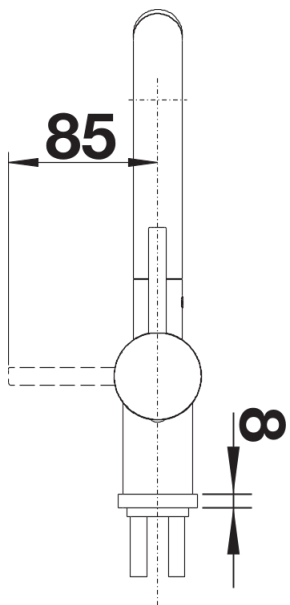

Barvy

Dostupné barvy
chrom

galvanic chrom

Obsah dodávky

- Otočné raménko o 140°
- Je zapotřebí otvor o průměru 35 mm
- Kartuš s keramickými těsněními
- Sprchová hadice s kovovým opletením
- Pružné připojovací hadice o délce 450 mm a s $\frac{3}{8}$ " maticí pro mimořádně snadnou a bezpečnou montáž
- Patentovaný perlátor podstatně redukuje usazování vodního kamene
- Beztlakové provedení je opatřeno omezovačem průtoku k ochraně boileru
- Stabilizační podložka zvyšuje stabilitu baterie při montáži do nerezových dřezů
- Sériově vybavena zpětným ventilem a tedy zabezpečena proti zpětnému nasátí špinavé vody podle EN 1717

Detaily

Rozsah otáčení

Páčka z boku 2D

Pohled ze strany