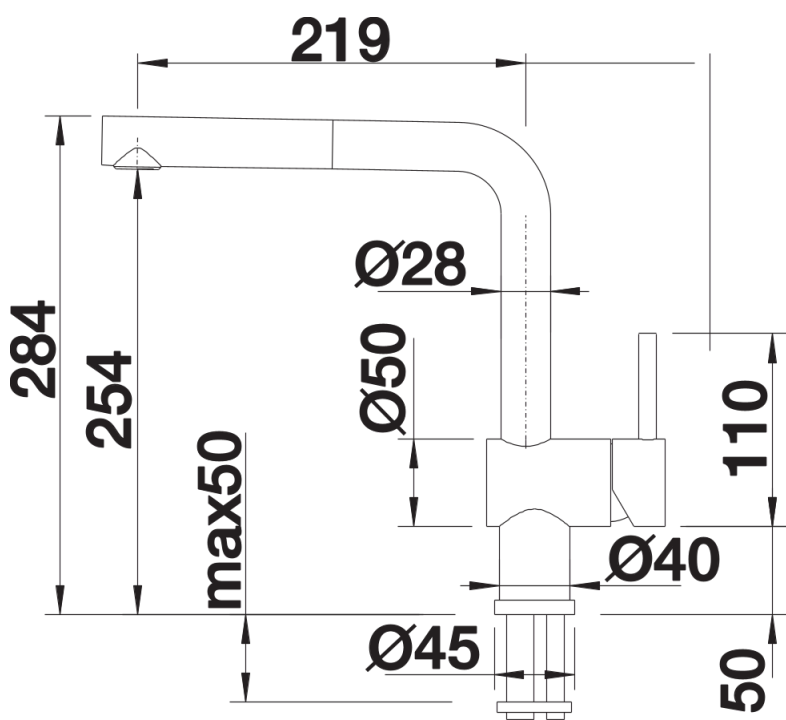

Datový list produktu LINUS-S

Č. pol. 512200

Přednost

- Minimalistický design
- Výsuvná sprška
- Vysoce kvalitní nerezové opláštění hadice: tvarově stálé, flexibilní a se snadnou údržbou
- Vysoké raménko pro snadné plnění velkých hrnců a váz

Barvy

Dostupné barvy
chrom

galvanic chrom

Obsah dodávky

- Otočné raménko o 140°
- Je zapotřebí otvor o průměru 35 mm
- Kartuš s keramickými těsněními
- Sprchová hadice s kovovým opletením
- Pružné připojovací hadice o délce 450 mm a s $\frac{3}{8}$ " maticí pro mimořádně snadnou a bezpečnou montáž
- Patentovaný perlátor podstatně redukuje usazování vodního kamene
- Beztlakové provedení je opatřeno omezovačem průtoku k ochraně boileru
- Stabilizační podložka zvyšuje stabilitu baterie při montáži do nerezových dřezů
- Sériově vybavena zpětným ventilem a tedy zabezpečena proti zpětnému nasátí špinavé vody podle EN 1717

Detaily

Rozsah otáčení

Páčka z boku 2D

Pohled ze strany