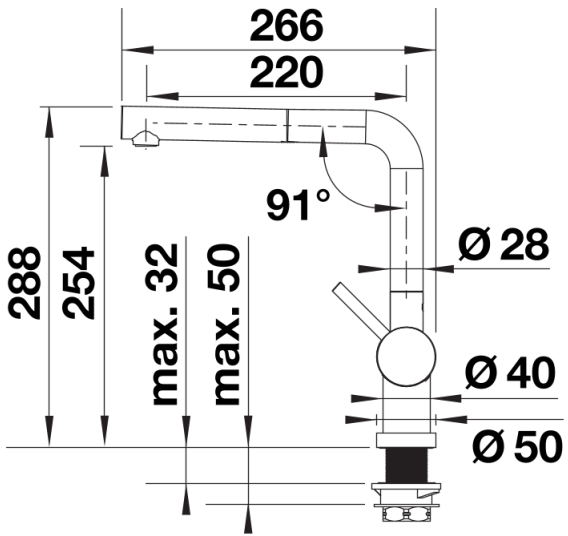

## Obsah dodávky

---

- Otočné raménko o 140°
- Je zapotřebí otvor o průměru 35 mm
- Kartuš s keramickými těsněními
- Sprchová hadice s nylonovým opletením
- Pružné připojovací hadice o délce 750 mm a s  $\frac{3}{8}$ " maticí pro mimořádně snadnou a bezpečnou montáž
- Patentovaný perlátor podstatně redukuje usazování vodního kamene
- Stabilizační podložka zvyšuje stabilitu baterie při montáži do nerezových dřezů
- Beztlakové provedení je opatřeno omezovačem průtoku k ochraně boileru
- Sériově vybavena zpětným ventilem a tedy zabezpečena proti zpětnému nasátí špinavé vody podle EN 1717
- Certifikace LGA
- Certifikace DVGW

## Detaily

---

Rozsah otáčení

Páčka z boku 2D

Pohled ze strany