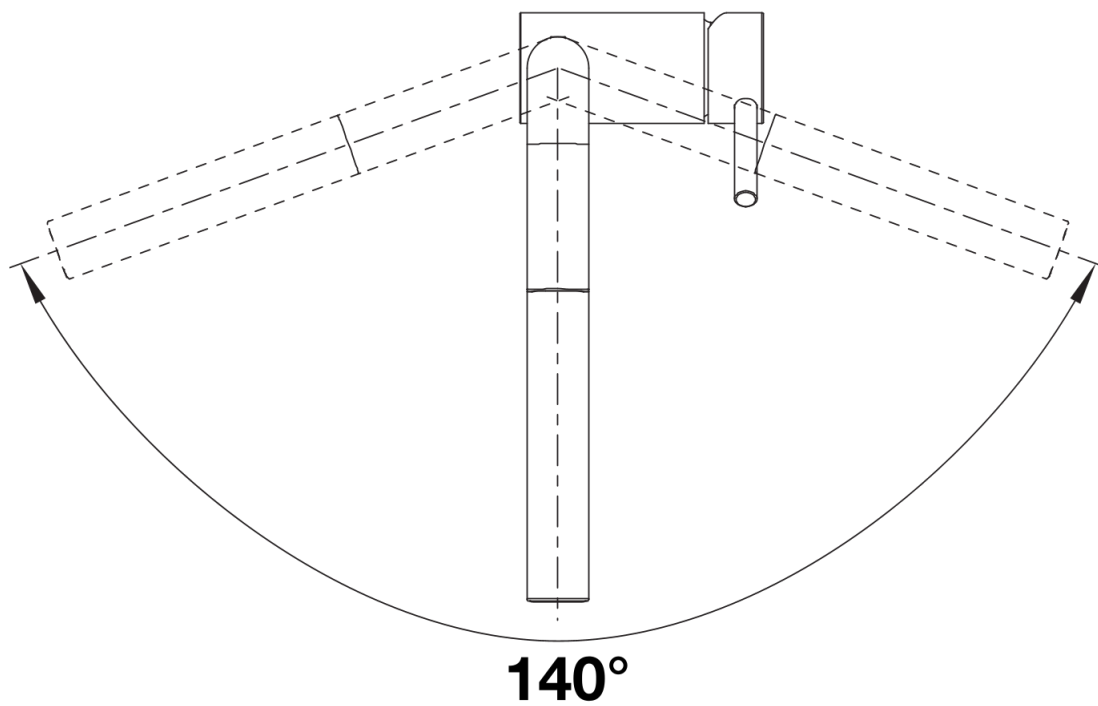

## Datový list produktu LINUS-S-F

Č. pol. 514023

Přednost

---

- Pro montáž před oknem
- Minimalistický design
- Snadná obsluha: vytáhnout kolmo nahoru a sklopit na stranu
- Vysoké raménko pro snadné plnění velkých hrnců a váz
- Výsuvná sprška
- Minimální výška okna nad dřezem je 4,5 cm

## Tipy pro plánování

---

- Minimální výška okna nad dřezem je 4,5 cm.

## Obsah dodávky

---

- Otočné raménko o 140°
- Je zapotřebí otvor o průměru 35 mm
- Kartuš s keramickými těsněními
- Sprchová hadice s nylonovým opletením
- Pružné připojovací hadice o délce 750 mm a s  $\frac{3}{8}$ " maticí pro mimořádně snadnou a bezpečnou montáž
- Patentovaný perlátor podstatně redukuje usazování vodního kamene
- Stabilizační podložka zvyšuje stabilitu baterie při montáži do nerezových dřezů
- Beztlakové provedení je opatřeno omezovačem průtoku k ochraně boileru
- Sériově vybavena zpětným ventilem a tedy zabezpečena proti zpětnému nasátí špinavé vody podle EN 1717
- Certifikace LGA
- Certifikace DVGW

## Detaily

---

Rozsah otáčení

Páčka z boku 2D

Pohled ze strany