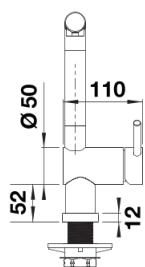

## Tipy pro plánování

---

- Minimální výška okna nad dřezem je 4,5 cm.

## Obsah dodávky

---

- Otočné raménko o 140°
- Je zapotřebí otvor o průměru 35 mm
- Kartuš s keramickými těsněními
- Sprchová hadice s nylonovým opletením
- Pružné připojovací hadice o délce 750 mm a s  $\frac{3}{8}$ " maticí pro mimořádně snadnou a bezpečnou montáž
- Patentovaný perlátor podstatně redukuje usazování vodního kamene
- Stabilizační podložka zvyšuje stabilitu baterie při montáži do nerezových dřezů
- Beztlakové provedení je opatřeno omezovačem průtoku k ochraně boileru
- Sériově vybavena zpětným ventilem a tedy zabezpečena proti zpětnému nasátí špinavé vody podle EN 1717
- Certifikace LGA
- Certifikace DVGW

## Detaily

---

Rozsah otáčení

Páčka z boku 2D

Pohled ze strany