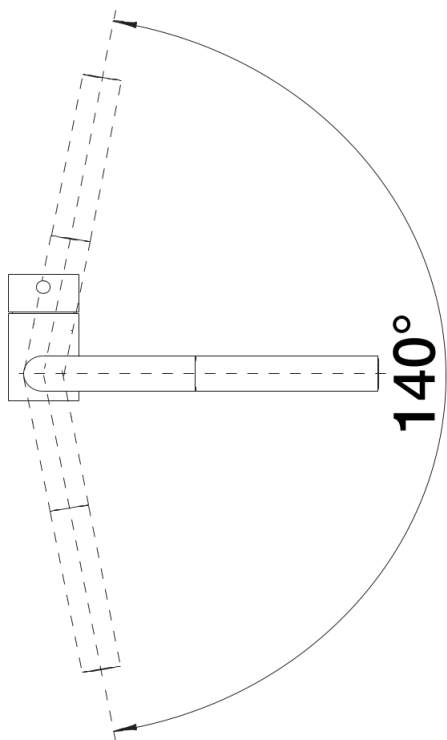

Datový list produktu LINUS-S

Č. pol. 512402

Přednost

- Minimalistický design
- Výsuvná sprška
- Vysoce kvalitní kovové provedení sprchy
- Vysoké raménko pro snadné plnění velkých hrnců a váz

Barvy

Dostupné barvy
chrom

galvanic chrom

Tipy pro plánování

- Beztlakové provedení je opatřeno omezovačem průtoku k ochraně boileru

Obsah dodávky

- raménko otočné o140°
- nutný otvor pro baterii oØ35mm
- kartuš skeramickými těsněními
- sprchová hadice opláštěná kovem
- flexibilní připojovací hadice odélce 450mm s $\frac{3}{8}$ " maticí pro obzvlášt' snadnou abezpečnou montáž
- patentovaný perlátor pro výrazně nižší usazování vodního kamene
- stabilizační deska pro zvýšení stability kuchyňské baterie při montáži do nerezového dřezu
- sériové vybavení se zpětným ventilem proti zpětnému nasátí špinavé vody podle normy EN 1717
- Certifikace LGA
- Certifikace DVGW

Detaily

Rozsah otáčení

Páčka z boku 2D

Pohled ze strany