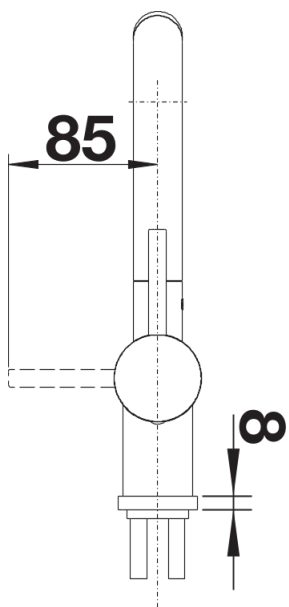

Datový list produktu LINUS-S

Č. pol. 512402

Přednost

- Minimalistický design
- Výsuvná sprška
- Vysoce kvalitní kovové provedení sprchy
- Vysoké raménko pro snadné plnění velkých hrnců a váz

Barvy

Dostupné barvy
chrom

galvanic chrom

Tipy pro plánování

- Beztlakové provedení je opatřeno omezovačem průtoku k ochraně boileru

Obsah dodávky

- raménko otočné o140°
- nutný otvor pro baterii oØ35mm
- kartuš skeramickými těsněními
- sprchová hadice opláštěná kovem
- flexibilní připojovací hadice odélce 450mm s $\frac{3}{8}$ " maticí pro obzvlášt' snadnou abezpečnou montáž
- patentovaný perlátor pro výrazně nižší usazování vodního kamene
- stabilizační deska pro zvýšení stability kuchyňské baterie při montáži do nerezového dřezu
- sériové vybavení se zpětným ventilem proti zpětnému nasátí špinavé vody podle normy EN 1717
- Certifikace LGA
- Certifikace DVGW

Detaily

Rozsah otáčení

Páčka z boku 2D

Pohled ze strany