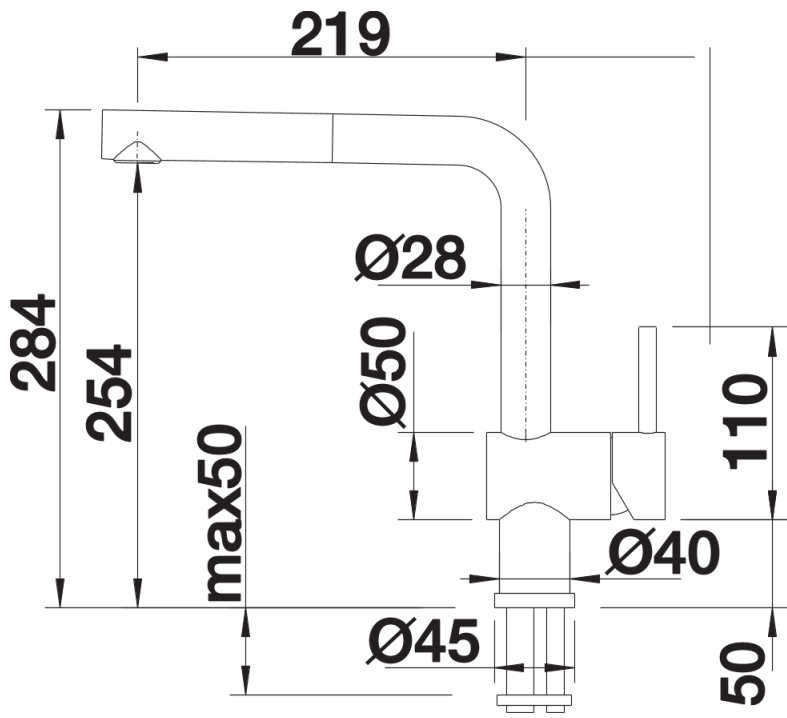

Datový list produktu LINUS-S

Č. pol. 512402

Přednost

- Minimalistický design
- Výsuvná sprška
- Vysoce kvalitní kovové provedení sprchy
- Vysoké raménko pro snadné plnění velkých hrnců a váz

Barvy

Dostupné barvy
chrom

galvanic chrom

Tipy pro plánování

- Beztlakové provedení je opatřeno omezovačem průtoku k ochraně boileru

Obsah dodávky

- raménko otočné o140°
- nutný otvor pro baterii oØ35mm
- kartuš skeramickými těsněními
- sprchová hadice opláštěná kovem
- flexibilní připojovací hadice odélce 450mm s $\frac{3}{8}$ " maticí pro obzvlášt' snadnou abezpečnou montáž
- patentovaný perlátor pro výrazně nižší usazování vodního kamene
- stabilizační deska pro zvýšení stability kuchyňské baterie při montáži do nerezového dřezu
- sériové vybavení se zpětným ventilem proti zpětnému nasátí špinavé vody podle normy EN 1717
- Certifikace LGA
- Certifikace DVGW

Detaily

Rozsah otáčení

Páčka z boku 2D

Pohled ze strany