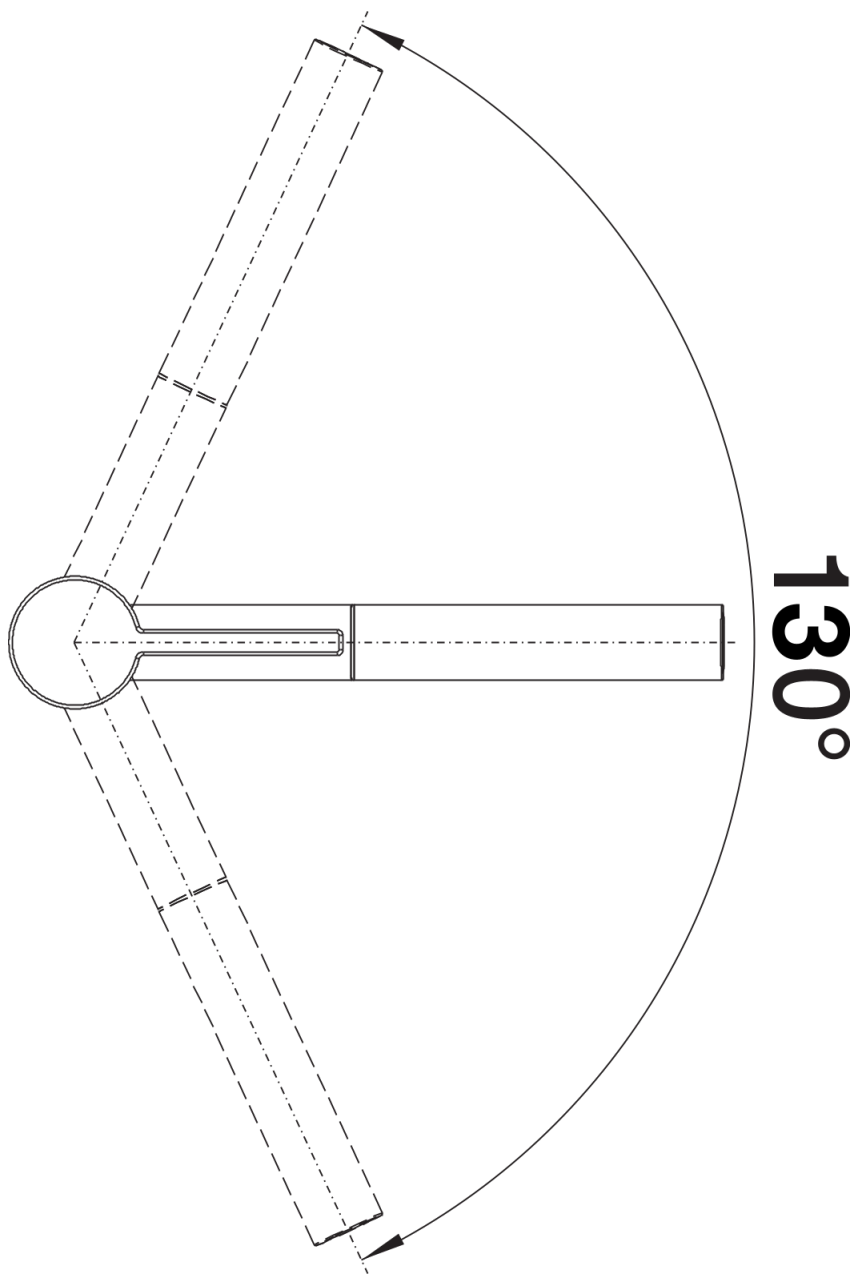

Datový list produktu LINEE-S

Č. pol. 526171

Přednost

- Výsuvná sprchová hlavice v kvalitním kovovém provedení
- Barevné provedení pro dokonalé sladění s barevnými dřezy z materiálu SILGRANIT

Barvy

Dostupné barvy
černá/chrom
antracit/chrom
šedá skála/chrom
šedá vulkán/chrom
bílá/chrom
bílá soft/chrom
tartufo/chrom

SILGRANIT-Look dvoubarevná černá/chrom

Obsah dodávky

- Raménko otočné o 130° pro větší rozsah
- Nutný otvor pro baterii Ø 35 mm
- Kartuš s keramickými destičkami
- Patentovaný perlátor redukuje usazování vodního kamene
- Kovová sprchová koncovka
- Sprchová hadice s kovovým opláštěním
- Závaží pro spolehlivé zatažení sprchové hadice
- Pružné připojovací hadice 500 mm a 3/8" matice
- Stabilizační podložka pro vyšší stabilitu baterie při montáži do nerezových dřezů
- Se zpětným ventilem zabraňujícím zpětnému nasátí vody podle normy EN 1717

Detaily

Rozsah otáčení

Pohled ze strany