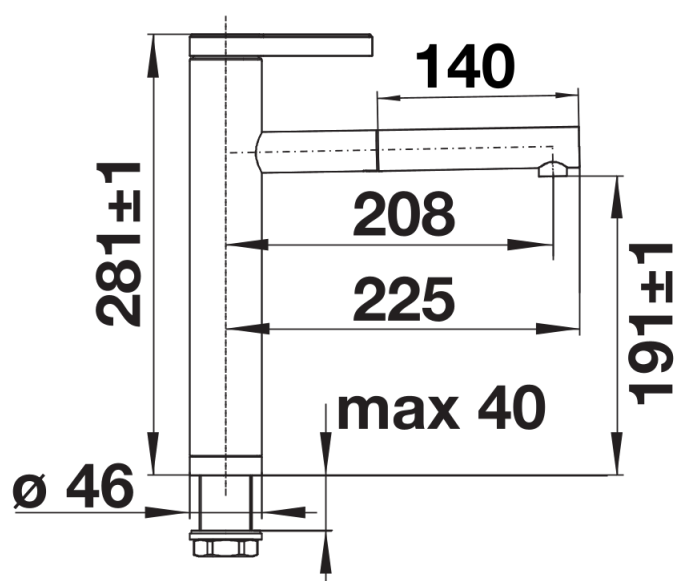

Datový list produktu LINEE-S

Č. pol. 526171

Přednost

- Výsuvná sprchová hlavice v kvalitním kovovém provedení
- Barevné provedení pro dokonalé sladění s barevnými dřezy z materiálu SILGRANIT

Barvy

Dostupné barvy
černá/chrom
antracit/chrom
šedá skála/chrom
šedá vulkán/chrom
bílá/chrom
bílá soft/chrom
tartufo/chrom

SILGRANIT-Look dvoubarevná černá/chrom

Obsah dodávky

- Raménko otočné o 130° pro větší rozsah
- Nutný otvor pro baterii Ø 35 mm
- Kartuš s keramickými destičkami
- Patentovaný perlátor redukuje usazování vodního kamene
- Kovová sprchová koncovka
- Sprchová hadice s kovovým opláštěním
- Závaží pro spolehlivé zatažení sprchové hadice
- Pružné připojovací hadice 500 mm a 3/8" matice
- Stabilizační podložka pro vyšší stabilitu baterie při montáži do nerezových dřezů
- Se zpětným ventilem zabraňujícím zpětnému nasátí vody podle normy EN 1717

Detaily

Rozsah otáčení

Pohled ze strany