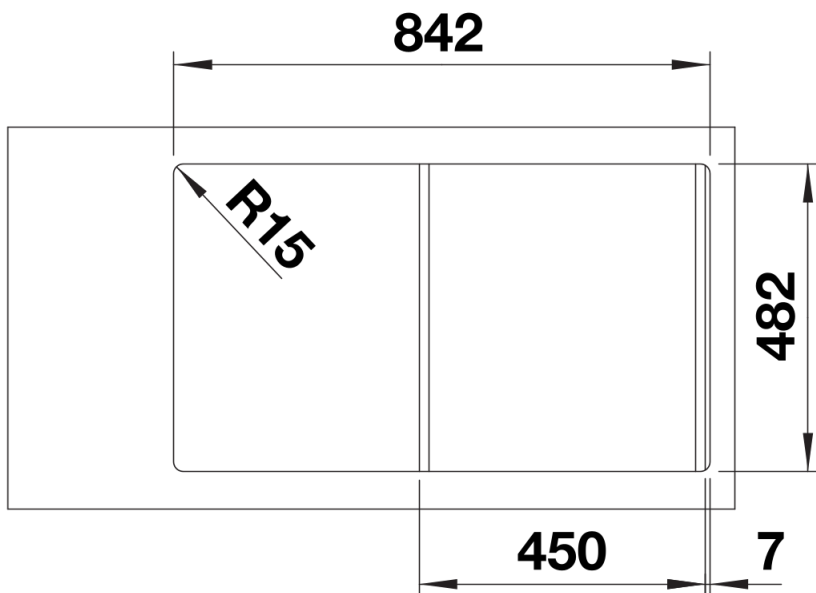

## Datový list produktu LIVIT 45 S Salto

Č. pol. 514786

Přednost

---

- Komfortní jednodřez
- Velkorysá postranní odkládací plocha
- 3 ½" ventil

## Obsah dodávky

---

odtoková a přeřadová sada s prostorově úspornou trůbkou, 3 1/2" sítkový ventil

## Detaily

---

Dohled

Výřez

Čelní pohled

Pohled ze strany