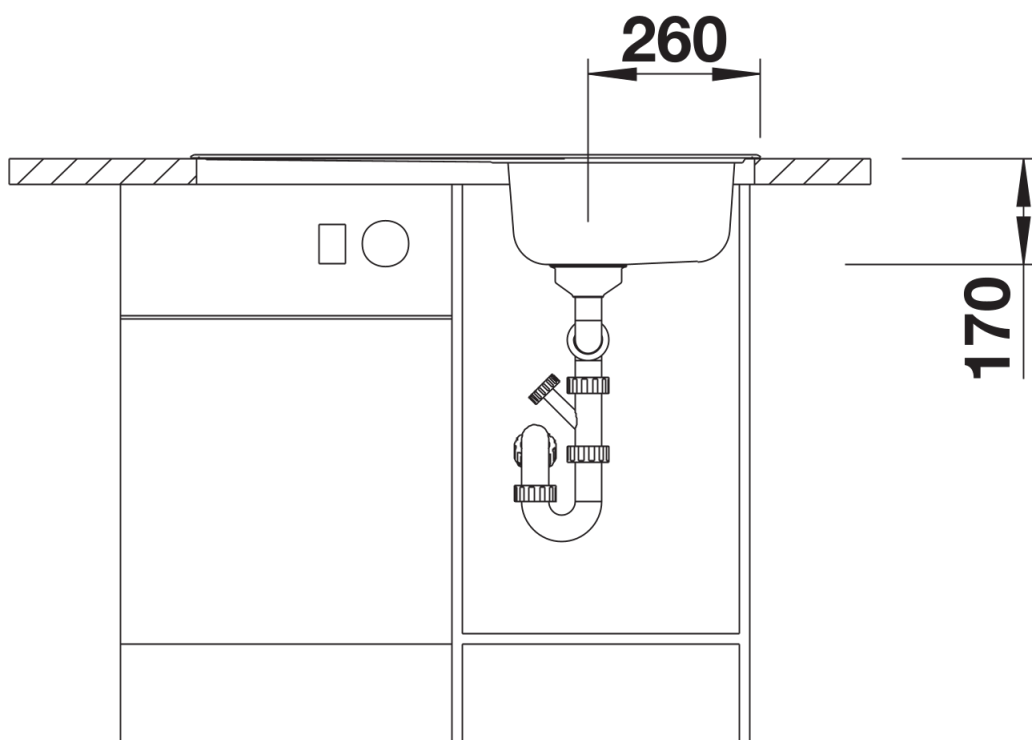

## Datový list produktu LIVIT 45 S Salto

Č. pol. 514786

Přednost

---

- Komfortní jednodřez
- Velkorysá postranní odkládací plocha
- 3 ½" ventil

## Obsah dodávky

---

odtoková a přeřadová sada s prostorově úspornou trůbkou, 3 1/2" sítkový ventil

## Detaily

---

Dohled

Výřez

Čelní pohled

Pohled ze strany