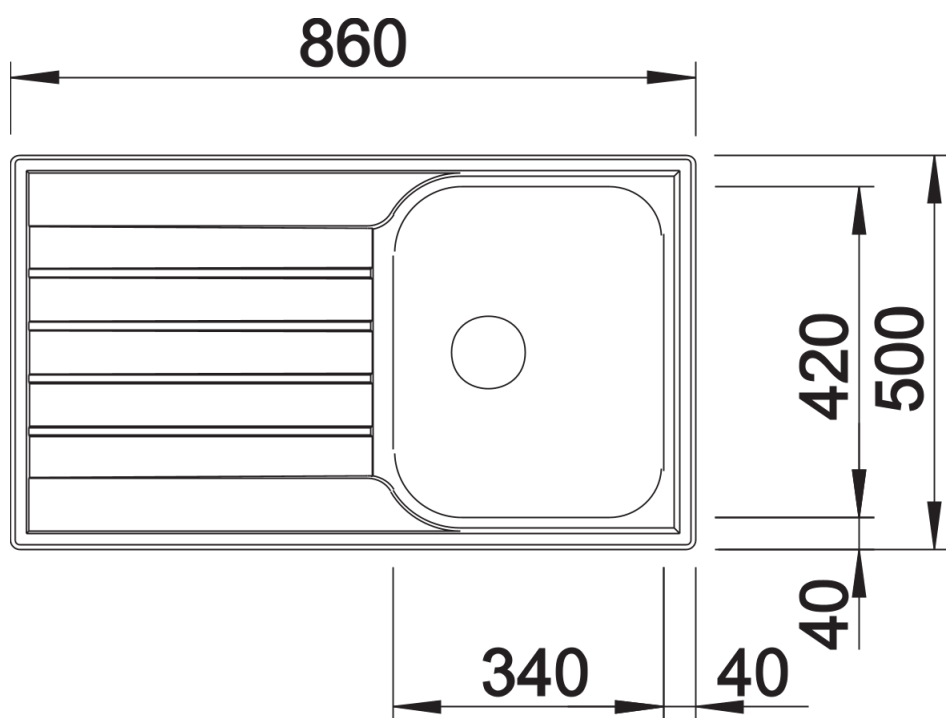

## Datový list produktu LIVIT 45 S Salto

Č. pol. 514786

Přednost

---

- Komfortní jednodřez
- Velkorysá postranní odkládací plocha
- 3 ½" ventil

## Obsah dodávky

---

odtoková a přeřadová sada s prostorově úspornou trůbkou, 3 1/2" sítkový ventil

## Detaily

---

Dohled

Výřez

Čelní pohled

Pohled ze strany