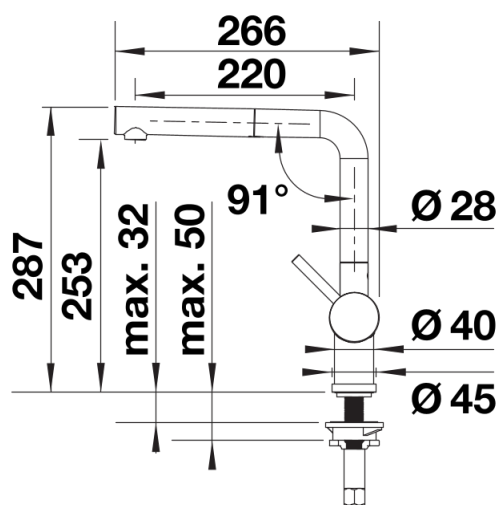

Datový list produktu LINUS-S

Č. pol. 526148

Přednost

- Minimalistický design
- Výsuvná sprška
- Vysoce kvalitní kovové provedení sprchy
- Vysoké raménko pro snadné plnění velkých hrnců a váz
- Barevné provedení pro dokonalé sladění s barevnými dřezy z materiálu SILGRANIT

Barvy

Dostupné barvy

- černá
- antracit
- šedá skála
- šedá vulkán
- bílá
- bílá soft
- tartufo
- kávová

SILGRANIT-Look černá

Obsah dodávky

- Otočné raménko
- Je zapotřebí otvor \varnothing 35 mm
- Kartuš s keramickými těsněními
- Sprchová hadice s kovovým opláštěním
- Pružné připojovací hadice o délce 450 mm a s $\frac{3}{8}$ " maticí pro mimořádně snadnou a bezpečnou montáž
- Patentovaný perlátor podstatně redukuje usazování vodního kamene
- Sériově vybaveno dvěma zpětnými ventily a tedy zabezpečeno proti nasátí špinavé vody podle EN 1717
- Stabilizační destička zvyšuje stabilitu baterie
- Certifikace LGA
- Certifikace DVGW

Detaily

Rozsah otáčení

Páčka z boku 2D

Pohled ze strany