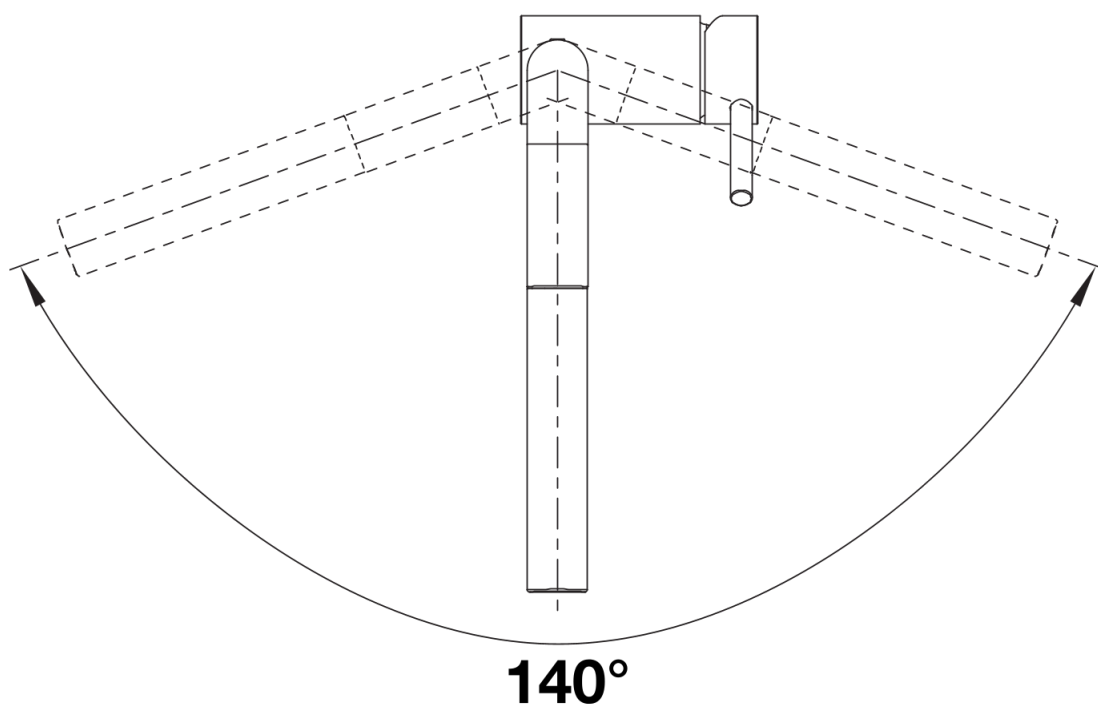

Datový list produktu LINUS-S

Č. pol. 526148

Přednost

- Minimalistický design
- Výsuvná sprška
- Vysoce kvalitní kovové provedení sprchy
- Vysoké raménko pro snadné plnění velkých hrnců a váz
- Barevné provedení pro dokonalé sladění s barevnými dřezy z materiálu SILGRANIT

Barvy

Dostupné barvy

- černá
- antracit
- šedá skála
- šedá vulkán
- bílá
- bílá soft
- tartufo
- kávová

SILGRANIT-Look černá

Obsah dodávky

- Otočné raménko
- Je zapotřebí otvor \varnothing 35 mm
- Kartuš s keramickými těsněními
- Sprchová hadice s kovovým opláštěním
- Pružné připojovací hadice o délce 450 mm a s $\frac{3}{8}$ " maticí pro mimořádně snadnou a bezpečnou montáž
- Patentovaný perlátor podstatně redukuje usazování vodního kamene
- Sériově vybaveno dvěma zpětnými ventily a tedy zabezpečeno proti nasátí špinavé vody podle EN 1717
- Stabilizační destička zvyšuje stabilitu baterie
- Certifikace LGA
- Certifikace DVGW

Detaily

Rozsah otáčení

Páčka z boku 2D

Pohled ze strany