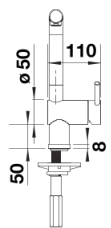

Barvy

Dostupné barvy

- černá
- antracit
- šedá skála
- šedá vulkán
- bílá
- bílá soft
- tartufo
- kávová

SILGRANIT-Look černá

Obsah dodávky

- Otočné raménko
- Je zapotřebí otvor \varnothing 35 mm
- Kartuš s keramickými těsněními
- Sprchová hadice s kovovým opláštěním
- Pružné připojovací hadice o délce 450 mm a s $\frac{3}{8}$ " maticí pro mimořádně snadnou a bezpečnou montáž
- Patentovaný perlátor podstatně redukuje usazování vodního kamene
- Sériově vybaveno dvěma zpětnými ventily a tedy zabezpečeno proti nasátí špinavé vody podle EN 1717
- Stabilizační destička zvyšuje stabilitu baterie
- Certifikace LGA
- Certifikace DVGW

Detaily

Rozsah otáčení

Páčka z boku 2D

Pohled ze strany