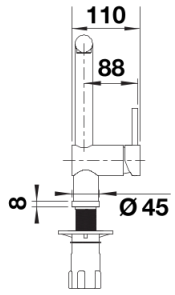

galvanický chrom

Obsah dodávky

- Otočné raménko o 360°
- Je zapotřebí otvor o průměru 35 mm
- Kartuš s keramickým těsněním
- Pružné připojovací hadice o délce 450 mm a s $\frac{3}{8}$ " maticí pro mimořádně snadnou a bezpečnou montáž
- Beztlakové provedení je opatřeno omezovačem průtoku k ochraně boileru
- Stabilizační podložka zvyšuje stabilitu baterie při montáži do nerezových dřezů

Detaily

Rozsah otáčení

Páčka z boku 2D

Pohled ze strany