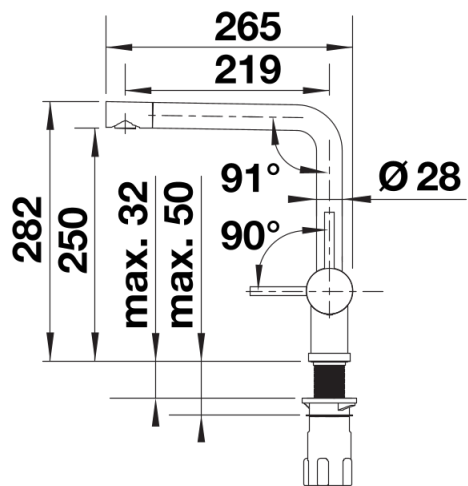

Datový list produktu LINUS

Č. pol. 514020

Přednost

- Minimalistický design
- Vysoké raménko pro snadné plnění velkých hrnců a váz
- Rozšířený akční rádius díky vysokému raménku otočnému o 360°

Barvy

Dostupné barvy
chrom

galvanický chrom

Obsah dodávky

- Otočné raménko o 360°
- Je zapotřebí otvor o průměru 35 mm
- Kartuš s keramickým těsněním
- Pružné připojovací hadice o délce 450 mm a s $\frac{3}{8}$ " maticí pro mimořádně snadnou a bezpečnou montáž
- Beztlakové provedení je opatřeno omezovačem průtoku k ochraně boileru
- Stabilizační podložka zvyšuje stabilitu baterie při montáži do nerezových dřezů

Detaily

Rozsah otáčení

Páčka z boku 2D

Pohled ze strany