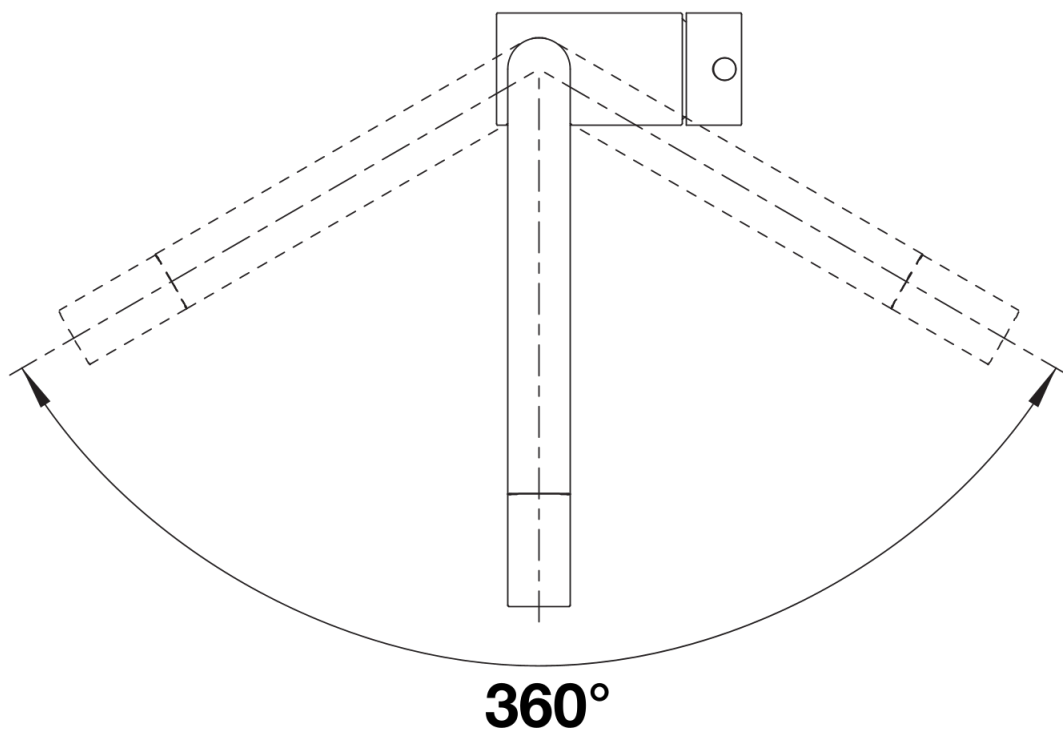

Datový list produktu LINUS

Č. pol. 514020

Přednost

- Minimalistický design
- Vysoké raménko pro snadné plnění velkých hrnců a váz
- Rozšířený akční rádius díky vysokému raménku otočnému o 360°

Barvy

Dostupné barvy
chrom

galvanický chrom

Obsah dodávky

- Otočné raménko o 360°
- Je zapotřebí otvor o průměru 35 mm
- Kartuš s keramickým těsněním
- Pružné připojovací hadice o délce 450 mm a s $\frac{3}{8}$ " maticí pro mimořádně snadnou a bezpečnou montáž
- Beztlakové provedení je opatřeno omezovačem průtoku k ochraně boileru
- Stabilizační podložka zvyšuje stabilitu baterie při montáži do nerezových dřezů

Detaily

Rozsah otáčení

Páčka z boku 2D

Pohled ze strany