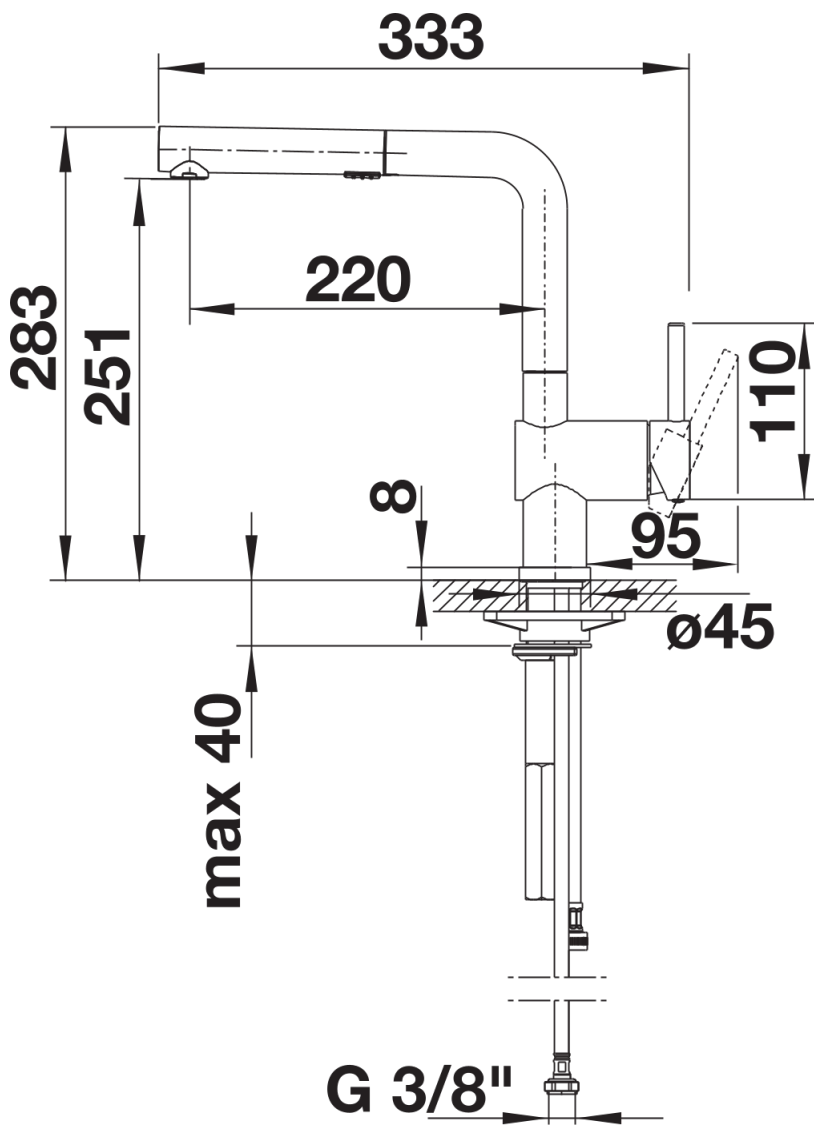

Datový list produktu LINUS-S Vario

Č. pol. 518406

Přednost

- Minimalistický design
- Výsuvná sprška s přepínáním mezi dvěma režimy proudu
- Vysoce kvalitní kovové provedení sprchy
- Vysoké raménko pro snadné plnění velkých hrnců a váz

Barvy

Dostupné barvy
chrom

galvanic chrom

Obsah dodávky

- Otočné raménko o 140°
- Je zapotřebí otvor o průměru 35 mm
- Kartuš s keramickým těsněním
- Sprchová hadice s kovovým opletením
- Pružné připojovací hadice o délce 450 mm a s $\frac{3}{8}$ " maticí pro mimořádně snadnou a bezpečnou montáž
- Patentovaný perlátor podstatně redukuje usazování vodního kamene
- Stabilizační podložka zvyšuje stabilitu baterie při montáži do nerezových dřezů
- Sériově vybavena zpětným ventilem a tedy zabezpečena proti zpětnému nasátí špinavé vody podle EN 1717
- Certifikace LGA
- Certifikace DVGW

Detaily

Rozsah otáčení

Páčka z boku 2D

Pohled ze strany