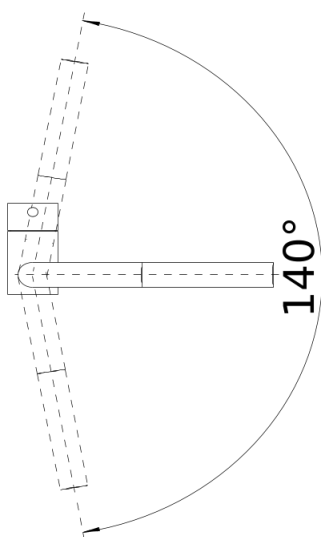

Datový list produktu LINUS-S Vario

Č. pol. 518406

Přednost

- Minimalistický design
- Výsuvná sprška s přepínáním mezi dvěma režimy proudu
- Vysoce kvalitní kovové provedení sprchy
- Vysoké raménko pro snadné plnění velkých hrnců a váz

Barvy

Dostupné barvy
chrom

galvanic chrom

Obsah dodávky

- Otočné raménko o 140°
- Je zapotřebí otvor o průměru 35 mm
- Kartuš s keramickým těsněním
- Sprchová hadice s kovovým opletením
- Pružné připojovací hadice o délce 450 mm a s $\frac{3}{8}$ " maticí pro mimořádně snadnou a bezpečnou montáž
- Patentovaný perlátor podstatně redukuje usazování vodního kamene
- Stabilizační podložka zvyšuje stabilitu baterie při montáži do nerezových dřezů
- Sériově vybavena zpětným ventilem a tedy zabezpečena proti zpětnému nasátí špinavé vody podle EN 1717
- Certifikace LGA
- Certifikace DVGW

Detaily

Rozsah otáčení

Páčka z boku 2D

Pohled ze strany