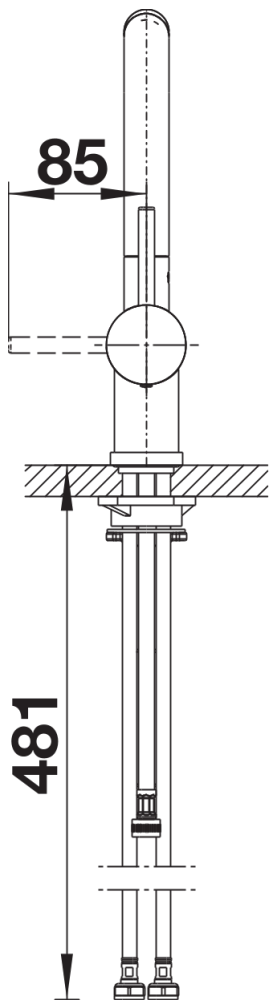

Datový list produktu LINUS-S Vario

Č. pol. 518406

Přednost

- Minimalistický design
- Výsuvná sprška s přepínáním mezi dvěma režimy proudu
- Vysoce kvalitní kovové provedení sprchy
- Vysoké raménko pro snadné plnění velkých hrnců a váz

Barvy

Dostupné barvy
chrom

galvanic chrom

Obsah dodávky

- Otočné raménko o 140°
- Je zapotřebí otvor o průměru 35 mm
- Kartuš s keramickým těsněním
- Sprchová hadice s kovovým opletením
- Pružné připojovací hadice o délce 450 mm a s $\frac{3}{8}$ " maticí pro mimořádně snadnou a bezpečnou montáž
- Patentovaný perlátor podstatně redukuje usazování vodního kamene
- Stabilizační podložka zvyšuje stabilitu baterie při montáži do nerezových dřezů
- Sériově vybavena zpětným ventilem a tedy zabezpečena proti zpětnému nasátí špinavé vody podle EN 1717
- Certifikace LGA
- Certifikace DVGW

Detaily

Rozsah otáčení

Páčka z boku 2D

Pohled ze strany