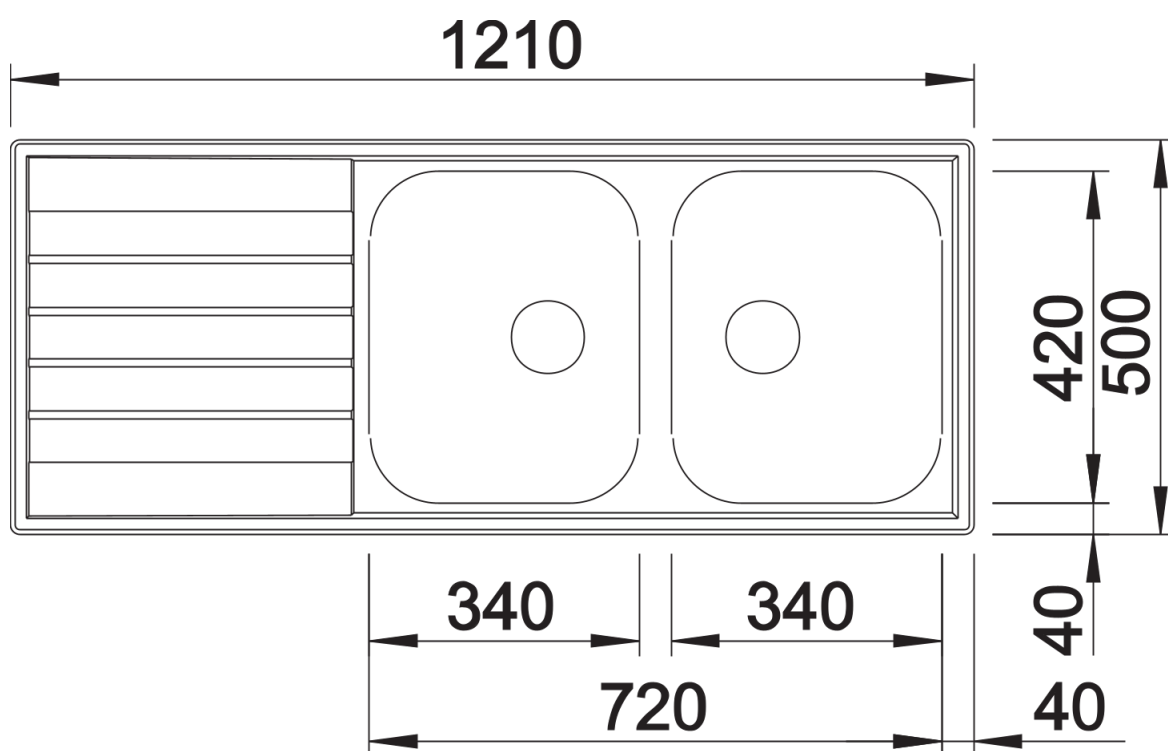

## Datový list produktu LIVIT 8 S

Č. pol. 514798

Přednost

---

- Mimořádně rozměrný dřez na minimálním prostoru
- Dva 3 ½" ventily
- Víceúčelová miska zavěsitelná do hlavního dřezu

## Obsah dodávky

---

odtoková a přeřadová sada s prostorově úšpornou trůbkou, 2 x 3 1/2" sítkové ventily

## Detaily

---

Dohled

Výřez

Čelní pohled

Pohled ze strany