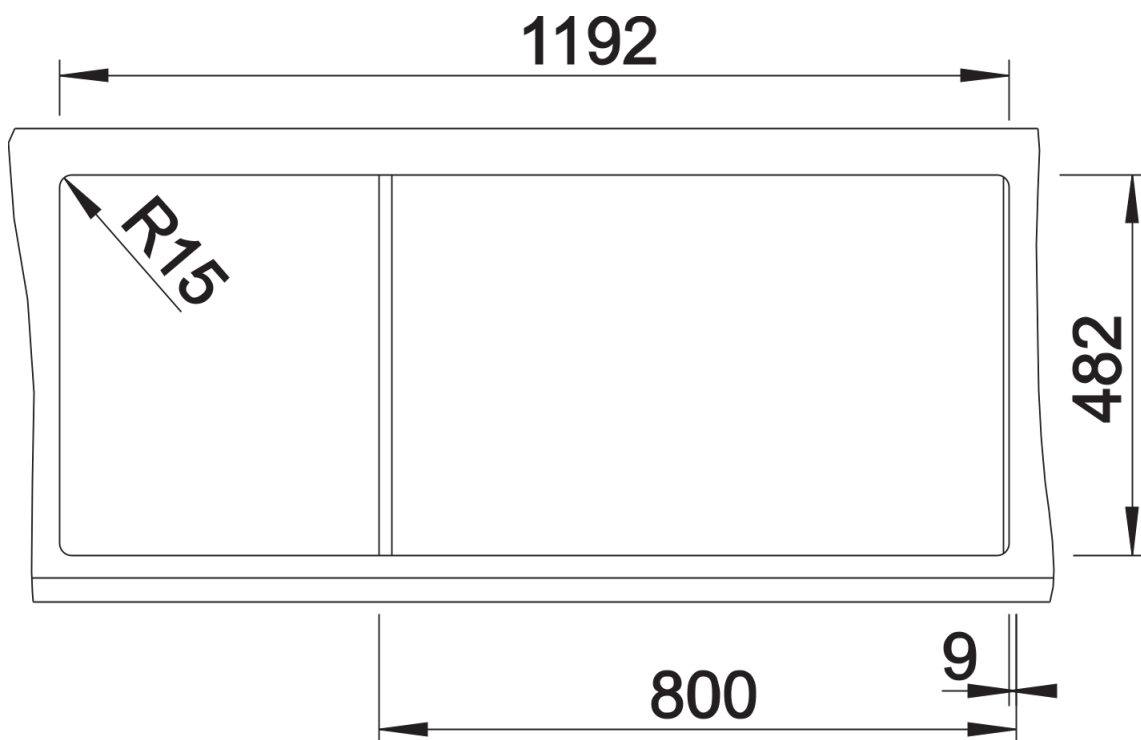

## Obsah dodávky

---

odtoková a přeřadová sada s prostorově úšpornou trůbkou, 2 x 3 1/2" sítkové ventily

## Detaily

---

Dohled

Výřez

Čelní pohled

Pohled ze strany