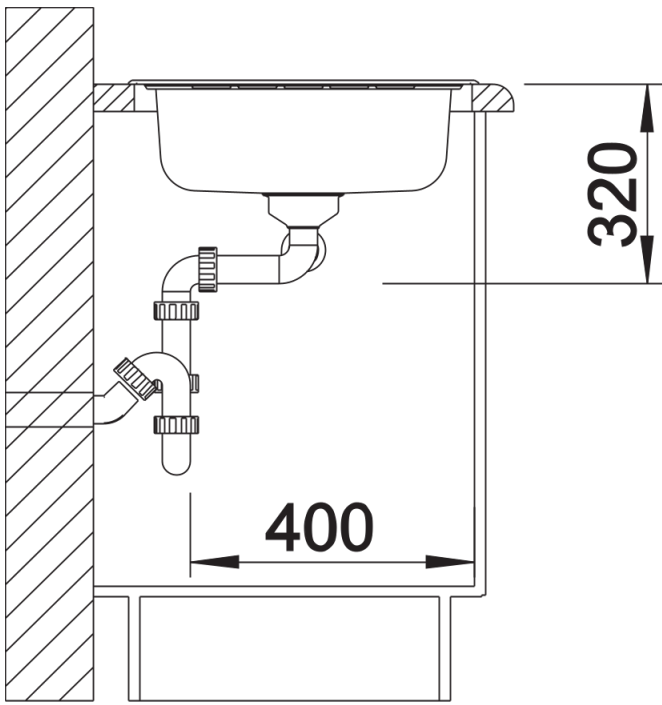

## Obsah dodávky

---

odtoková a přeřadová sada s prostorově úšpornou trůbkou, 2 x 3 1/2" sítkové ventily

## Detaily

---

Dohled

Výřez

Čelní pohled

Pohled ze strany