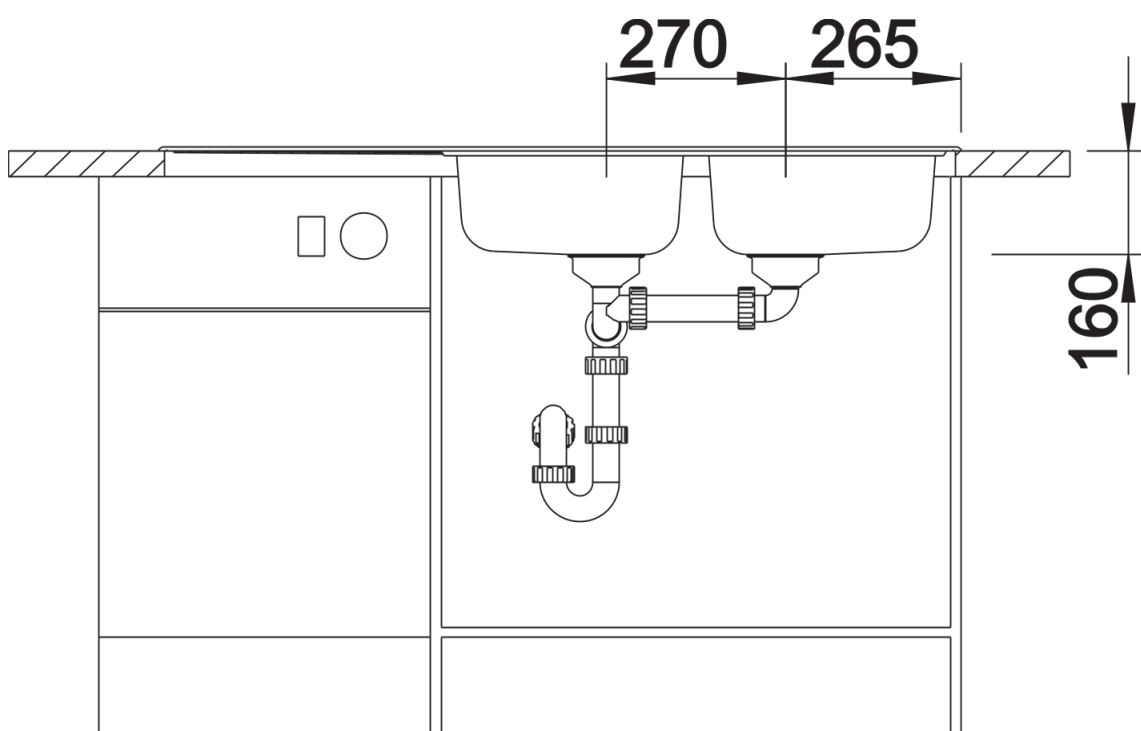

## Obsah dodávky

---

odtoková a přeřadová sada s prostorově úšpornou trůbkou, 2 x 3 1/2" sítkové ventily

## Detaily

---

Dohled

Výřez

Čelní pohled

Pohled ze strany