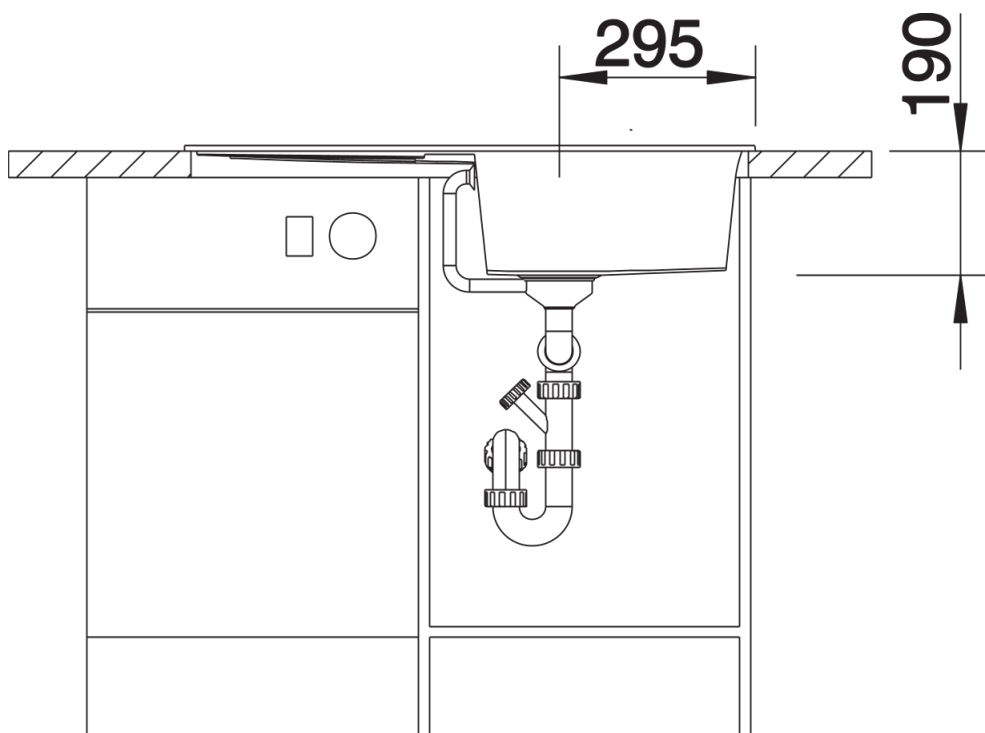

## Obsah dodávky

---

odtoková sada s prostorově úspornou trubicí, 3 ½" sítkový ventil

## Detaily

---

Dohled

Výřez

Čelní pohled

Pohled ze strany