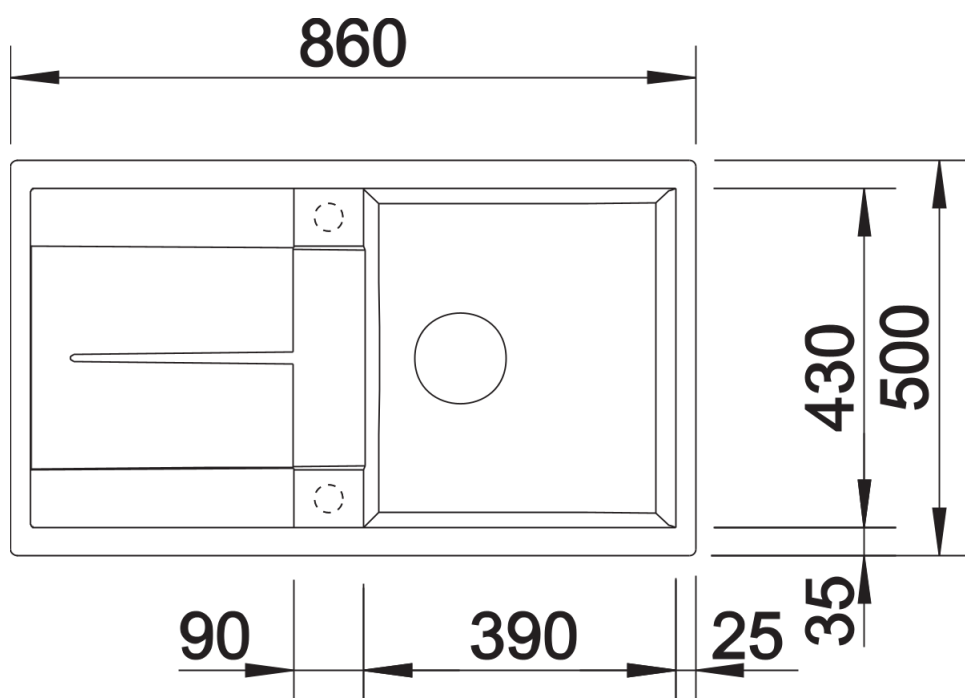

## Obsah dodávky

---

odtoková sada s prostorově úspornou trubicí, 3 ½" sítkový ventil

## Detaily

---

Dohled

Výřez

Čelní pohled

Pohled ze strany