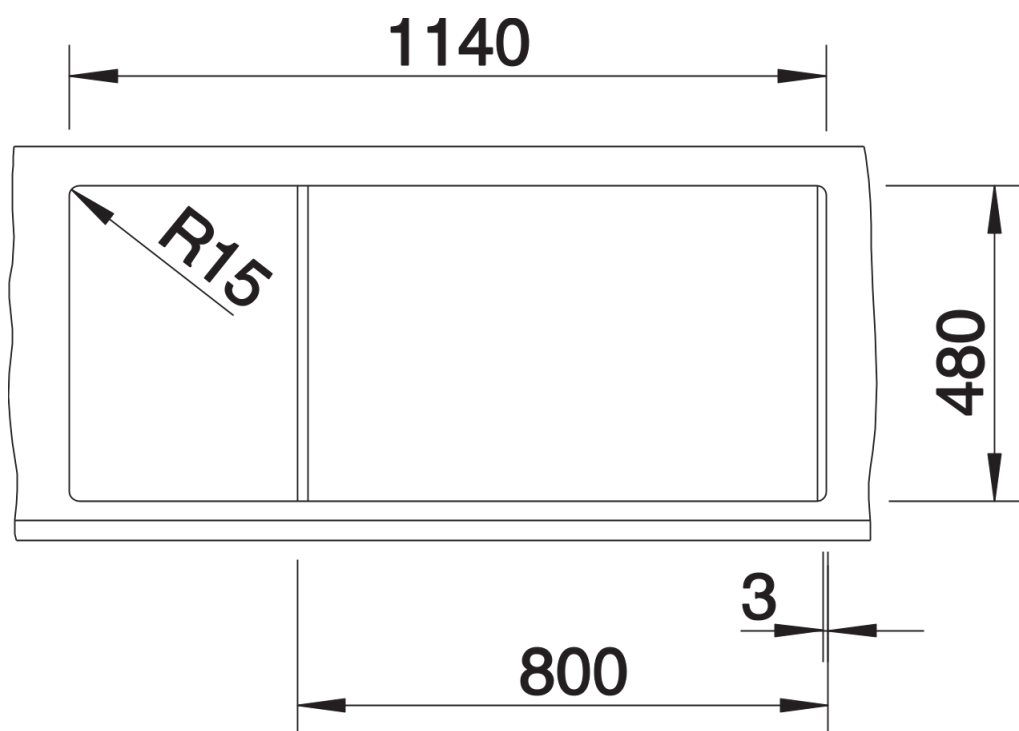

Datový list produktu METRA 8 S

Č. pol. 525934

Přednost

- Svěží lineární uspořádání
- Velký objem dřezu poskytuje dost místa pro oplachování
- Další dřez zajišťuje značný komfort
- Estetický nízkoprofilový design okraje
- Oboustranné provedení

Barvy

SILGRANIT černá

Dostupné barvy

černá
antracit
šedá skála
alumetallic
bílá
jasmín
tartufo
kávová

Obsah dodávky

- odtoková armatura s prostorově úspornou trubkou
- síťový ventil 2 x 3 ½"

Detaily

Dohled

Výřez

Čelní pohled

Pohled ze strany