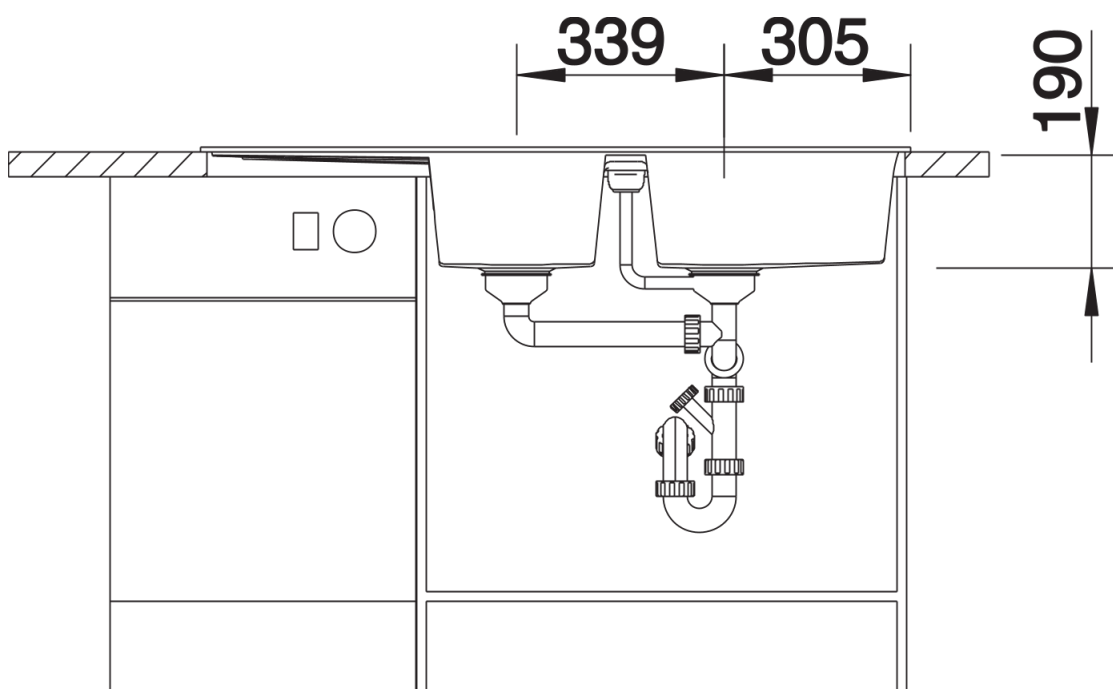

Datový list produktu METRA 8 S

Č. pol. 525934

Přednost

- Svěží lineární uspořádání
- Velký objem dřezu poskytuje dost místa pro oplachování
- Další dřez zajišťuje značný komfort
- Estetický nízkoprofilový design okraje
- Oboustranné provedení

Výřez

Čelní pohled

Pohled ze strany