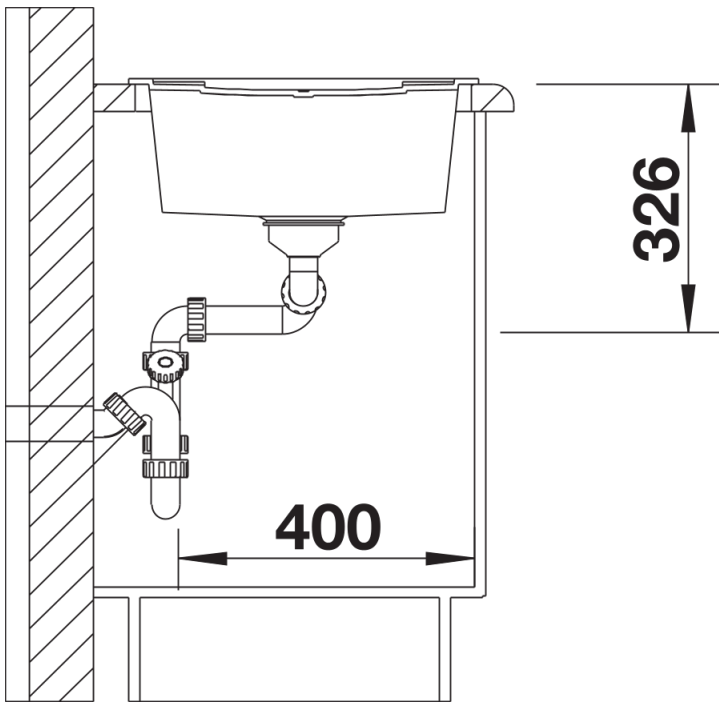

Datový list produktu METRA 8 S

Č. pol. 525934

Přednost

- Svěží lineární uspořádání
- Velký objem dřezu poskytuje dost místa pro oplachování
- Další dřez zajišťuje značný komfort
- Estetický nízkoprofilový design okraje
- Oboustranné provedení

Barvy

SILGRANIT černá

Dostupné barvy

černá
antracit
šedá skála
alumetallic
bílá
jasmín
tartufo
kávová

Obsah dodávky

- odtoková armatura s prostorově úspornou trubkou
- síťový ventil 2 x 3 ½"

Detaily

Dohled

Výřez

Čelní pohled

Pohled ze strany