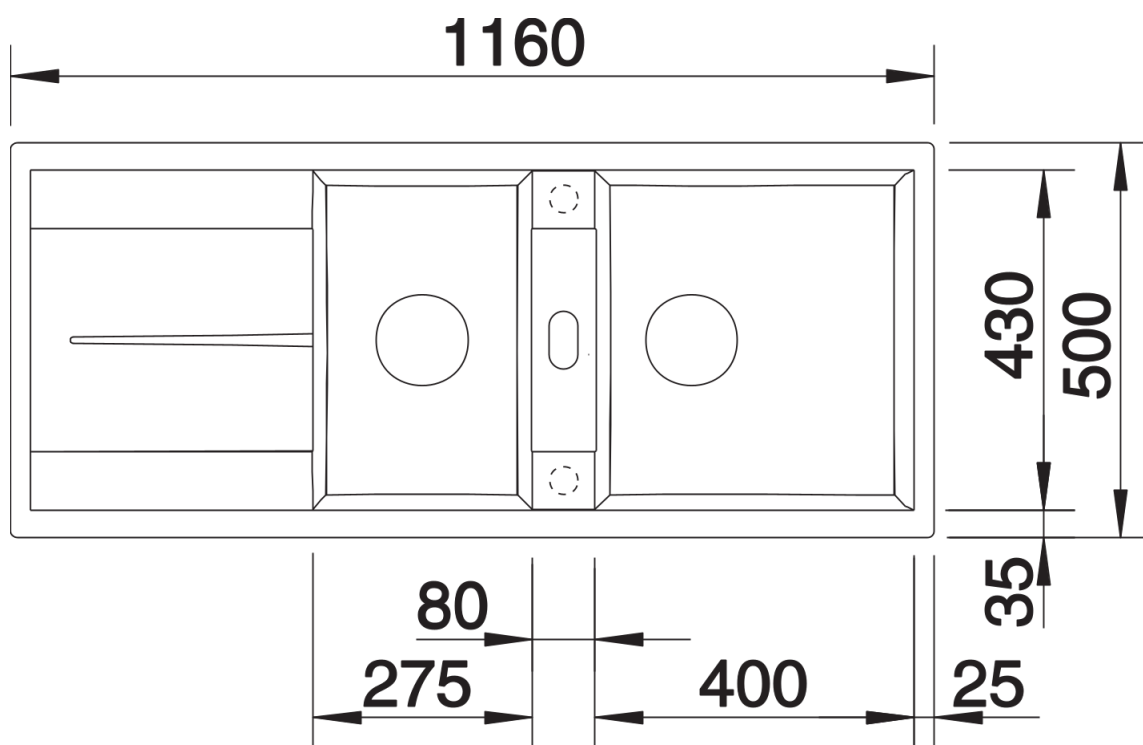

Obsah dodávky

- odtoková armatura s prostorově úspornou trubkou
- síťový ventil 2 x 3 ½"

Detaily

Dohled