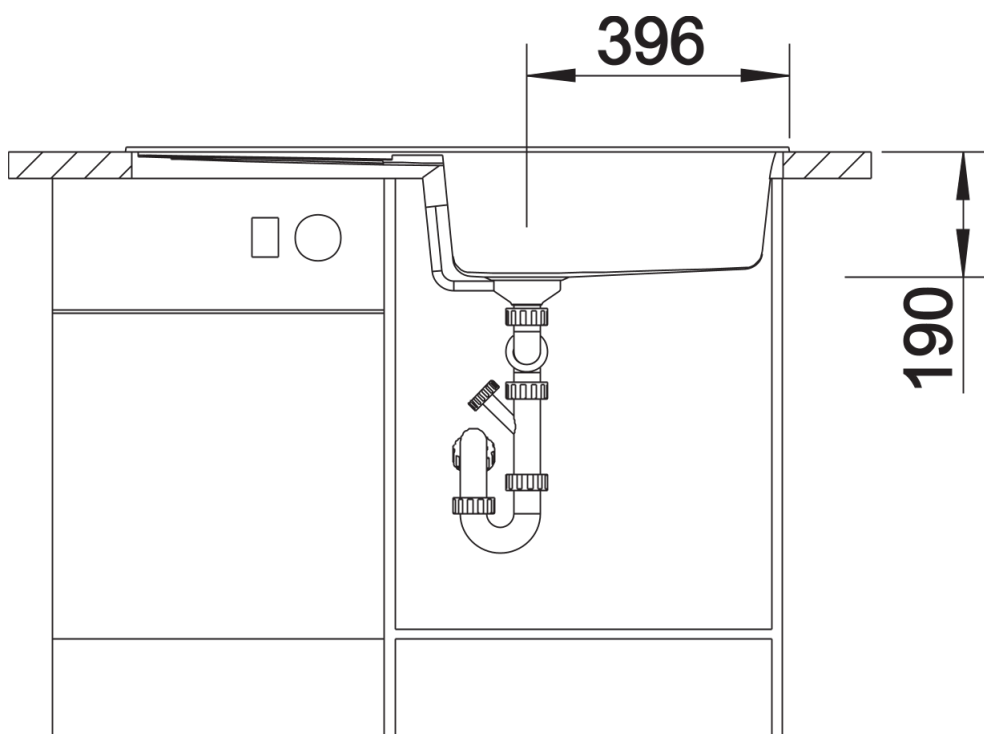

Datový list produktu METRA XL 6 S

Č. pol. 525930

Přednost

- Svěží lineární uspořádání
- Velký objem dřezu poskytuje dost místa pro oplachování
- Prostorná odkapávací plocha zajišťuje značný komfort
- Estetický nízkoprofilový design okraje
- Oboustranné provedení

Výřez

Čelní pohled

Pohled ze strany