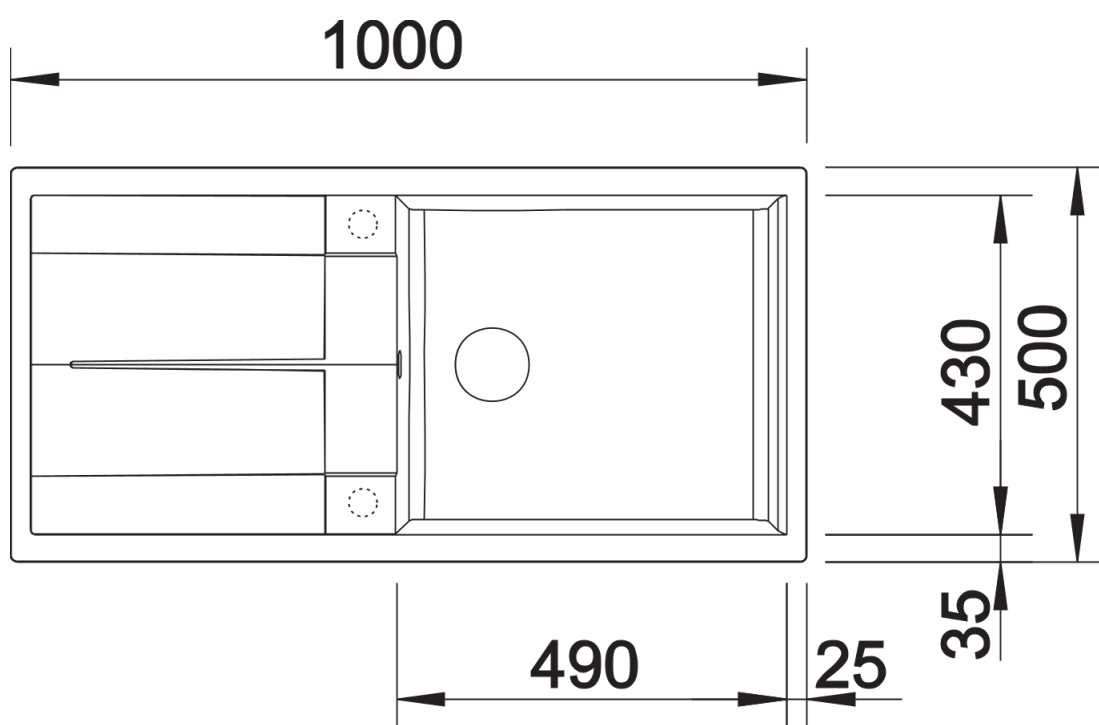

Obsah dodávky

- odtoková armatura s prostorově úspornou trubkou
- sítkový ventil 3 ½"

Detaily

Dohled