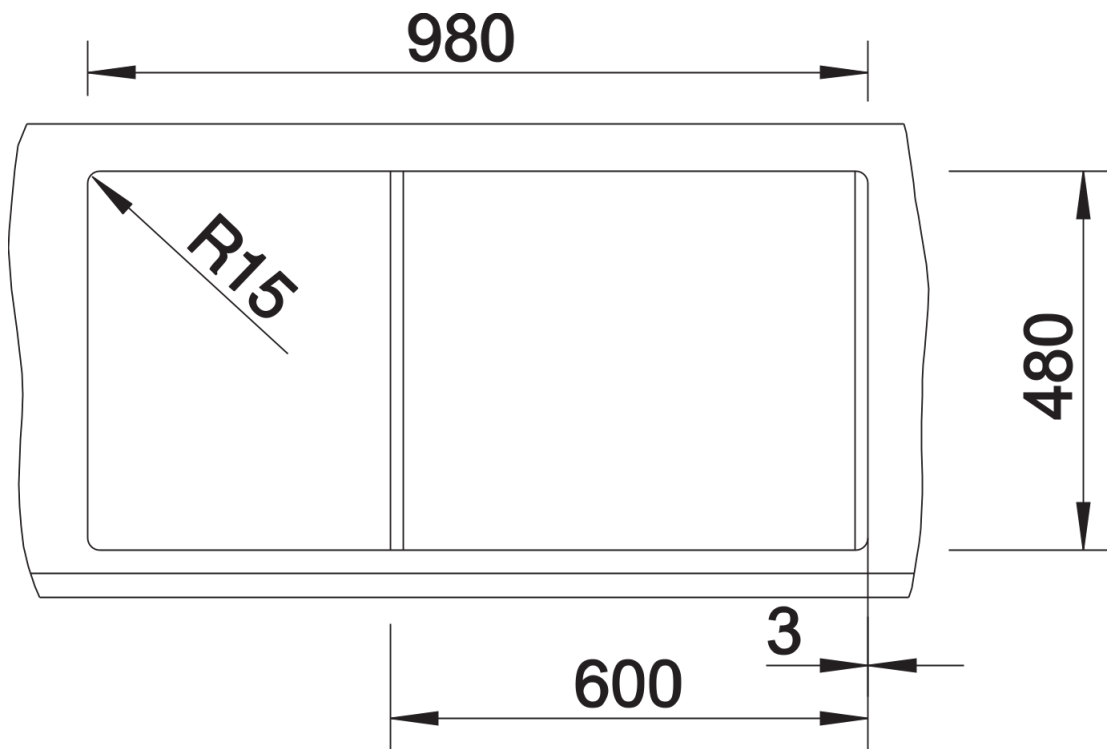

Datový list produktu METRA XL 6 S

Č. pol. 525930

Přednost

- Svěží lineární uspořádání
- Velký objem dřezu poskytuje dost místa pro oplachování
- Prostorná odkapávací plocha zajišťuje značný komfort
- Estetický nízkoprofilový design okraje
- Oboustranné provedení

Výřez

Čelní pohled

Pohled ze strany