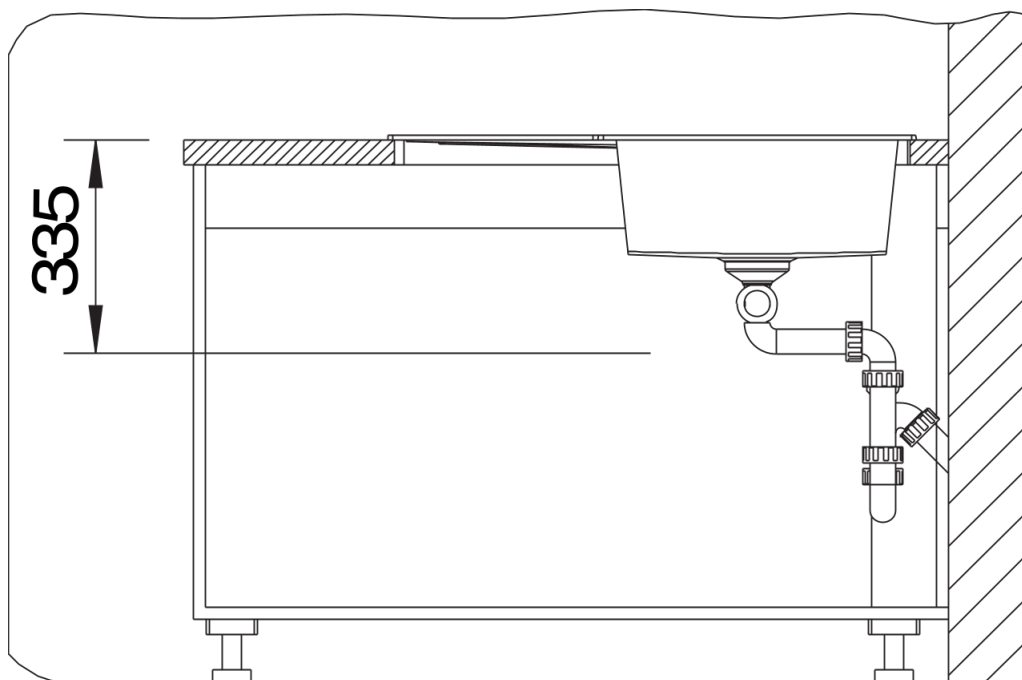

Datový list produktu METRA 9 E

Č. pol. 525938

Přednost

- Svěží lineární uspořádání
- Navrženo zejména pro umístění do rohu s příjemně velkým hlavním dřezem a prostorným vedlejším dřezem
- Prostorná odkapávací plocha zajišťuje značný komfort
- Estetický nízko profilový design okraje

Barvy

Dostupné barvy

- černá
- antracit
- šedá skála
- alumetallic
- bílá
- jasmín
- tartufo
- kávová

SILGRANIT černá

Tipy pro plánování

- Výřez podle šablony.

Obsah dodávky

- odtoková armatura s prostorově úspornou trubkou
- sítkový ventil 2 x 3 1/2"

Detaily

Dohled

Výřez

Čelní pohled

Pohled ze strany