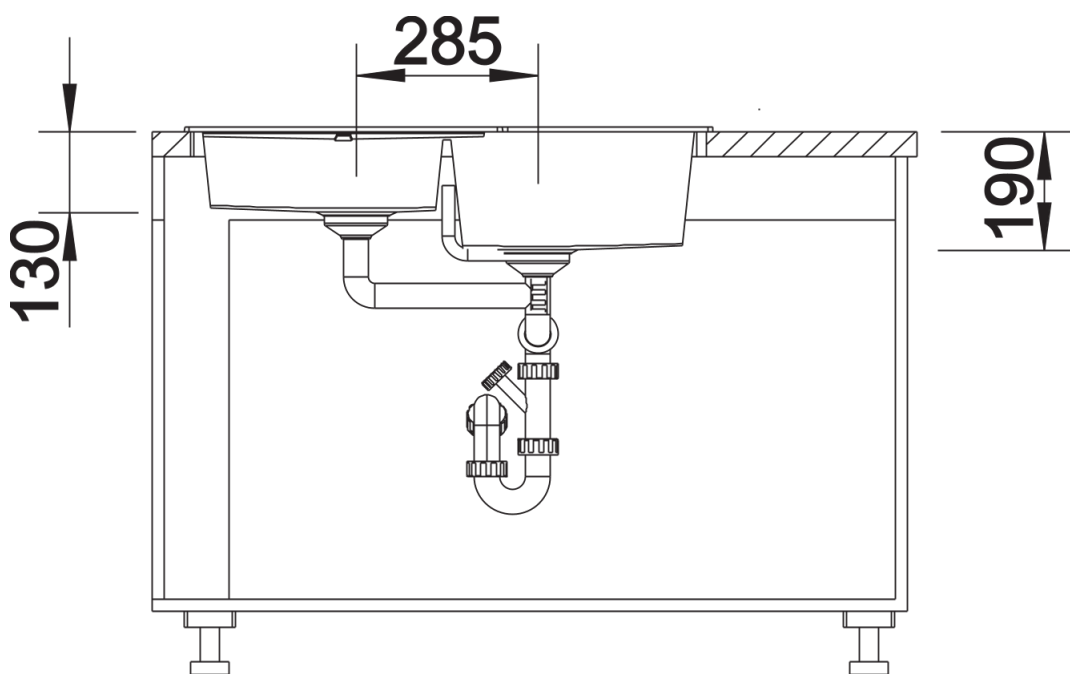

Datový list produktu METRA 9 E

Č. pol. 525938

Přednost

- Svěží lineární uspořádání
- Navrženo zejména pro umístění do rohu s příjemně velkým hlavním dřezem a prostorným vedlejším dřezem
- Prostorná odkapávací plocha zajišťuje značný komfort
- Estetický nízko profilový design okraje

Barvy

Dostupné barvy

- černá
- antracit
- šedá skála
- alumetallic
- bílá
- jasmín
- tartufo
- kávová

SILGRANIT černá

Tipy pro plánování

- Výřez podle šablony.

Obsah dodávky

- odtoková armatura s prostorově úspornou trubkou
- sítkový ventil 2 x 3 1/2"

Detaily

Dohled

Výřez

Čelní pohled

Pohled ze strany