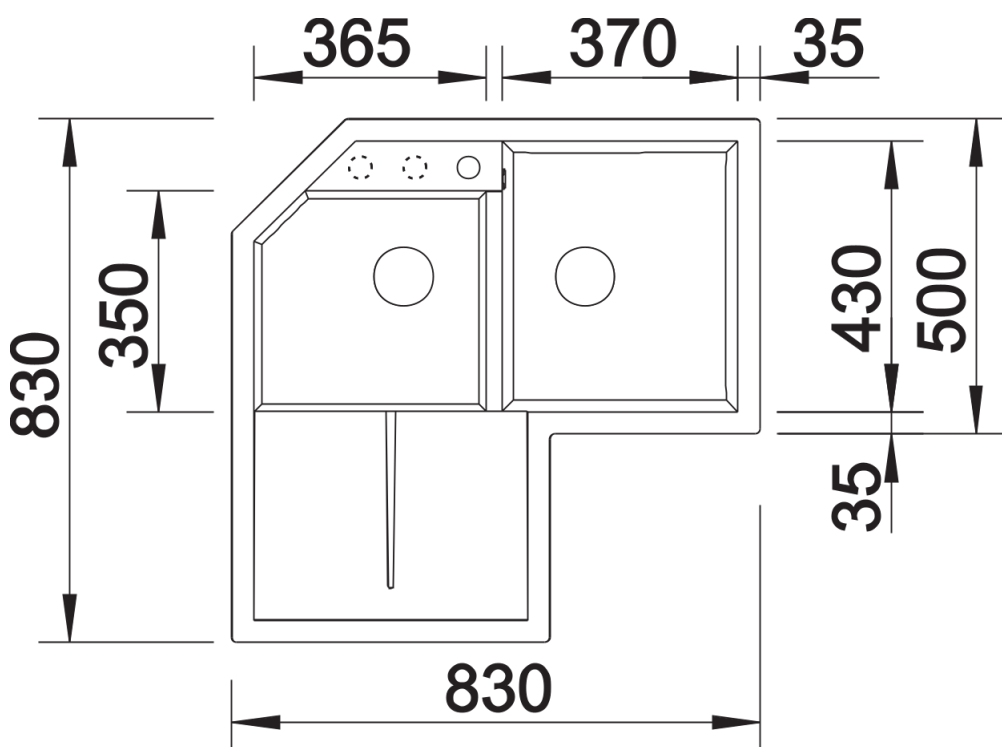

Datový list produktu METRA 9 E

Č. pol. 525938

Přednost

- Svěží lineární uspořádání
- Navrženo zejména pro umístění do rohu s příjemně velkým hlavním dřezem a prostorným vedlejším dřezem
- Prostorná odkapávací plocha zajišťuje značný komfort
- Estetický nízko profilový design okraje

Barvy

Dostupné barvy

- černá
- antracit
- šedá skála
- alumetallic
- bílá
- jasmín
- tartufo
- kávová

SILGRANIT černá

Tipy pro plánování

- Výřez podle šablony.

Obsah dodávky

- odtoková armatura s prostorově úspornou trubkou
- sítkový ventil 2 x 3 1/2"

Detaily

Dohled

Výřez

Čelní pohled

Pohled ze strany