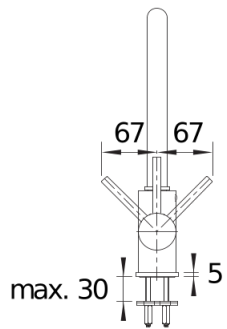

chrom

galvanický chrom

Obsah dodávky

- Otočné raménko o 360°
- Je zapotřebí otvor o \varnothing 35 mm
- Kartuš s keramickým těsněním
- Pružné připojovací hadice o délce 350 mm a s $\frac{3}{8}$ " maticí pro mimořádně snadnou a bezpečnou montáž
- Certifikace LGA
- Certifikace DVGW

Detaily

Rozsah otáčení

Páčka z boku 2D

Pohled ze strany