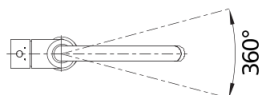

Datový list produktu MIDA

Č. pol. 517742

Přednost

- Jemně zahnuté raménko na štíhlém těle
- Pro snadné plnění vysokých hrnců a váz
- Rozšířený akční rádius díky vysokému raménku otočnému o 360°

Barvy

Dostupné barvy

chrom

galvanický chrom

Obsah dodávky

- Otočné raménko o 360°
- Je zapotřebí otvor o \varnothing 35 mm
- Kartuš s keramickým těsněním
- Pružné připojovací hadice o délce 350 mm a s $\frac{3}{8}$ " maticí pro mimořádně snadnou a bezpečnou montáž
- Certifikace LGA
- Certifikace DVGW

Detaily

Rozsah otáčení

Páčka z boku 2D

Pohled ze strany