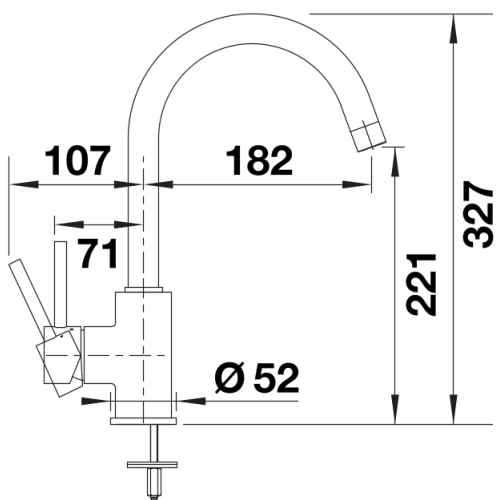

Datový list produktu MIDA

Č. pol. 517742

Přednost

- Jemně zahnuté raménko na štíhlém těle
- Pro snadné plnění vysokých hrnců a váz
- Rozšířený akční rádius díky vysokému raménku otočnému o 360°

Barvy

Dostupné barvy

chrom

galvanický chrom

Obsah dodávky

- Otočné raménko o 360°
- Je zapotřebí otvor o \varnothing 35 mm
- Kartuš s keramickým těsněním
- Pružné připojovací hadice o délce 350 mm a s $\frac{3}{8}$ " maticí pro mimořádně snadnou a bezpečnou montáž
- Certifikace LGA
- Certifikace DVGW

Detaily

Rozsah otáčení

Páčka z boku 2D

Pohled ze strany