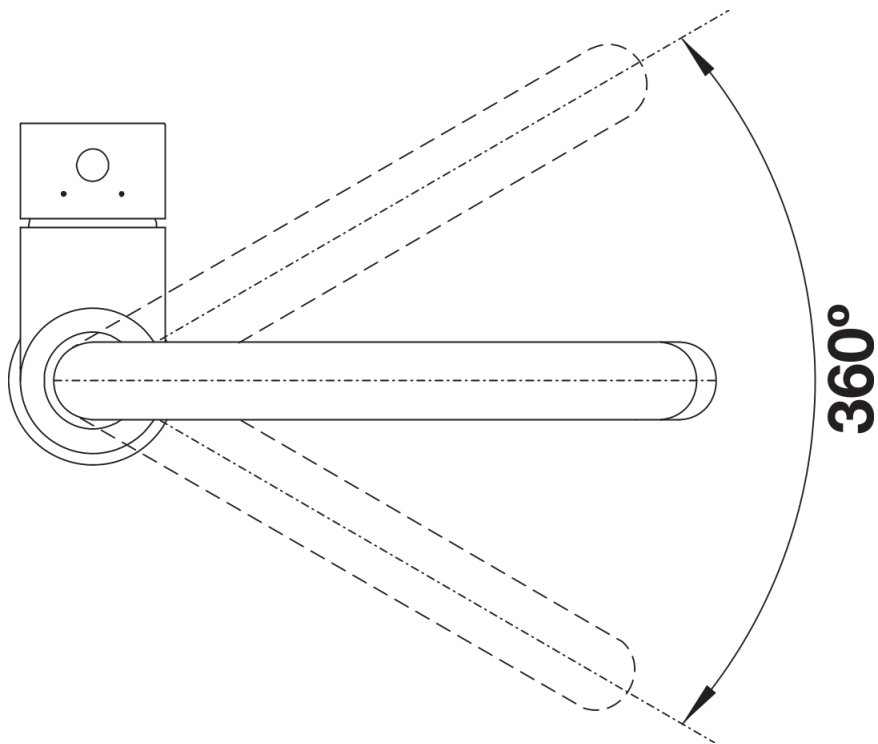

Datový list produktu MIDA

Č. pol. 526145

Přednost

- Jemně zahnuté raménko na štíhlém těle
- Pro snadné plnění vysokých hrnců a váz
- Rozšířený akční rádius díky vysokému raménku otočnému o 360 °

Barvy

Dostupné barvy

- antracit
- alumetallic
- silgranit bílá
- jasmín
- běžová champagne
- kávová
- černá

SILGRANIT-Look černá

Obsah dodávky

- Otočné raménko o 360°
- Je zapotřebí otvor o \varnothing 35 mm
- Kartuš s keramickými těsněními
- Pružné připojovací hadice o délce 350 mm a s $\frac{3}{8}$ " maticí pro mimořádně snadnou a bezpečnou montáž
- Certifikace LGA
- Certifikace DVGW

Detaily

Rozsah otáčení

Páčka z boku 2D

Pohled ze strany