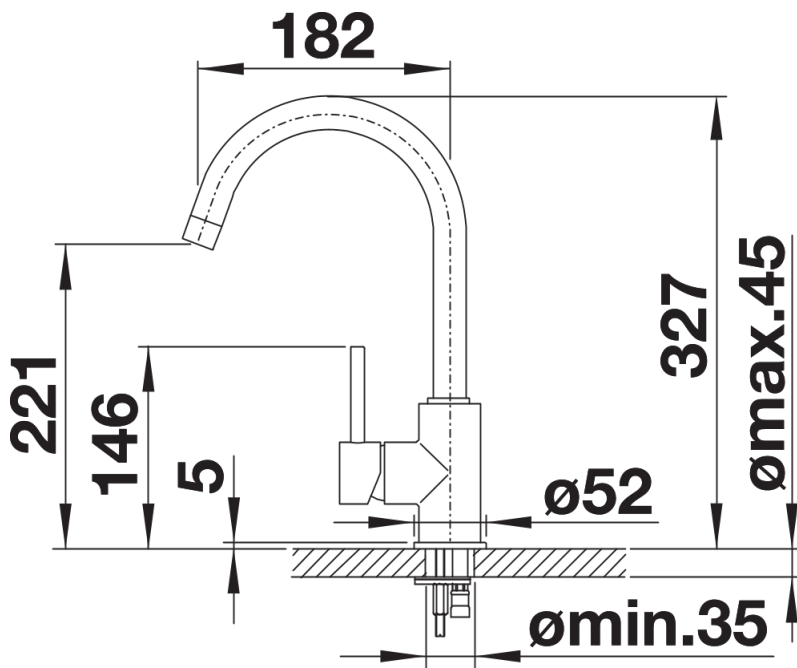

Datový list produktu MIDA

Č. pol. 526145

Přednost

- Jemně zahnuté raménko na štíhlém těle
- Pro snadné plnění vysokých hrnců a váz
- Rozšířený akční rádius díky vysokému raménku otočnému o 360 °

Barvy

Dostupné barvy

- antracit
- alumetallic
- silgranit bílá
- jasmín
- běžová champagne
- kávová
- černá

SILGRANIT-Look černá

Obsah dodávky

- Otočné raménko o 360°
- Je zapotřebí otvor o \varnothing 35 mm
- Kartuš s keramickými těsněními
- Pružné připojovací hadice o délce 350 mm a s $\frac{3}{8}$ " maticí pro mimořádně snadnou a bezpečnou montáž
- Certifikace LGA
- Certifikace DVGW

Detaily

Rozsah otáčení

Páčka z boku 2D

Pohled ze strany