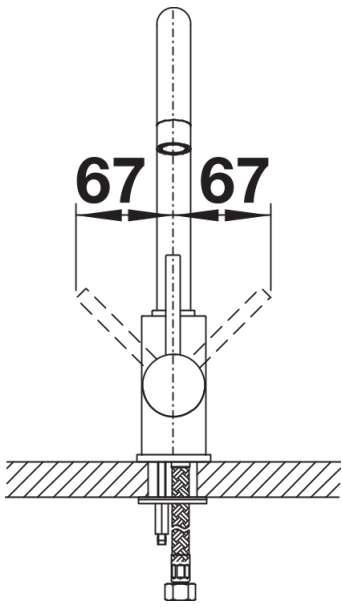

Datový list produktu MIDA

Č. pol. 526145

Přednost

- Jemně zahnuté raménko na štíhlém těle
- Pro snadné plnění vysokých hrnců a váz
- Rozšířený akční rádius díky vysokému raménku otočnému o 360 °

Barvy

Dostupné barvy

- antracit
- alumetallic
- silgranit bílá
- jasmín
- běžová champagne
- kávová
- černá

SILGRANIT-Look černá

Obsah dodávky

- Otočné raménko o 360°
- Je zapotřebí otvor o \varnothing 35 mm
- Kartuš s keramickými těsněními
- Pružné připojovací hadice o délce 350 mm a s $\frac{3}{8}$ " maticí pro mimořádně snadnou a bezpečnou montáž
- Certifikace LGA
- Certifikace DVGW

Detaily

Rozsah otáčení

Páčka z boku 2D

Pohled ze strany