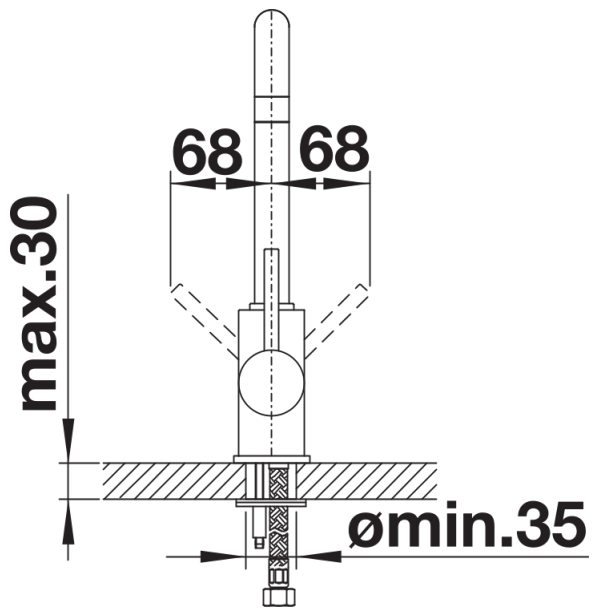

## Datový list produktu MILI

Č. pol. 519413

Přednost

---

- Štíhlé tělo s raménkem ve tvaru 'J'
- Pro snadné plnění vysokých hrnců a váz
- Rozšířený akční rádius díky vysokému raménku otočnému o 360°

Barvy

---

## Obsah dodávky

---

- Otočné raménko o 360°
- Je zapotřebí otvor pro baterii Ø 35 mm
- Kartuš s keramickým těsněním
- Flexibilní přípojné hadice o délce 350 mm a 3/8" maticí pro obzvláště snadnou a bezpečnou montáž
- Použití stabilizační desky pro zvýšení stability baterie při montáži do nerezových dřezů
- Certifikace LGA
- Certifikace DVGW

## Detaily

---

Rozsah otáčení

Páčka z boku 2D

Pohled ze strany