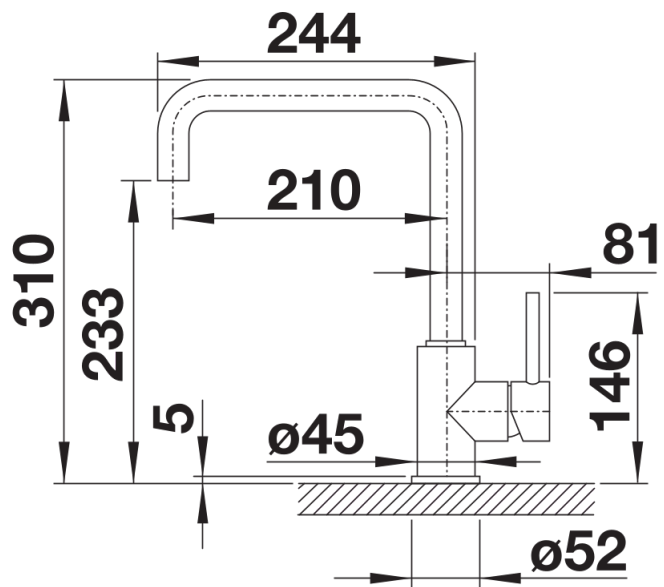

## Datový list produktu MILI

Č. pol. 519413

Přednost

---

- Štíhlé tělo s raménkem ve tvaru 'J'
- Pro snadné plnění vysokých hrnců a váz
- Rozšířený akční rádius díky vysokému raménku otočnému o 360°

Barvy

---

## Obsah dodávky

---

- Otočné raménko o 360°
- Je zapotřebí otvor pro baterii Ø 35 mm
- Kartuš s keramickým těsněním
- Flexibilní přípojné hadice o délce 350 mm a 3/8" maticí pro obzvláště snadnou a bezpečnou montáž
- Použití stabilizační desky pro zvýšení stability baterie při montáži do nerezových dřezů
- Certifikace LGA
- Certifikace DVGW

## Detaily

---

Rozsah otáčení

Páčka z boku 2D

Pohled ze strany