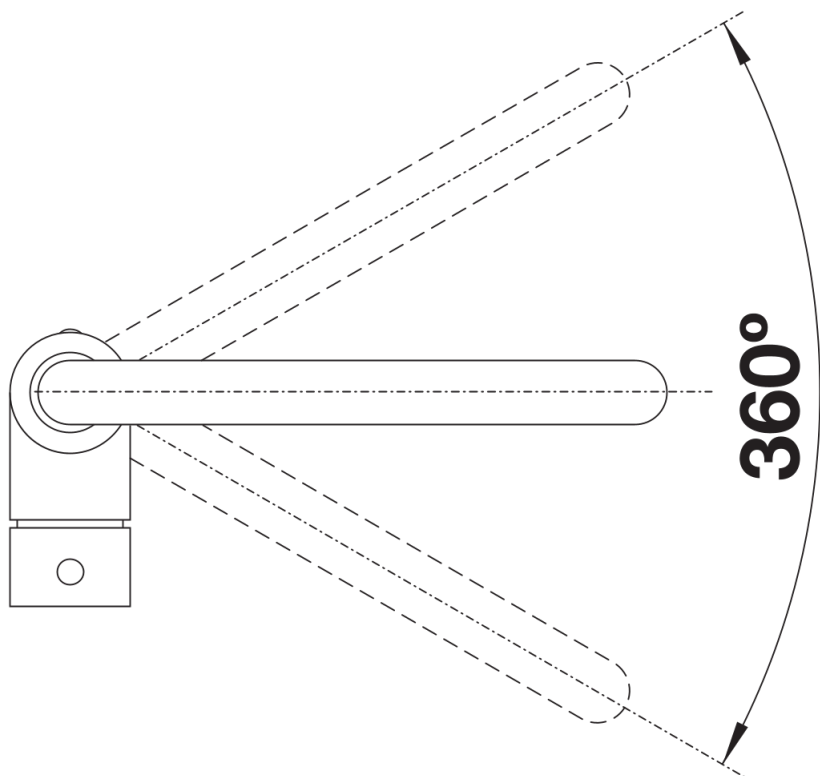

## Datový list produktu MILI

Č. pol. 519413

Přednost

---

- Štíhlé tělo s raménkem ve tvaru 'J'
- Pro snadné plnění vysokých hrnců a váz
- Rozšířený akční rádius díky vysokému raménku otočnému o 360°

Barvy

---

## Obsah dodávky

---

- Otočné raménko o 360°
- Je zapotřebí otvor pro baterii Ø 35 mm
- Kartuš s keramickým těsněním
- Flexibilní přípojné hadice o délce 350 mm a 3/8" maticí pro obzvláště snadnou a bezpečnou montáž
- Použití stabilizační desky pro zvýšení stability baterie při montáži do nerezových dřezů
- Certifikace LGA
- Certifikace DVGW

## Detaily

---

Rozsah otáčení

Páčka z boku 2D

Pohled ze strany