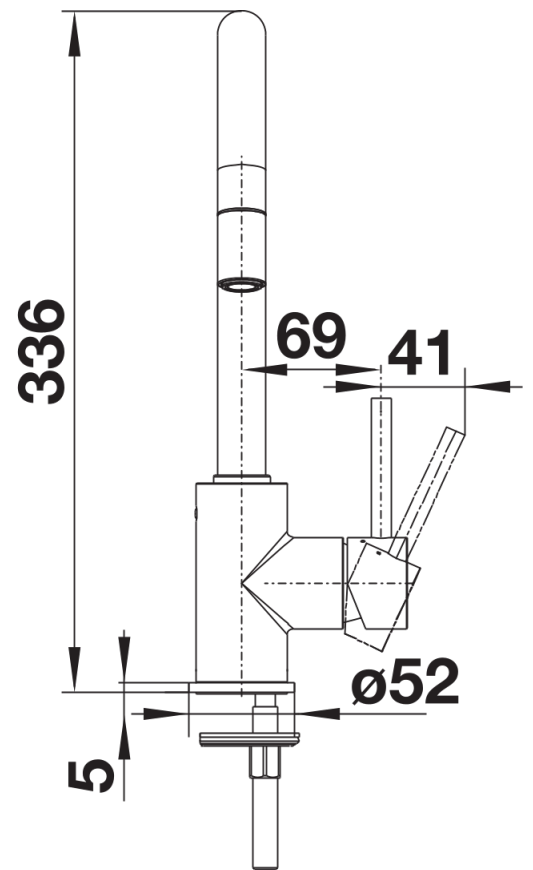

Datový list produktu MIDA-S

Č. pol. 526146

Přednost

- Jemně zaoblené raménko na útlém těle
- Pro snadné plnění vysokých hrnců a váz
- Zvláště vhodné pro kompaktní dřezy
- Větší pracovní rádius díky raménku otočnému o 360°
- Vytahovací hadice pro lepší dosah
- Barevné provedení pro dokonalé sladění s dřezy a vaničkami z materiálu Silgranit

Barvy

Dostupné barvy

- antracit
- alumetallic
- silgranit bílá
- jasmín
- béžová champagne
- kávová
- černá

SILGRANIT-Look černá

Obsah dodávky

- Raménko lze otočit o 360° pro větší dosah
- Požadován otvor na baterii Ø 35 mm
- S keramickou kartuší
- Pružné připojovací hadice dlouhé 350 mm a 3/8" matice pro obzvláště snadnou a bezpečnou instalaci
- Hadice s nylonovým opláštěním
- Patentovaný perlátor pro redukci usazování vodního kamene
- Stabilizační deska pro vyšší stabilitu baterie při montáži do nerezových dřezů
- Se zpětným ventilem, což zabraňuje zpětnému toku podle normy EN 1717
- Schválení LGA
- Schválení DVGW

Detaily

Rozsah otáčení

Páčka z boku 2D

Pohled ze strany