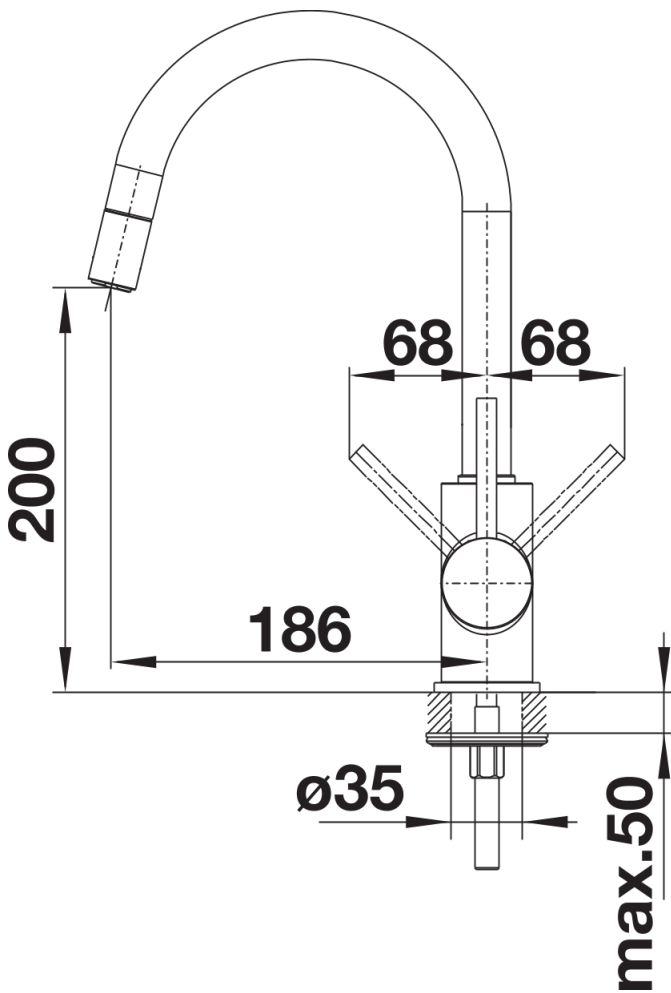

Datový list produktu MIDA-S

Č. pol. 526146

Přednost

- Jemně zaoblené raménko na útlém těle
- Pro snadné plnění vysokých hrnců a váz
- Zvláště vhodné pro kompaktní dřezy
- Větší pracovní rádius díky raménku otočnému o 360°
- Vytahovací hadice pro lepší dosah
- Barevné provedení pro dokonalé sladění s dřezy a vaničkami z materiálu Silgranit

Barvy

Dostupné barvy

- antracit
- alumetallic
- silgranit bílá
- jasmín
- béžová champagne
- kávová
- černá

SILGRANIT-Look černá

Obsah dodávky

- Raménko lze otočit o 360° pro větší dosah
- Požadován otvor na baterii Ø 35 mm
- S keramickou kartuší
- Pružné připojovací hadice dlouhé 350 mm a 3/8" matice pro obzvláště snadnou a bezpečnou instalaci
- Hadice s nylonovým opláštěním
- Patentovaný perlátor pro redukci usazování vodního kamene
- Stabilizační deska pro vyšší stabilitu baterie při montáži do nerezových dřezů
- Se zpětným ventilem, což zabraňuje zpětnému toku podle normy EN 1717
- Schválení LGA
- Schválení DVGW

Detaily

Rozsah otáčení

Páčka z boku 2D

Pohled ze strany