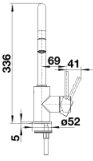

Barvy

Dostupné barvy

- antracit
- alumetallic
- silgranit bílá
- jasmín
- béžová champagne
- kávová
- černá

SILGRANIT-Look černá

Obsah dodávky

- Raménko lze otočit o 360° pro větší dosah
- Požadován otvor na baterii Ø 35 mm
- S keramickou kartuší
- Pružné připojovací hadice dlouhé 350 mm a 3/8" matice pro obzvláště snadnou a bezpečnou instalaci
- Hadice s nylonovým opláštěním
- Patentovaný perlátor pro redukci usazování vodního kamene
- Stabilizační deska pro vyšší stabilitu baterie při montáži do nerezových dřezů
- Se zpětným ventilem, což zabraňuje zpětnému toku podle normy EN 1717
- Schválení LGA
- Schválení DVGW

Detaily

Rozsah otáčení

Páčka z boku 2D

Pohled ze strany