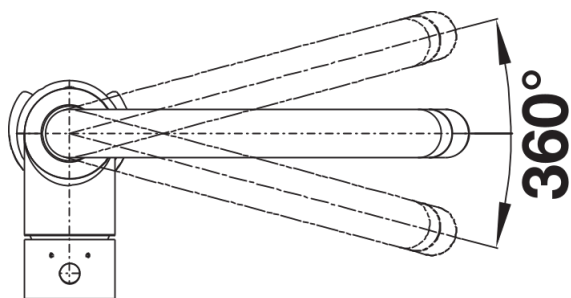

Barvy

Dostupné barvy

- antracit
- alumetallic
- silgranit bílá
- jasmín
- béžová champagne
- kávová
- černá

SILGRANIT-Look černá

Obsah dodávky

- Raménko lze otočit o 360° pro větší dosah
- Požadován otvor na baterii Ø 35 mm
- S keramickou kartuší
- Pružné připojovací hadice dlouhé 350 mm a 3/8" matice pro obzvláště snadnou a bezpečnou instalaci
- Hadice s nylonovým opláštěním
- Patentovaný perlátor pro redukci usazování vodního kamene
- Stabilizační deska pro vyšší stabilitu baterie při montáži do nerezových dřezů
- Se zpětným ventilem, což zabraňuje zpětnému toku podle normy EN 1717
- Schválení LGA
- Schválení DVGW

Detaily

Rozsah otáčení

Páčka z boku 2D

Pohled ze strany