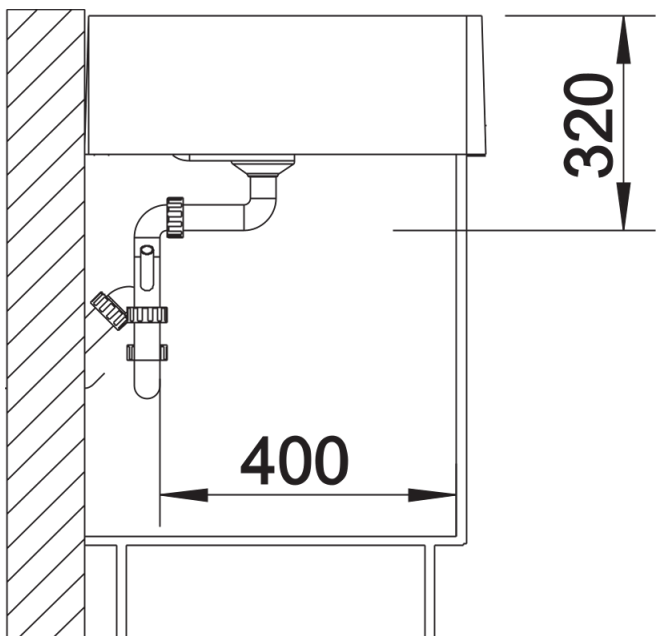

Pohled ze strany