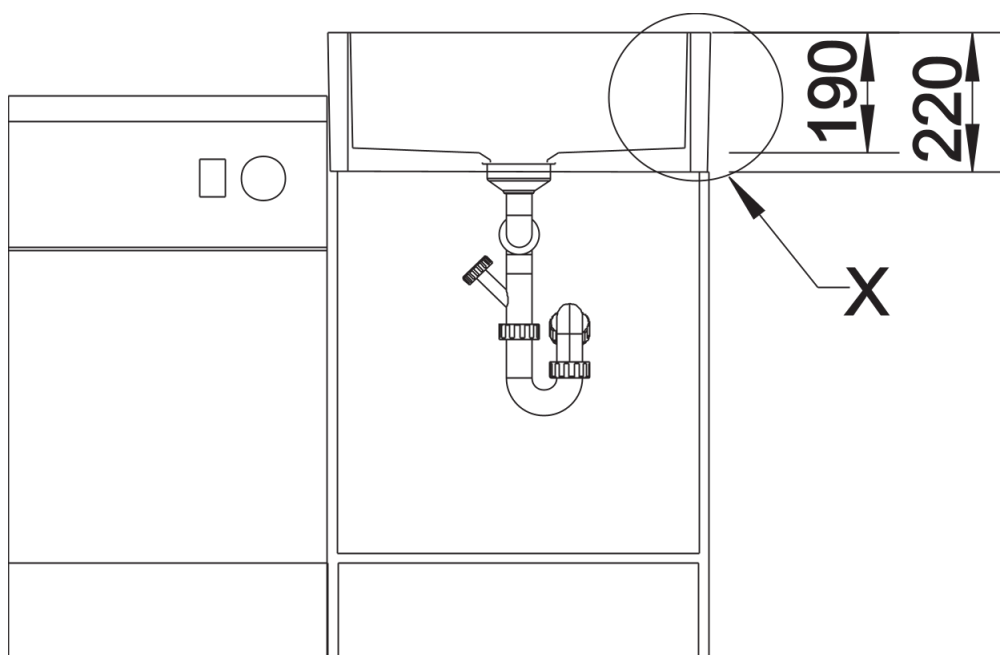

Čelní pohled