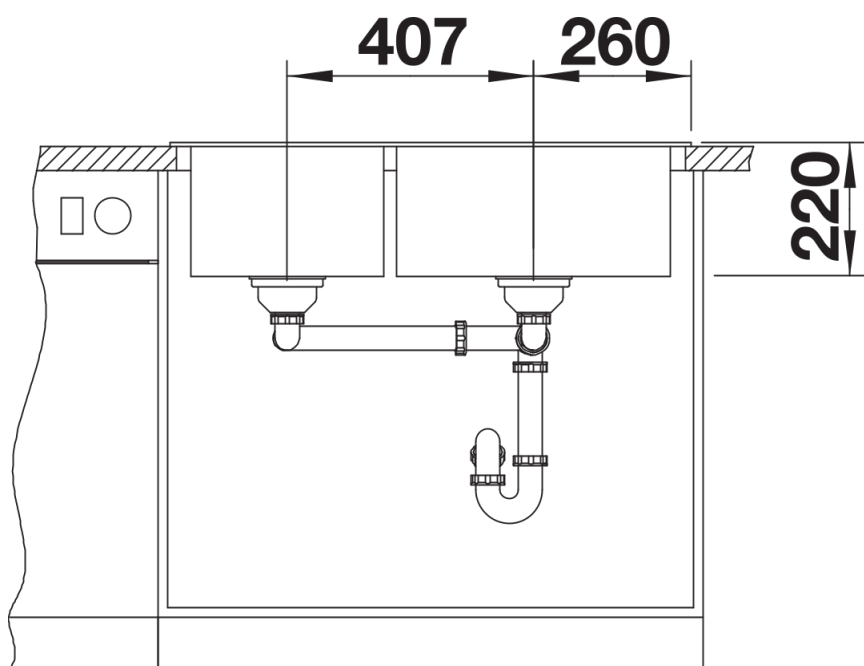

Barvy

Dostupné barvy

černá
antracit
šedá skála
šedá vulkán
bílá
bílá soft
tartufo
kávová

SILGRANIT černá

odtoková sada s prostorově úspornou trubkou, 2 x 3 1/2" sítkový ventil InFino

Detaily

Dohled

Výřez