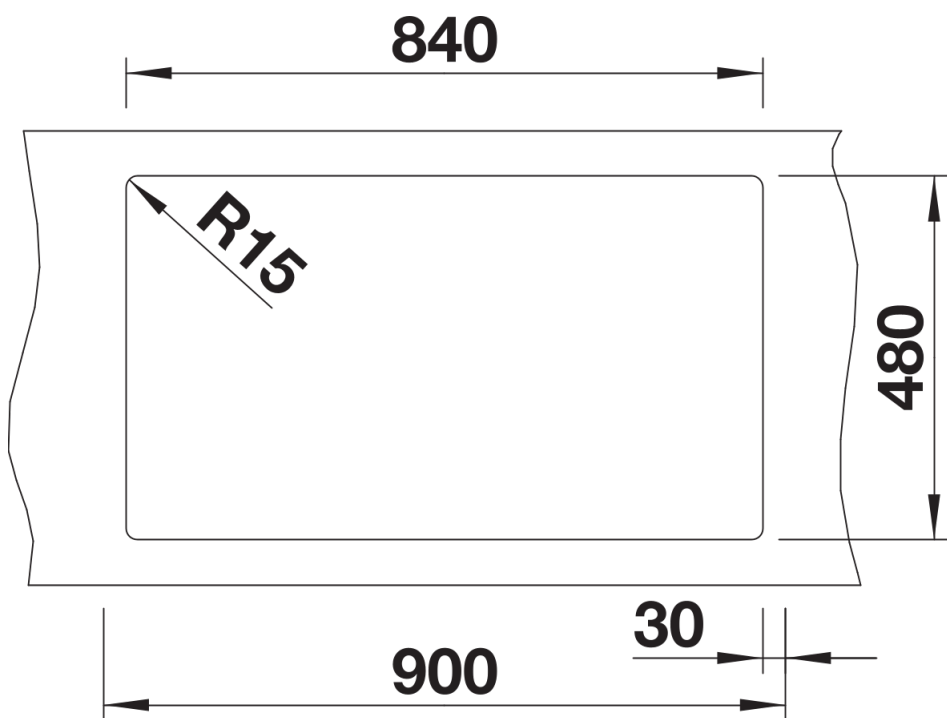

Barvy

Dostupné barvy

černá
antracit
šedá skála
šedá vulkán
bílá
bílá soft
tartufo
kávová

SILGRANIT černá

odtoková sada s prostorově úspornou trubkou, 2 x 3 1/2" sítkový ventil InFino

Detaily

Dohled

Výřez