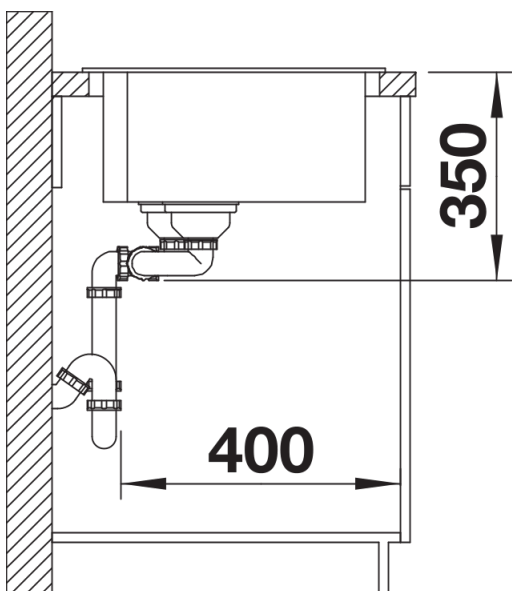

Pohled ze strany