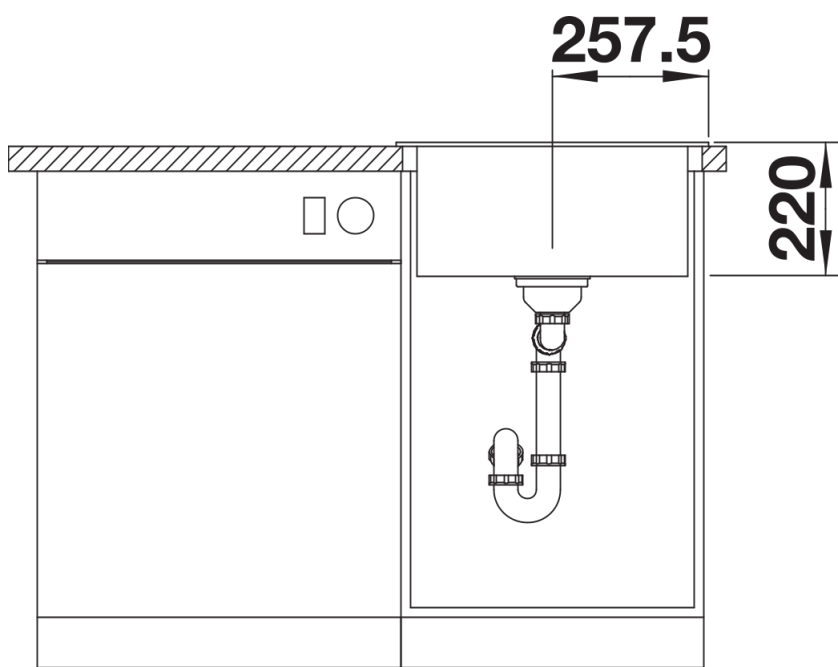

## Tipy pro plánování

---

- Volitelná kompozitní krájecí deska s jasanovou dýhou může být umístěna na okraj dřezu, pouze pokud je průměr kuchyňské baterie menší než 48 mm.

## Detaily

---

Dohled

Výřez

Čelní pohled

Pohled ze strany