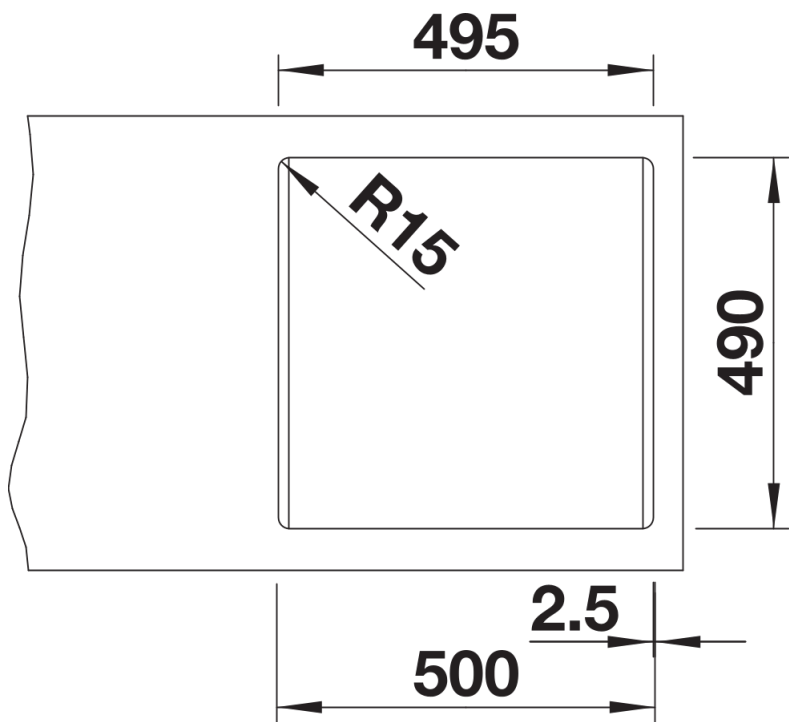

Datový list produktu PLEON 5

Č. pol. 525951

Přednost

- Nadčasově elegantní, přímočarý design
- Jednodřez s maximálním objemem díky mimořádné hloubce
- Plynulá, dostatečně velká plocha pro baterii a nízkoprofilový okraj
- Plynulý přechod od okraje dřezu k liště baterie umožňuje snadné čištění
- Vysoce kvalitní výbava se skrytým přepadem C-overflow a odtokovým systémem InFino – elegantně zabudovaným, s obzvláště snadnou údržbou

Barvy

Dostupné barvy

- černá
- antracit
- šedá skála
- šedá vulkán
- bílá
- bílá soft
- tartufo
- kávová

SILGRANIT černá

Tipy pro plánování

- Volitelná kompozitní krájecí deska s jasanovou dýhou může být umístěna na okraj dřezu, pouze pokud je průměr kuchyňské baterie menší než 48 mm.

Obsah dodávky

odtoková sada s prostorově úspornou trubkou, 3 ½" sítkový ventil InFino

Detaily

Dohled

Výřez

Čelní pohled

Pohled ze strany