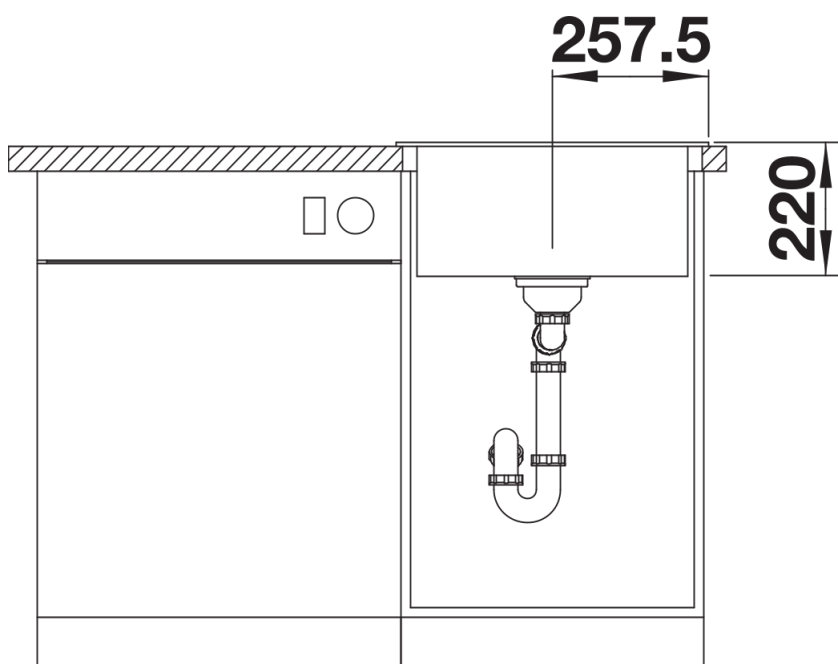

Datový list produktu PLEON 5

Č. pol. 525951

Přednost

- Nadčasově elegantní, přímočarý design
- Jednodřez s maximálním objemem díky mimořádné hloubce
- Plynulá, dostatečně velká plocha pro baterii a nízkoprofilový okraj
- Plynulý přechod od okraje dřezu k liště baterie umožňuje snadné čištění
- Vysoce kvalitní výbava se skrytým přepadem C-overflow a odtokovým systémem InFino – elegantně zabudovaným, s obzvláště snadnou údržbou

Obsah dodávky

odtoková sada s prostorově úspornou trubkou, 3 ½" sítkový ventil InFino

Detaily

Dohled

Výřez

Čelní pohled

Pohled ze strany