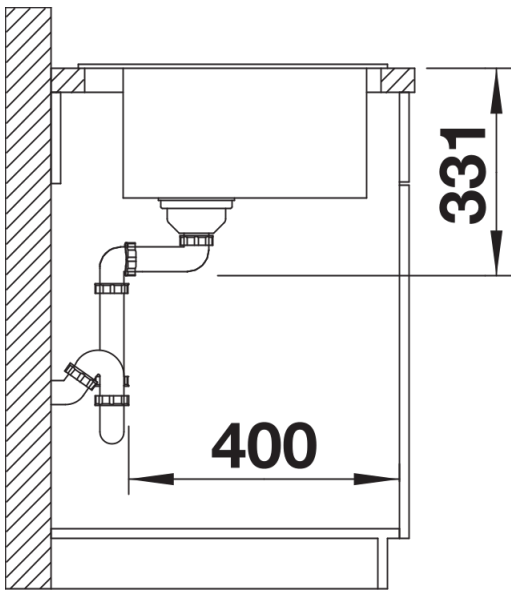

## Tipy pro plánování

---

- Volitelná kompozitní krájecí deska s jasanovou dýhou může být umístěna na okraj dřezu, pouze pokud je průměr kuchyňské baterie menší než 48 mm.

## Obsah dodávky

---

- odtoková armatura s prostorově úspornou trubkou
- sítkový ventil InFino 3 ½"

## Detaily

---

Dohled

Výřez

Čelní pohled

Pohled ze strany