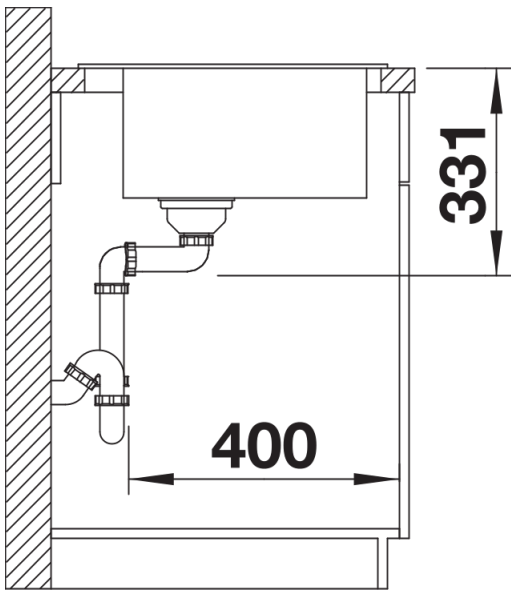

Obsah dodávky

odtoková sada s prostorově úspornou trubkou, 3 ½" sítkový ventil InFino

Detaily

Dohled

Výřez

Čelní pohled

Pohled ze strany