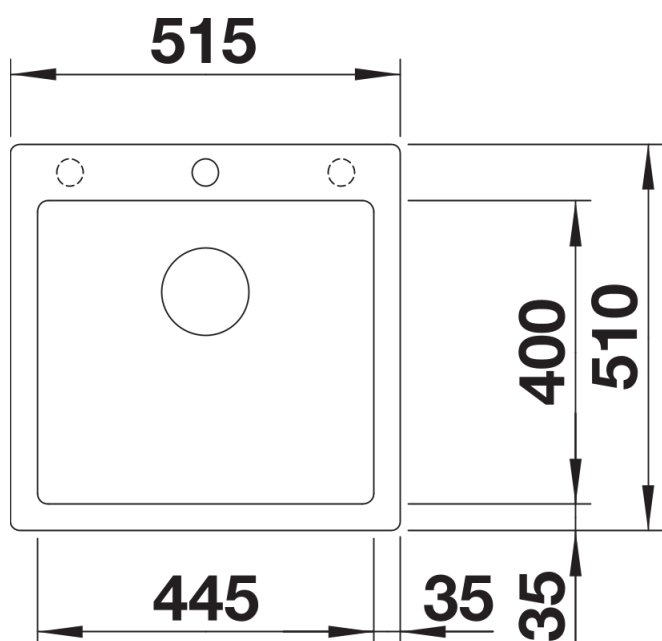

Barvy

Dostupné barvy

- černá
- antracit
- šedá skála
- šedá vulkán
- bílá
- bílá soft
- tartufo
- kávová

SILGRANIT černá

Tipy pro plánování

- Volitelná kompozitní krájecí deska s jasanovou dýhou může být umístěna na okraj dřezu, pouze pokud je průměr kuchyňské baterie menší než 48 mm.

Obsah dodávky

odtoková sada s prostorově úspornou trubkou, 3 ½" sítkový ventil InFino

Detaily

Dohled

Výřez

Čelní pohled

Pohled ze strany