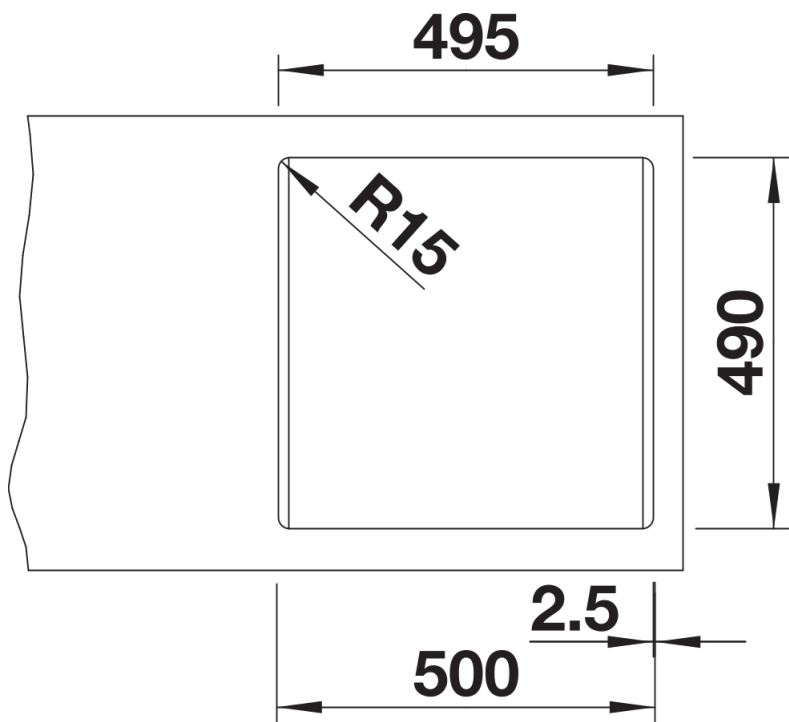

## Tipy pro plánování

---

- Volitelná kompozitní krájecí deska s jasanovou dýhou může být umístěna na okraj dřezu, pouze pokud je průměr kuchyňské baterie menší než 48 mm.

## Detaily

---

Dohled

Výřez

Čelní pohled

Pohled ze strany