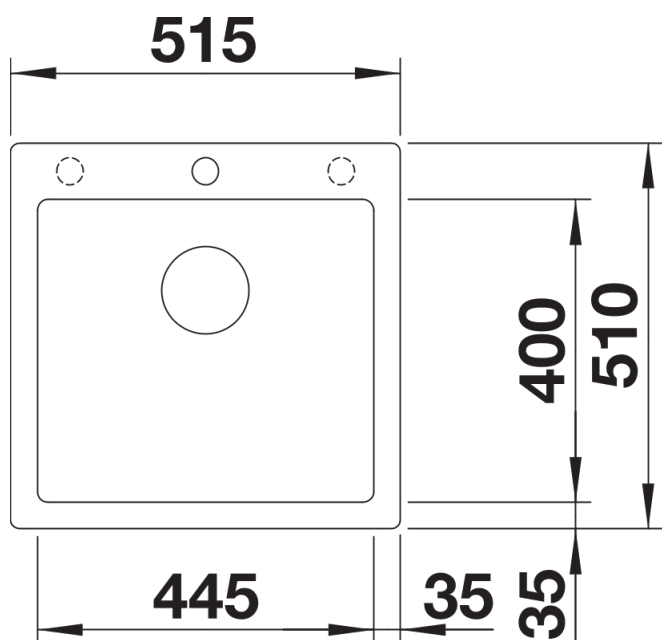

## Tipy pro plánování

---

- Volitelná kompozitní krájecí deska s jasanovou dýhou může být umístěna na okraj dřezu, pouze pokud je průměr kuchyňské baterie menší než 48 mm.

## Detaily

---

Dohled

Výřez

Čelní pohled

Pohled ze strany