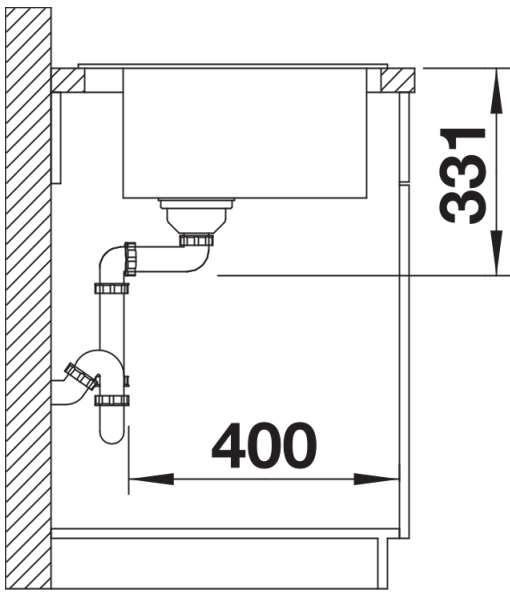

## Tipy pro plánování

---

- Volitelná kompozitní krájecí deska s jasanovou dýhou může být umístěna na okraj dřezu, pouze pokud je průměr kuchyňské baterie menší než 48 mm.

## Obsah dodávky

---

- odtoková armatura s prostorově úspornou trubkou  
- sítkový ventil InFino 3 ½"

## Detaily

---

Dohled

Výřez

Čelní pohled

Pohled ze strany