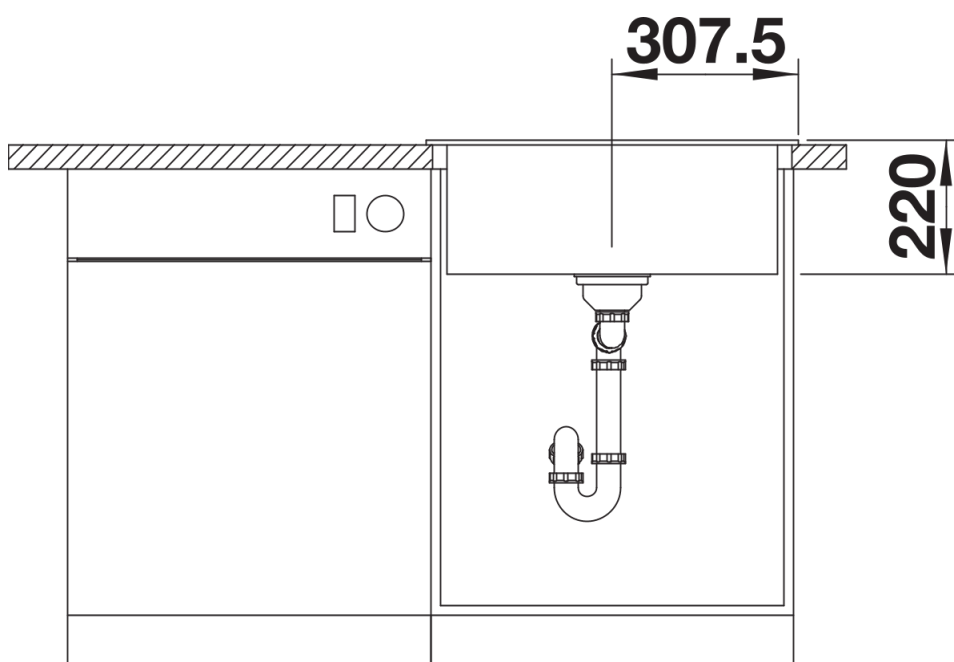

## Tipy pro plánování

---

- Volitelná kompozitní krájecí deska s jasanovou dýhou může být umístěna na okraj dřezu, pouze pokud je průměr kuchyňské baterie menší než 48 mm.

## Detaily

---

Dohled

Výřez

Čelní pohled

Pohled ze strany