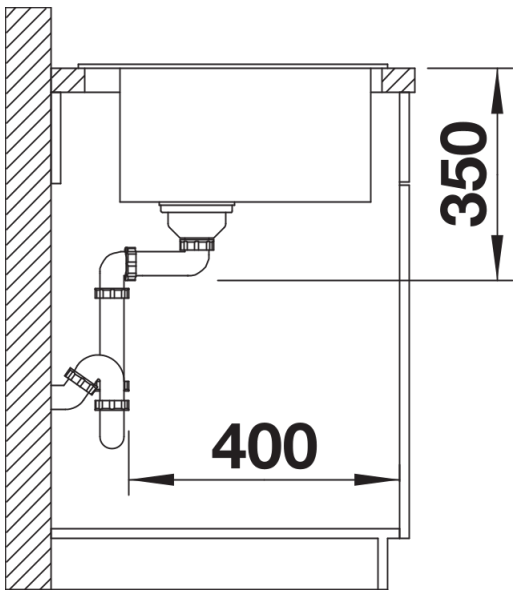

Obsah dodávky

odtoková sada s prostorově úspornou trubkou, 3 ½" sítkový ventil InFino

Detaily

Dohled

Výřez

Čelní pohled

Pohled ze strany