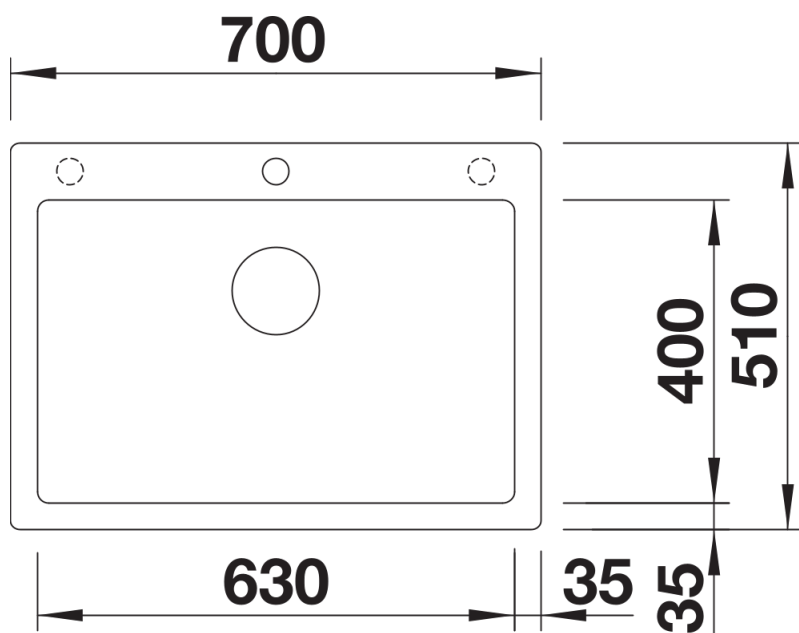

Barvy

Dostupné barvy

- černá
- antracit
- šedá skála
- šedá vulkán
- bílá
- bílá soft
- tartufo
- kávová

SILGRANIT černá

Tipy pro plánování

- Volitelná kompozitní krájecí deska s jasanovou dýhou může být umístěna na okraj dřezu, pouze pokud je průměr kuchyňské baterie menší než 48 mm.

Obsah dodávky

odtoková sada s prostorově úspornou trubkou, 3 ½" sítkový ventil InFino

Detaily

Dohled

Výřez

Čelní pohled

Pohled ze strany