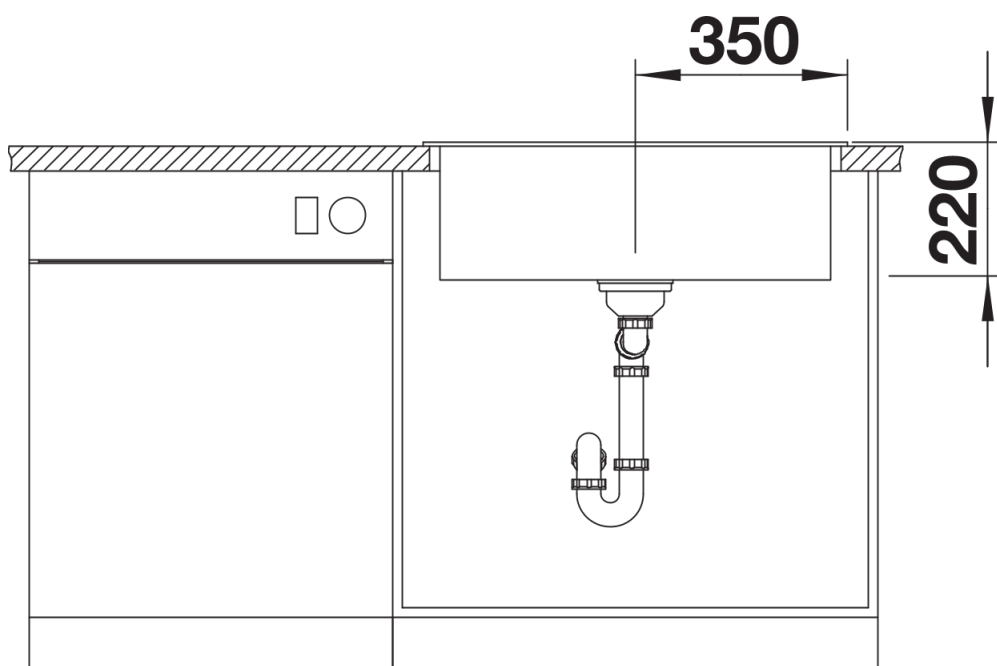

Barvy

Dostupné barvy

- černá
- antracit
- šedá skála
- šedá vulkán
- bílá
- bílá soft
- tartufo
- kávová

SILGRANIT černá

Tipy pro plánování

- Volitelná kompozitní krájecí deska s jasanovou dýhou může být umístěna na okraj dřezu, pouze pokud je průměr kuchyňské baterie menší než 48 mm.

Obsah dodávky

odtoková sada s prostorově úspornou trubkou, 3 ½" sítkový ventil InFino

Detaily

Dohled

Výřez

Čelní pohled

Pohled ze strany