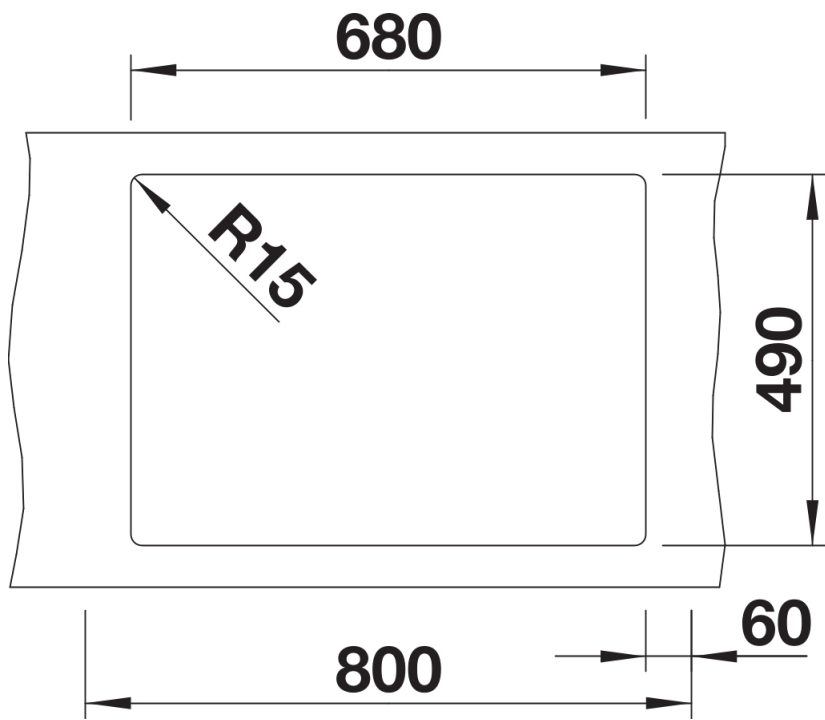

Barvy

Dostupné barvy

- černá
- antracit
- šedá skála
- šedá vulkán
- bílá
- bílá soft
- tartufo
- kávová

SILGRANIT černá

Tipy pro plánování

- Volitelná kompozitní krájecí deska s jasanovou dýhou může být umístěna na okraj dřezu, pouze pokud je průměr kuchyňské baterie menší než 48 mm.

Obsah dodávky

odtoková sada s prostorově úspornou trubkou, 3 ½" sítkový ventil InFino

Detaily

Dohled

Výřez

Čelní pohled

Pohled ze strany