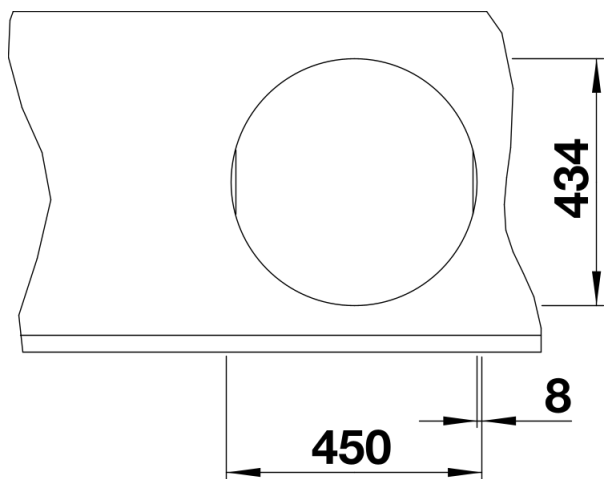

Datový list produktu RONDOSOL-IF

Č. pol. 514647

Přednost

- Nadčasový design dřezu
- K dispozici volitelné příslušenství
- Elegantní IF-ploché okraj pro zabudování do roviny nebo shora

Tipy pro plánování

- Údaje pro výřezy naleznete na www.blanco.de/ausschnittdaten

Obsah dodávky

- odtoková sada s prostorově úspornou trubicí
- 3 ½" sítkový ventil

Detaily

Dohled

Výřez

Čelní pohled

Pohled ze strany