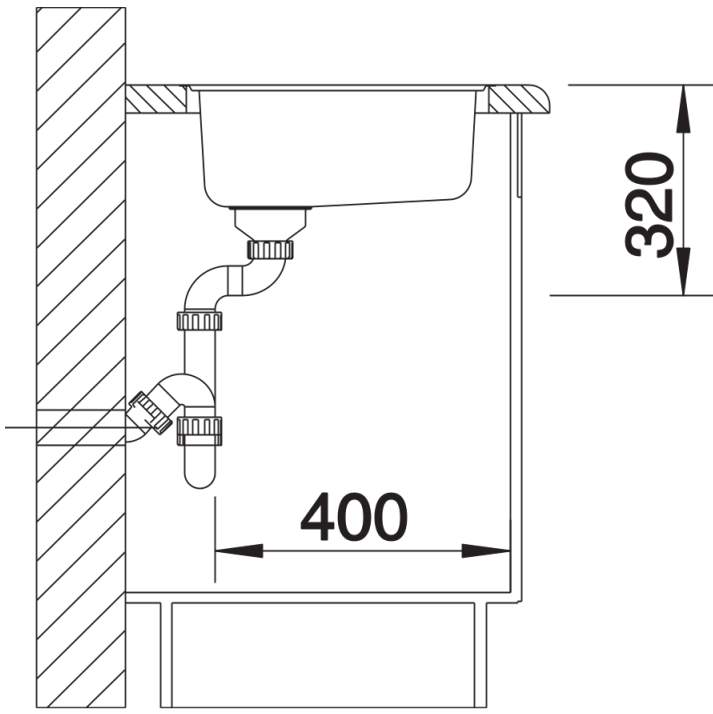

Datový list produktu RONDOSOL-IF

Č. pol. 514647

Přednost

- Nadčasový design dřezu
- K dispozici volitelné příslušenství
- Elegantní IF-ploché okraj pro zabudování do roviny nebo shora

Tipy pro plánování

- Údaje pro výřezy naleznete na www.blanco.de/ausschnittdaten

Obsah dodávky

- odtoková sada s prostorově úspornou trubicí
- 3 ½" sítkový ventil

Detaily

Dohled

Výřez

Čelní pohled

Pohled ze strany