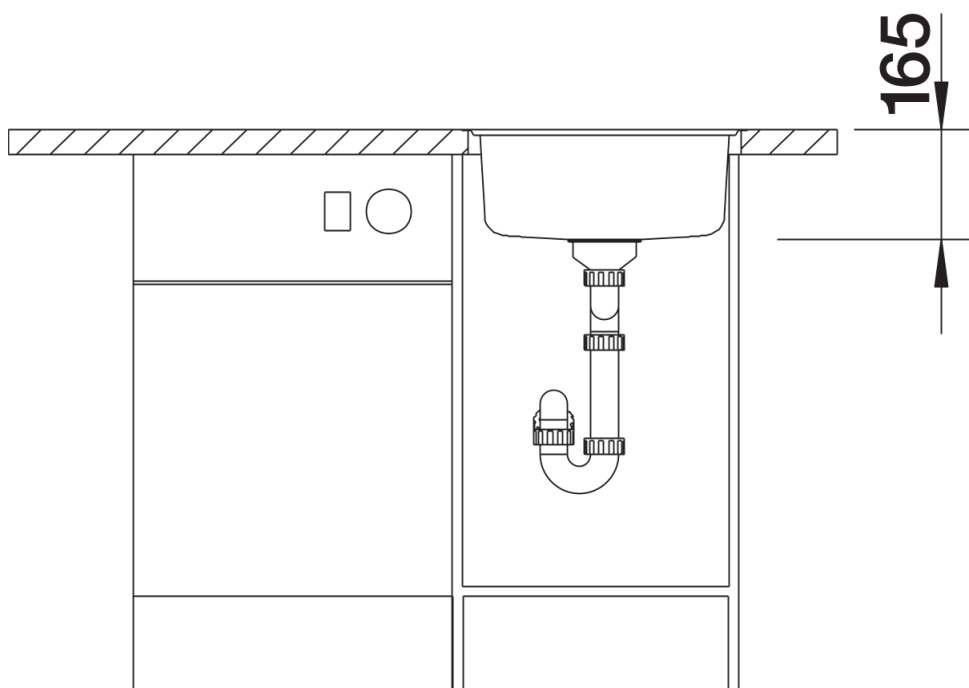

Datový list produktu RONDOSOL-IF

Č. pol. 514647

Přednost

- Nadčasový design dřezu
- K dispozici volitelné příslušenství
- Elegantní IF-ploché okraj pro zabudování do roviny nebo shora

Tipy pro plánování

- Údaje pro výřezy naleznete na www.blanco.de/ausschnittdaten

Obsah dodávky

- odtoková sada s prostorově úspornou trubicí
- 3 ½" sítkový ventil

Detaily

Dohled

Výřez

Čelní pohled

Pohled ze strany