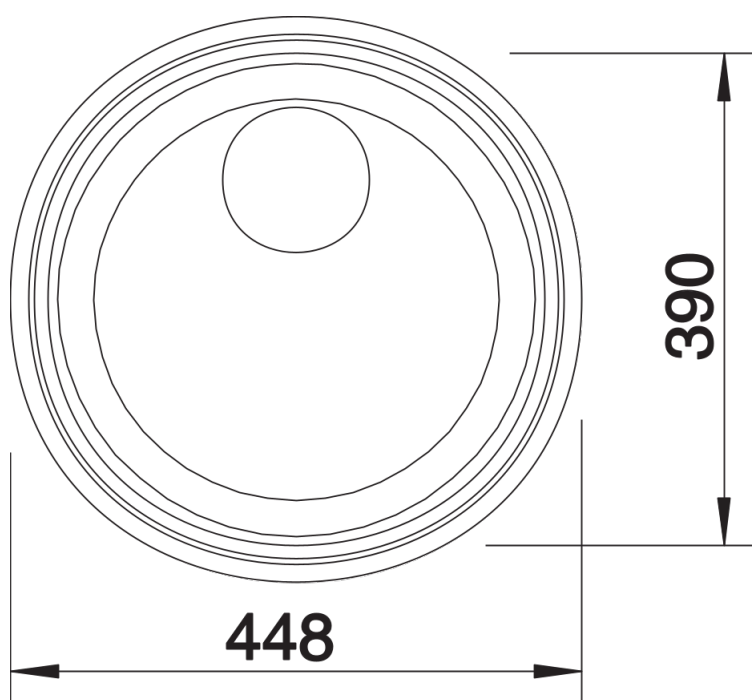

Datový list produktu RONDOSOL-IF

Č. pol. 514647

Přednost

- Nadčasový design dřezu
- K dispozici volitelné příslušenství
- Elegantní IF-ploché okraj pro zabudování do roviny nebo shora

Tipy pro plánování

- Údaje pro výřezy naleznete na www.blanco.de/ausschnittdaten

Obsah dodávky

- odtoková sada s prostorově úspornou trubicí
- 3 ½" sítkový ventil

Detaily

Dohled

Výřez

Čelní pohled

Pohled ze strany