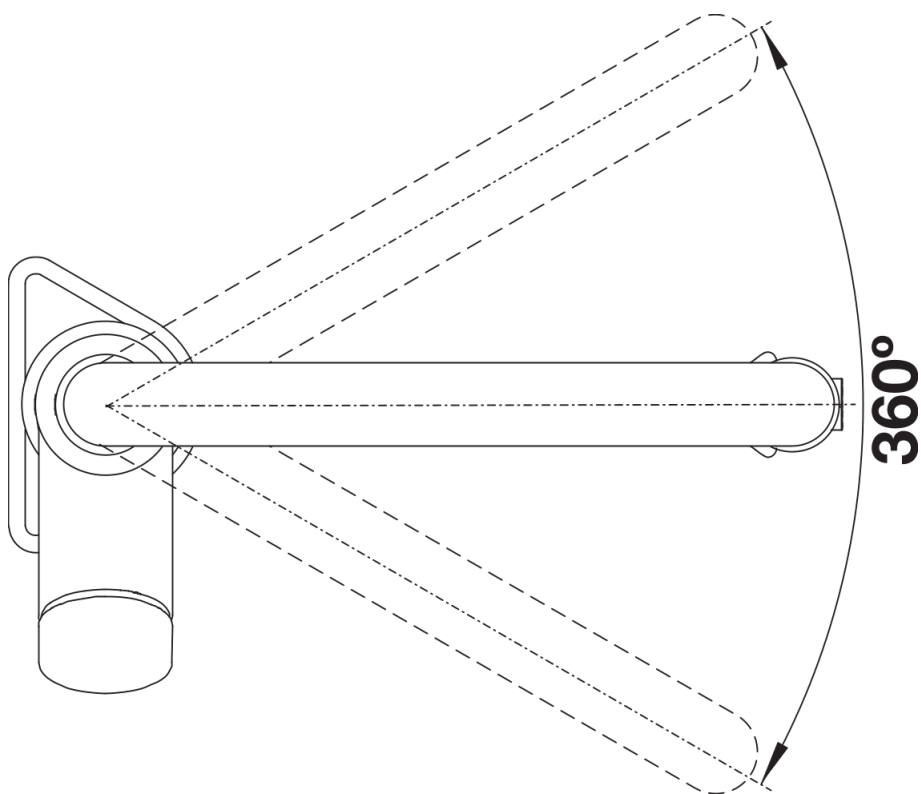

Datový list produktu SOLENTA-S

Č. pol. 522404

Přednost

- Téměř profesionální design s vysokým komfortem ovládání
- K dispozici také v PVD steel
- Komfortní aretace spršky pomocí magnetického držáku
- Sprška s funkcí snadného přepínání mezi dvěma režimy proudu z perlivého na sprchu
- Vysoce kvalitní nerezové opláštění hadice: tvarově stálé, flexibilní a se snadnou údržbou

Barvy

Dostupné barvy

chrom

galvanic chrom

Obsah dodávky

- Otočné raménko o 360°
- Je zapotřebí otvor o průměru 35 mm
- Kartuš s keramickými těsněními
- Sprchová hadice s opletem z nerezových prvků
- Pružné připojovací hadice o délce 450 mm a s $\frac{3}{8}$ " maticí pro mimořádně snadnou a bezpečnou montáž
- Patentovaný perlátor podstatně redukuje usazování vodního kamene
- Stabilizační podložka zvyšuje stabilitu baterie při montáži do nerezových dřezů
- Sériově vybavena zpětným ventilem a tedy zabezpečena proti zpětnému nasátí špinavé vody podle EN 1717
- Certifikace LGA
- Certifikace DVGW

Detaily

Rozsah otáčení

Páčka z boku 2D

Pohled ze strany