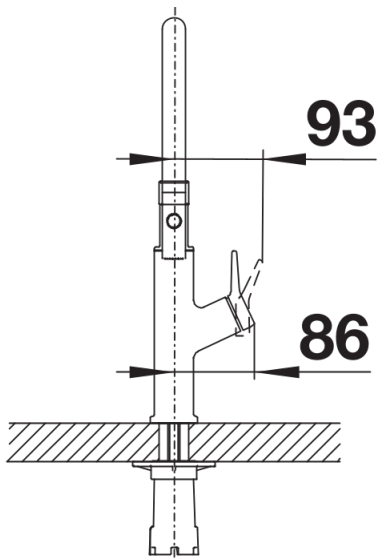

Datový list produktu SOLENTA-S

Č. pol. 522404

Přednost

- Téměř profesionální design s vysokým komfortem ovládání
- K dispozici také v PVD steel
- Komfortní aretace spršky pomocí magnetického držáku
- Sprška s funkcí snadného přepínání mezi dvěma režimy proudu z perlivého na sprchu
- Vysoce kvalitní nerezové opláštění hadice: tvarově stálé, flexibilní a se snadnou údržbou

Barvy

Dostupné barvy

chrom

galvanic chrom

Obsah dodávky

- Otočné raménko o 360°
- Je zapotřebí otvor o průměru 35 mm
- Kartuš s keramickými těsněními
- Sprchová hadice s opletem z nerezových prvků
- Pružné připojovací hadice o délce 450 mm a s $\frac{3}{8}$ " maticí pro mimořádně snadnou a bezpečnou montáž
- Patentovaný perlátor podstatně redukuje usazování vodního kamene
- Stabilizační podložka zvyšuje stabilitu baterie při montáži do nerezových dřezů
- Sériově vybavena zpětným ventilem a tedy zabezpečena proti zpětnému nasátí špinavé vody podle EN 1717
- Certifikace LGA
- Certifikace DVGW

Detaily

Rozsah otáčení

Páčka z boku 2D

Pohled ze strany