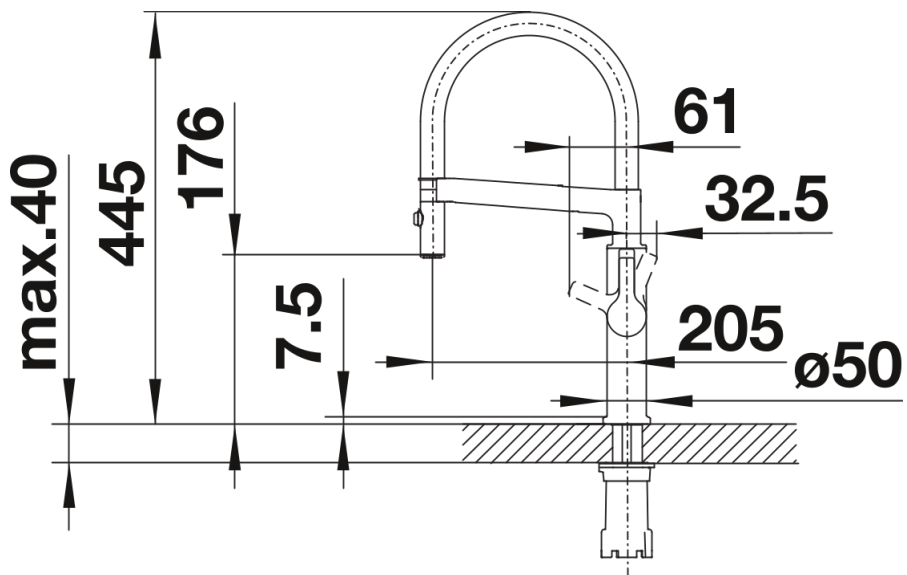

Datový list produktu SOLENTA-S

Č. pol. 522404

Přednost

- Téměř profesionální design s vysokým komfortem ovládání
- K dispozici také v PVD steel
- Komfortní aretace spršky pomocí magnetického držáku
- Sprška s funkcí snadného přepínání mezi dvěma režimy proudu z perlivého na sprchu
- Vysoce kvalitní nerezové opláštění hadice: tvarově stálé, flexibilní a se snadnou údržbou

Barvy

Dostupné barvy

chrom

galvanic chrom

Obsah dodávky

- Otočné raménko o 360°
- Je zapotřebí otvor o průměru 35 mm
- Kartuš s keramickými těsněními
- Sprchová hadice s opletem z nerezových prvků
- Pružné připojovací hadice o délce 450 mm a s $\frac{3}{8}$ " maticí pro mimořádně snadnou a bezpečnou montáž
- Patentovaný perlátor podstatně redukuje usazování vodního kamene
- Stabilizační podložka zvyšuje stabilitu baterie při montáži do nerezových dřezů
- Sériově vybavena zpětným ventilem a tedy zabezpečena proti zpětnému nasátí špinavé vody podle EN 1717
- Certifikace LGA
- Certifikace DVGW

Detaily

Rozsah otáčení

Páčka z boku 2D

Pohled ze strany