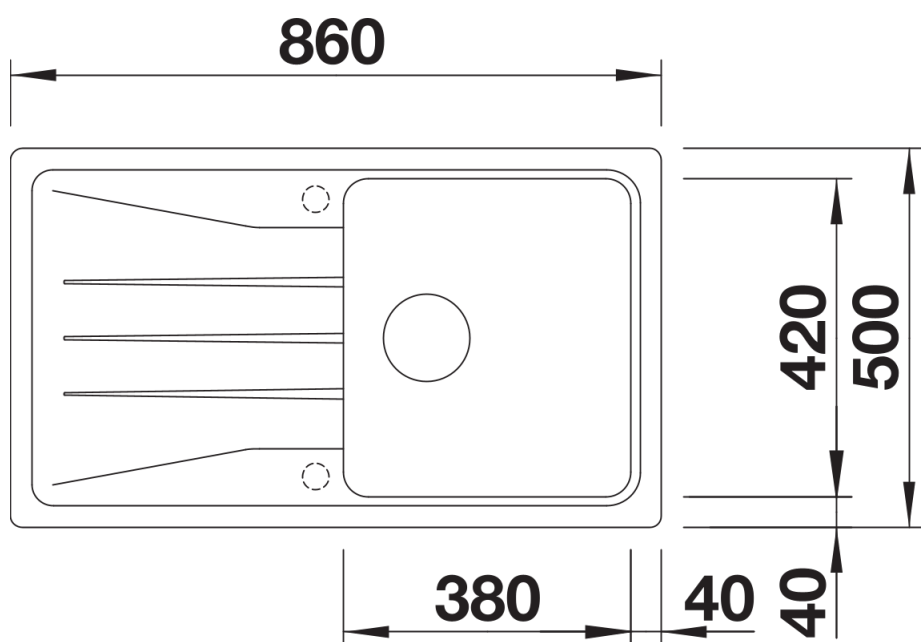

Datový list produktu SONA 5 S

Č. pol. 525972

Přednost

- Moderní neotřelé provedení
- Prostorný dřez nabízí dostatek prostoru při oplachování
- Velkorysá, výrazně profilovaná plocha pro baterii
- Speciálně pro spodní skříňku širokou 50 cm
- Oboustranně zabudovatelný

Dohled

Výřez

Čelní pohled

Pohled ze strany