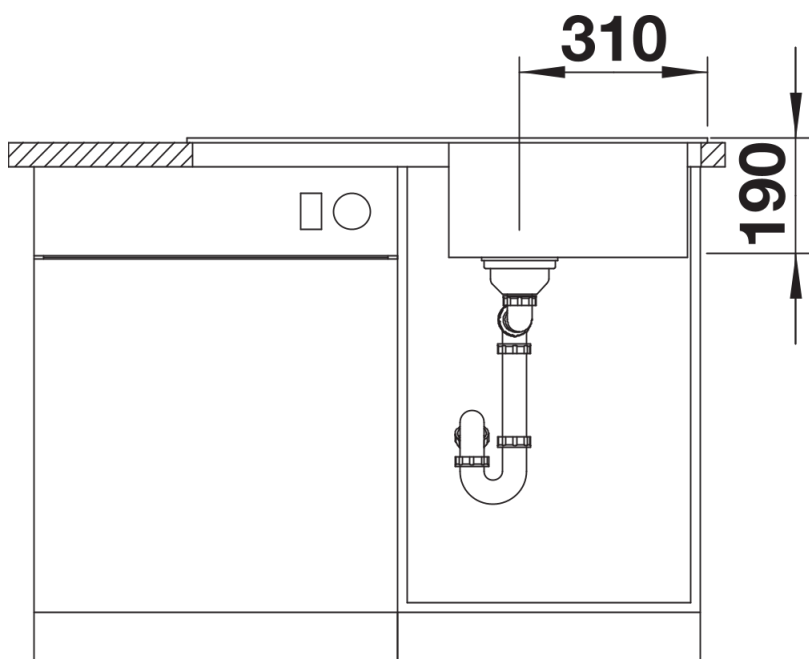

Čelní pohled