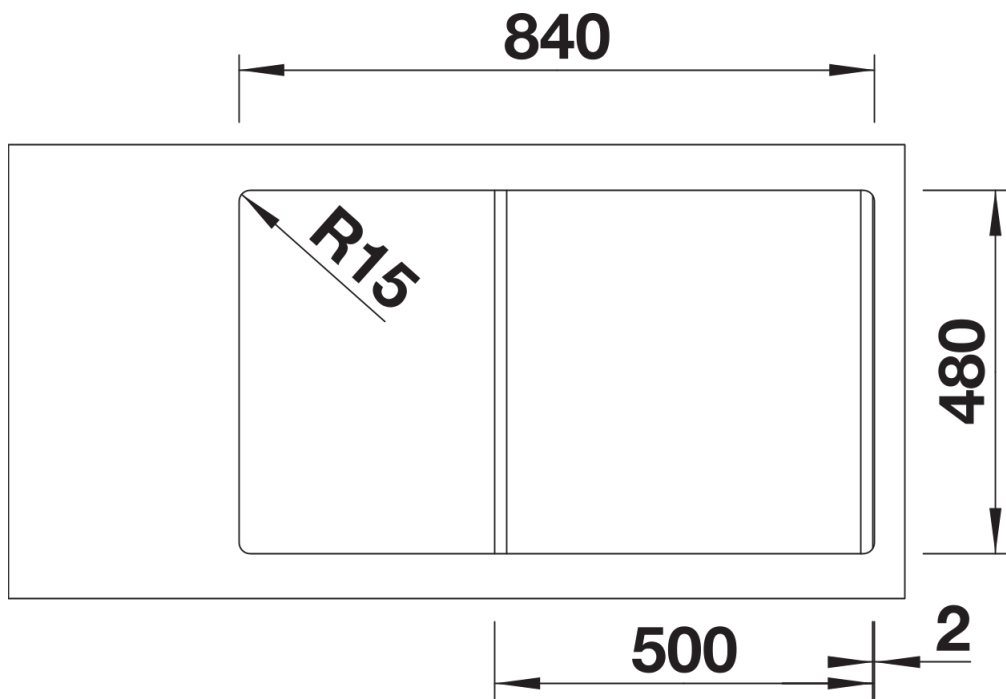

Datový list produktu SONA 5 S

Č. pol. 525972

Přednost

- Moderní neotřelé provedení
- Prostorný dřez nabízí dostatek prostoru při oplachování
- Velkorysá, výrazně profilovaná plocha pro baterii
- Speciálně pro spodní skříňku širokou 50 cm
- Oboustranně zabudovatelný

Dohled

Výřez

Čelní pohled

Pohled ze strany