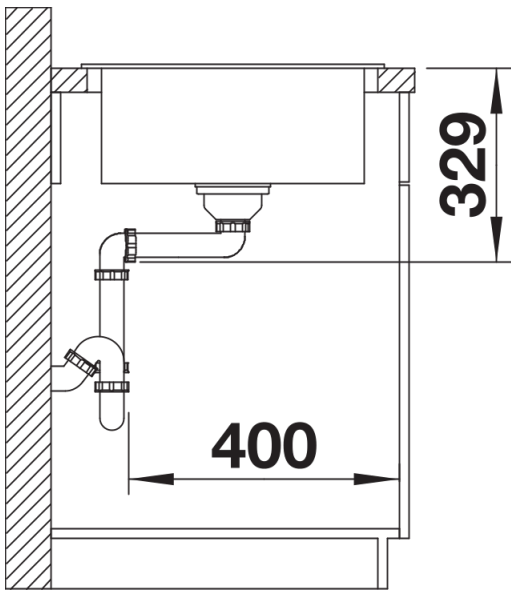

Pohled ze strany