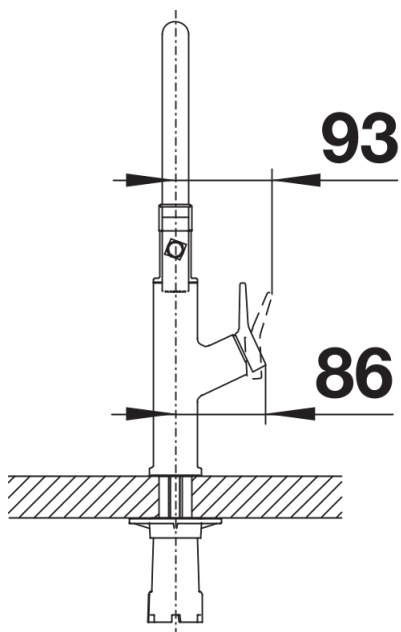

## Obsah dodávky

---

- Připraveno pro připojení na 230 V
- Raménko lze otočit o 140° pro větší dosah
- Požadován otvor na baterii Ø 35 mm
- S keramickou kartuší
- Sprchová hadice s kovovým opláštěním
- Pružné připojovací hadice dlouhé 450 mm a 3/8" matice pro obzvláště snadnou a bezpečnou instalaci
- Patentovaný perlátor pro redukci usazování vodního kamene
- Stabilizační deska pro vyšší stabilitu baterie při montáži do nerezových dřezů
- Se zpětným ventilem, což zabraňuje zpětnému toku podle normy EN 1717
- Certifikace LGA
- Certifikace DVGW

## Detaily

---

Rozsah otáčení

Páčka z boku 2D

Pohled ze strany