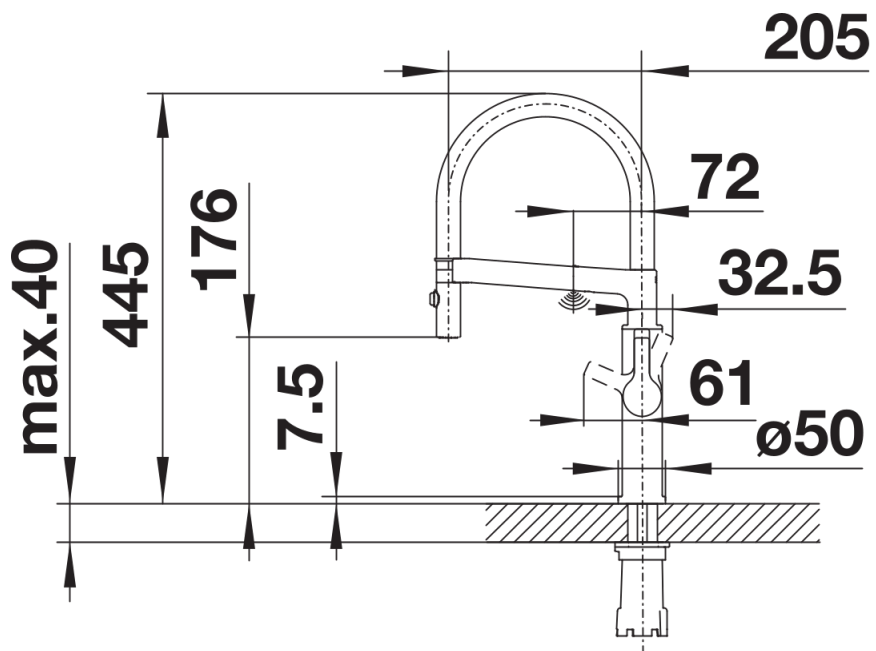

## Obsah dodávky

---

- Připraveno pro připojení na 230 V
- Raménko lze otočit o 140° pro větší dosah
- Požadován otvor na baterii Ø 35 mm
- S keramickou kartuší
- Sprchová hadice s kovovým opláštěním
- Pružné připojovací hadice dlouhé 450 mm a 3/8" matice pro obzvláště snadnou a bezpečnou instalaci
- Patentovaný perlátor pro redukci usazování vodního kamene
- Stabilizační deska pro vyšší stabilitu baterie při montáži do nerezových dřezů
- Se zpětným ventilem, což zabraňuje zpětnému toku podle normy EN 1717
- Certifikace LGA
- Certifikace DVGW

## Detaily

---

Rozsah otáčení

Páčka z boku 2D

Pohled ze strany