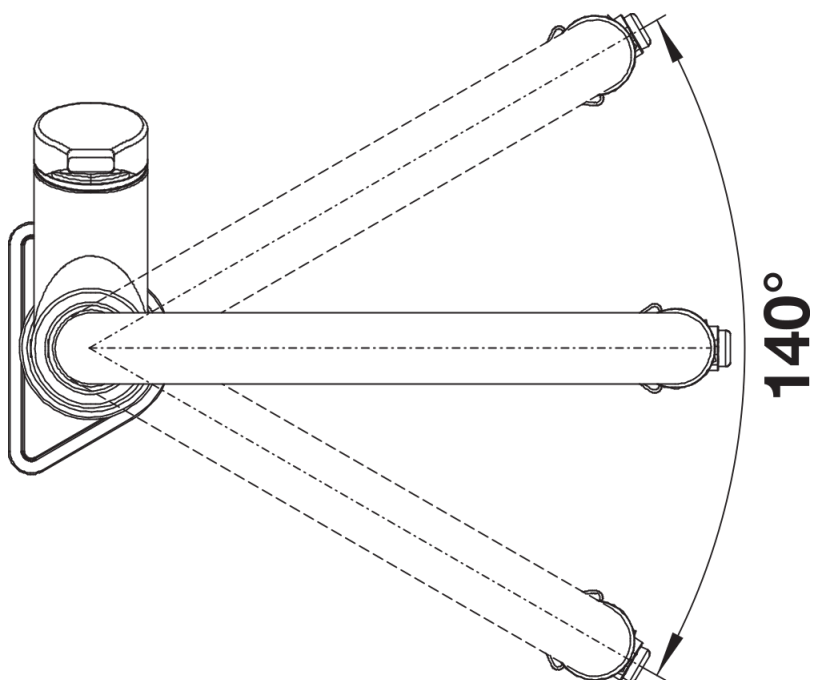

## Datový list produktu SOLENTA-S Senso ovládací páka vpravo

Č. pol. 522407

Přednost

---

- Téměř profesionální design s vysokým komfortem ovládání
- Manuální nebo bezkontaktní ovládání start-stop se senzorovou technologií
- Senzor přiblížení v raménku spršky zabraňuje nechtěnému spuštění
- Velmi kvalitní nerezový kryt hadice pro větší stabilitu, snadnější pohyb a čištění
- Vysouvací sprcha se dvěma perlátory a magnetickým uchycením: snadné přepínání z nbsp;provzdušňovaného proudu na silný oplachovací proud
- Provedení PVD Steel – snadné čištění, odolnost proti skvrnám a opotřebení

## Obsah dodávky

---

- Připraveno pro připojení na 230 V
- Raménko lze otočit o 140° pro větší dosah
- Požadován otvor na baterii Ø 35 mm
- S keramickou kartuší
- Sprchová hadice s kovovým opláštěním
- Pružné připojovací hadice dlouhé 450 mm a 3/8" matice pro obzvláště snadnou a bezpečnou instalaci
- Patentovaný perlátor pro redukci usazování vodního kamene
- Stabilizační deska pro vyšší stabilitu baterie při montáži do nerezových dřezů
- Se zpětným ventilem, což zabraňuje zpětnému toku podle normy EN 1717
- Certifikace LGA
- Certifikace DVGW

## Detaily

---

Rozsah otáčení

Páčka z boku 2D

Pohled ze strany