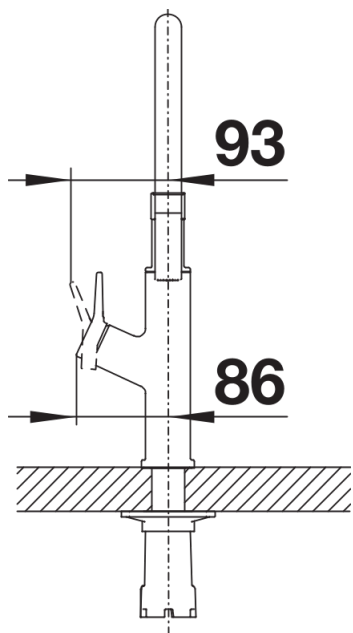

Datový list produktu SOLENTA-S Senso ovládací páka vlevo

Č. pol. 523127

Přednost

- Téměř profesionální design s vysokým komfortem ovládání
- Manuální nebo bezkontaktní ovládání start-stop se senzorovou technologií
- Senzor přiblížení v raménku spršky zabraňuje nechtěnému spuštění
- Provedení s pákou vlevo pro dokonalé sladění s polohou dřezu
- Velmi kvalitní nerezový kryt hadice pro větší stabilitu, snadnější pohyb a čištění
- Vysouvací sprcha se dvěma perlátory a magnetickým uchycením: snadné přepínání z provzdušňovaného proudu na silný oplachovací proud
- Provedení PVD Steel – snadné čištění, odolnost proti skvrnám a opotřebení

Barvy

Dostupné barvy
nerez imitace

PVD nerez imitace

Tipy pro plánování

- Připraveno pro připojení na 230 V pomocí napájecího zdroje

Obsah dodávky

- Připraveno pro připojení na 230 V
- Raménko lze otočit o 140° pro větší dosah
- Požadován otvor na baterii Ø 35 mm
- S keramickou kartuší
- Sprchová hadice s kovovým opláštěním
- Pružné připojovací hadice dlouhé 450 mm a $\frac{3}{8}$ " matice pro obzvláště snadnou a bezpečnou instalaci
- Patentovaný perlátor pro redukci usazování vodního kamene
- Stabilizační deska pro vyšší stabilitu baterie při montáži do nerezových dřezů
- Se zpětným ventilem, což zabraňuje zpětnému toku podle normy EN 1717
- Certifikace LGA
- Certifikace DVGW

Detaily

Rozsah otáčení

Páčka z boku 2D

Pohled ze strany