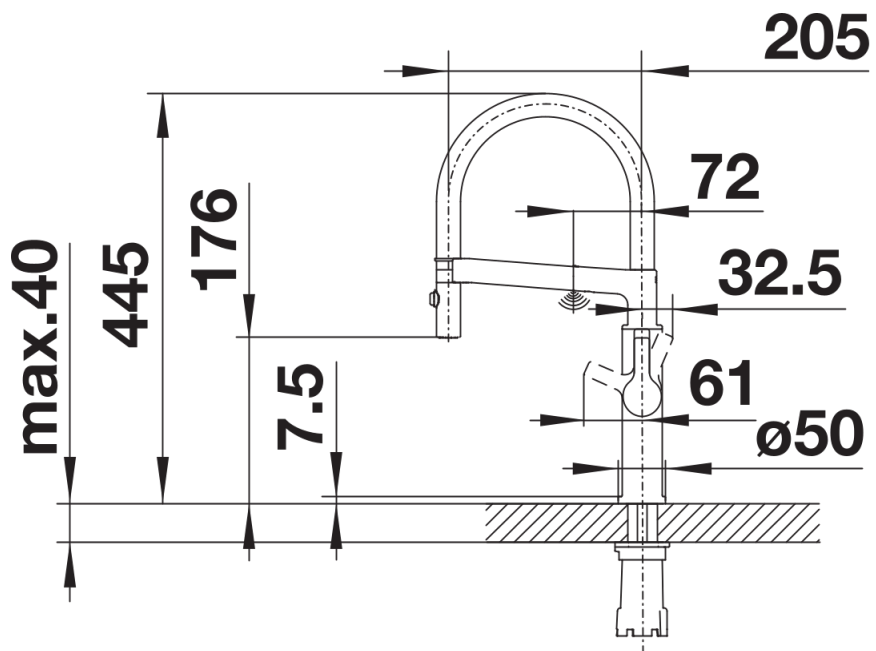

Datový list produktu SOLENTA-S Senso ovládací páka vlevo

Č. pol. 523127

Přednost

- Téměř profesionální design s vysokým komfortem ovládání
- Manuální nebo bezkontaktní ovládání start-stop se senzorovou technologií
- Senzor přiblížení v raménku spršky zabraňuje nechtěnému spuštění
- Provedení s pákou vlevo pro dokonalé sladění s polohou dřezu
- Velmi kvalitní nerezový kryt hadice pro větší stabilitu, snadnější pohyb a čištění
- Vysouvací sprcha se dvěma perlátory a magnetickým uchycením: snadné přepínání z provzdušňovaného proudu na silný oplachovací proud
- Provedení PVD Steel – snadné čištění, odolnost proti skvrnám a opotřebení

Barvy

Dostupné barvy
nerez imitace

PVD nerez imitace

Tipy pro plánování

- Připraveno pro připojení na 230 V pomocí napájecího zdroje

Obsah dodávky

- Připraveno pro připojení na 230 V
- Raménko lze otočit o 140° pro větší dosah
- Požadován otvor na baterii Ø 35 mm
- S keramickou kartuší
- Sprchová hadice s kovovým opláštěním
- Pružné připojovací hadice dlouhé 450 mm a $\frac{3}{8}$ " matice pro obzvláště snadnou a bezpečnou instalaci
- Patentovaný perlátor pro redukci usazování vodního kamene
- Stabilizační deska pro vyšší stabilitu baterie při montáži do nerezových dřezů
- Se zpětným ventilem, což zabraňuje zpětnému toku podle normy EN 1717
- Certifikace LGA
- Certifikace DVGW

Detaily

Rozsah otáčení

Páčka z boku 2D

Pohled ze strany