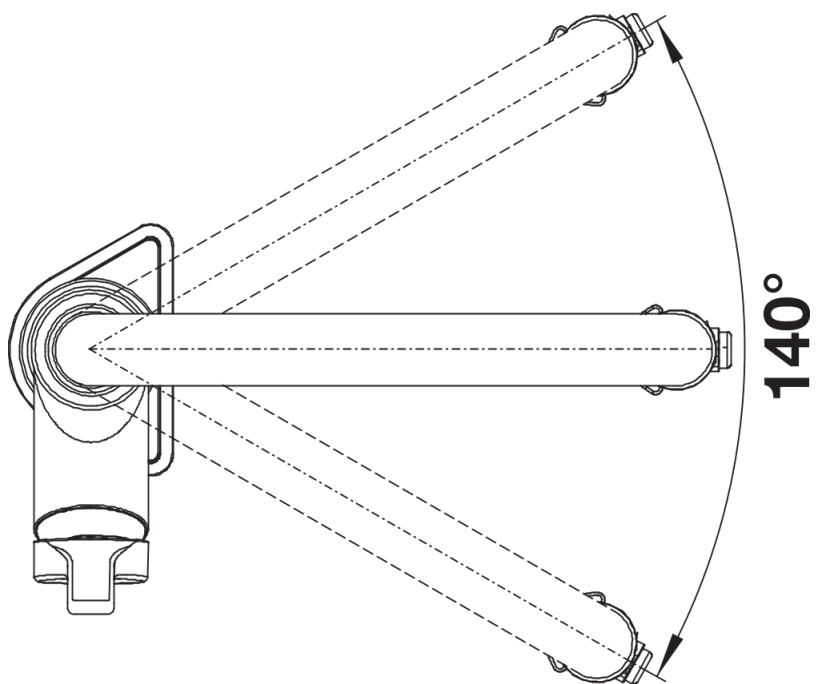

Datový list produktu SOLENTA-S Senso ovládací páka vlevo

Č. pol. 523127

Přednost

- Téměř profesionální design s vysokým komfortem ovládání
- Manuální nebo bezkontaktní ovládání start-stop se senzorovou technologií
- Senzor přiblížení v raménku spršky zabraňuje nechtěnému spuštění
- Provedení s pákou vlevo pro dokonalé sladění s polohou dřezu
- Velmi kvalitní nerezový kryt hadice pro větší stabilitu, snadnější pohyb a čištění
- Vysouvací sprcha se dvěma perlátory a magnetickým uchycením: snadné přepínání z provzdušňovaného proudu na silný oplachovací proud
- Provedení PVD Steel – snadné čištění, odolnost proti skvrnám a opotřebení

Barvy

Dostupné barvy
nerez imitace

PVD nerez imitace

Tipy pro plánování

- Připraveno pro připojení na 230 V pomocí napájecího zdroje

Obsah dodávky

- Připraveno pro připojení na 230 V
- Raménko lze otočit o 140° pro větší dosah
- Požadován otvor na baterii Ø 35 mm
- S keramickou kartuší
- Sprchová hadice s kovovým opláštěním
- Pružné připojovací hadice dlouhé 450 mm a $\frac{3}{8}$ " matice pro obzvláště snadnou a bezpečnou instalaci
- Patentovaný perlátor pro redukci usazování vodního kamene
- Stabilizační deska pro vyšší stabilitu baterie při montáži do nerezových dřezů
- Se zpětným ventilem, což zabraňuje zpětnému toku podle normy EN 1717
- Certifikace LGA
- Certifikace DVGW

Detaily

Rozsah otáčení

Páčka z boku 2D

Pohled ze strany