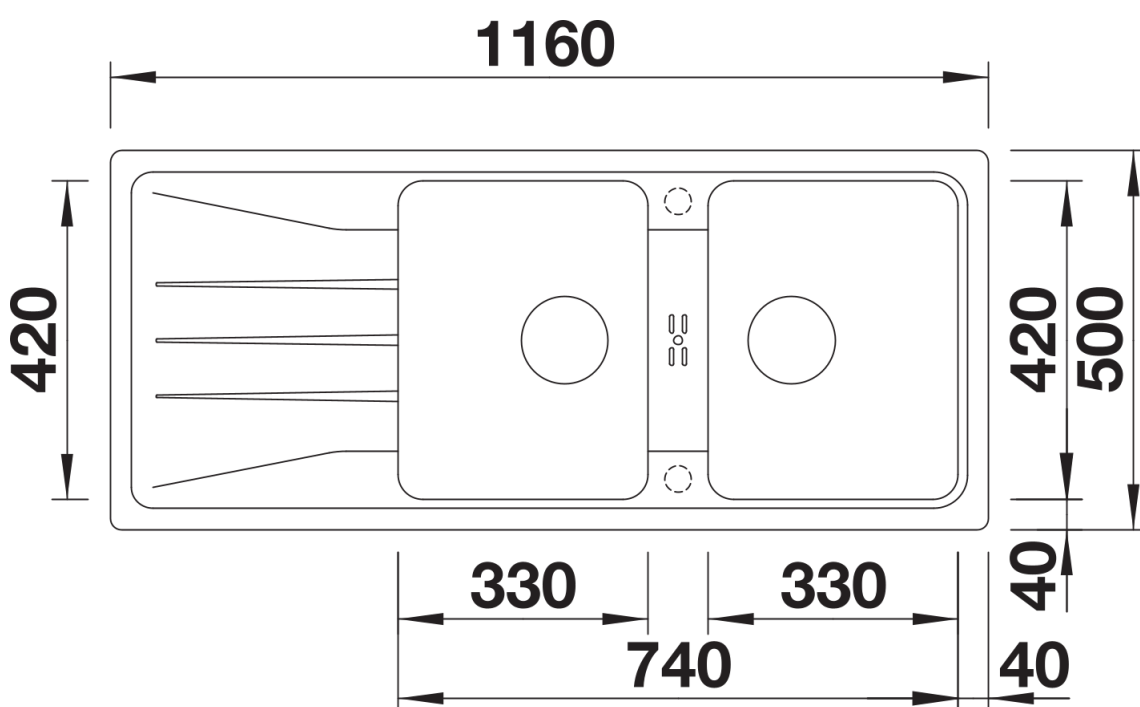

## Obsah dodávky

---

- odtoková armatura s prostorově úspornou trubkou
- síťový ventil 2 x 3 1/2"

## Detaily

---

Dohled

Výřez

Čelní pohled

Pohled ze strany