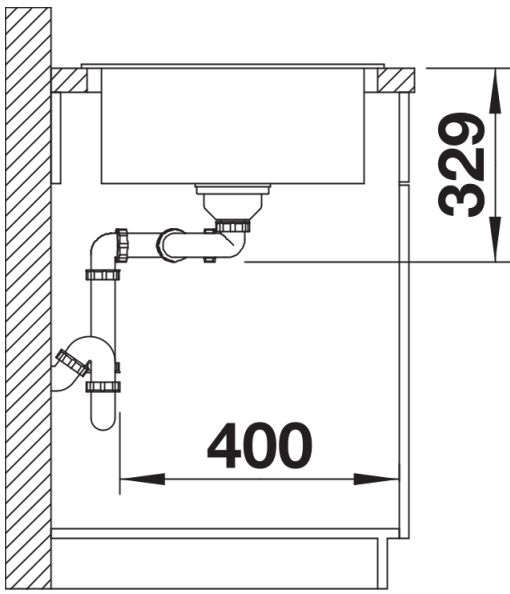

Pohled ze strany