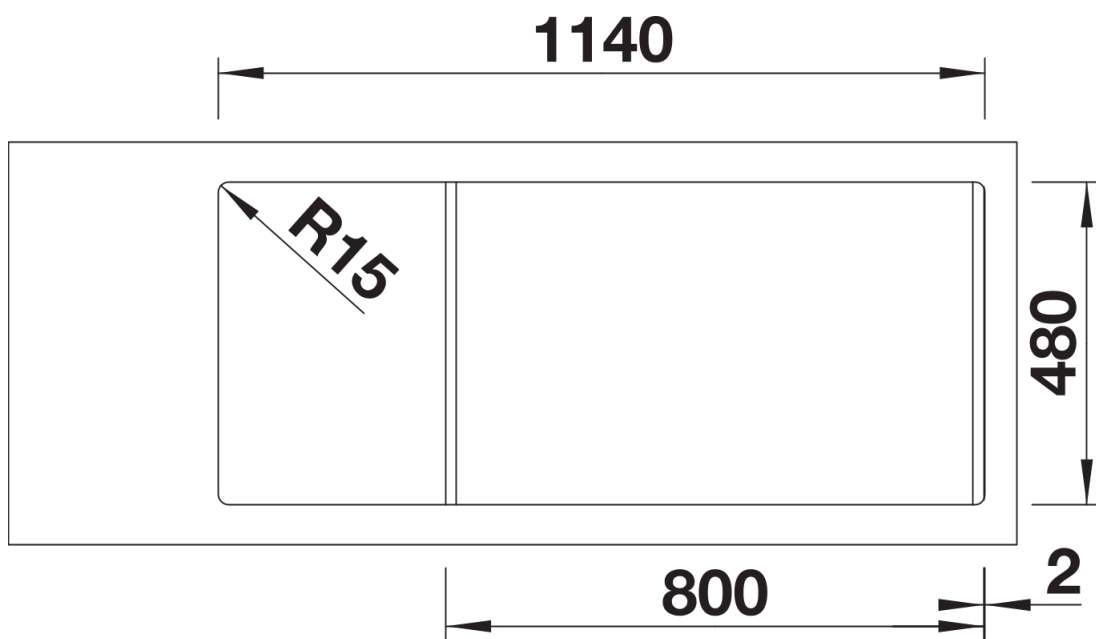

Datový list produktu SONA 8 S

Č. pol. 525979

Přednost

- Moderní neatřelé provedení
- Dva stejně velké, prostorné dřezy pro vysoký komfort mytí nádobí
- Harmonicky integrovaný prostor pro baterii
- Velkorysá, výrazně profilovaná plocha pro baterii
- Speciálně pro spodní skříňku širokou 80 cm
- Oboustranné provedení

Detaily

Dohled

Výřez

Čelní pohled

Pohled ze strany