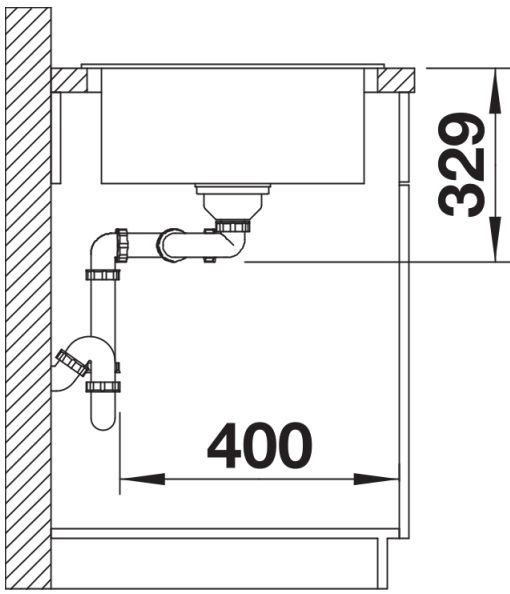

## Obsah dodávky

---

- odtoková armatura s prostorově úspornou trubkou
- síťový ventil 2 x 3 1/2"

## Detaily

---

Dohled

Výřez

Čelní pohled

Pohled ze strany