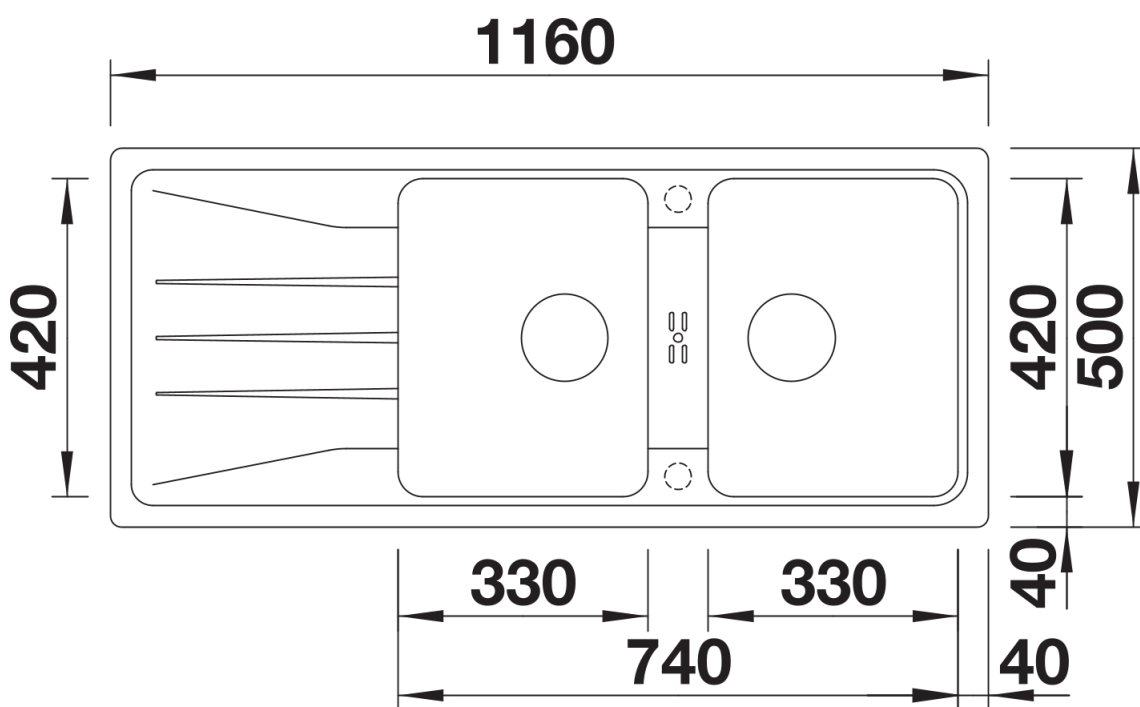

bílá soft

tartufo

kávová

Obsah dodávky

odtoková sada s prostorově úspornou trubicí, 2 x 3 1/2" sítkový ventil

Detaily

Dohled

Výřez