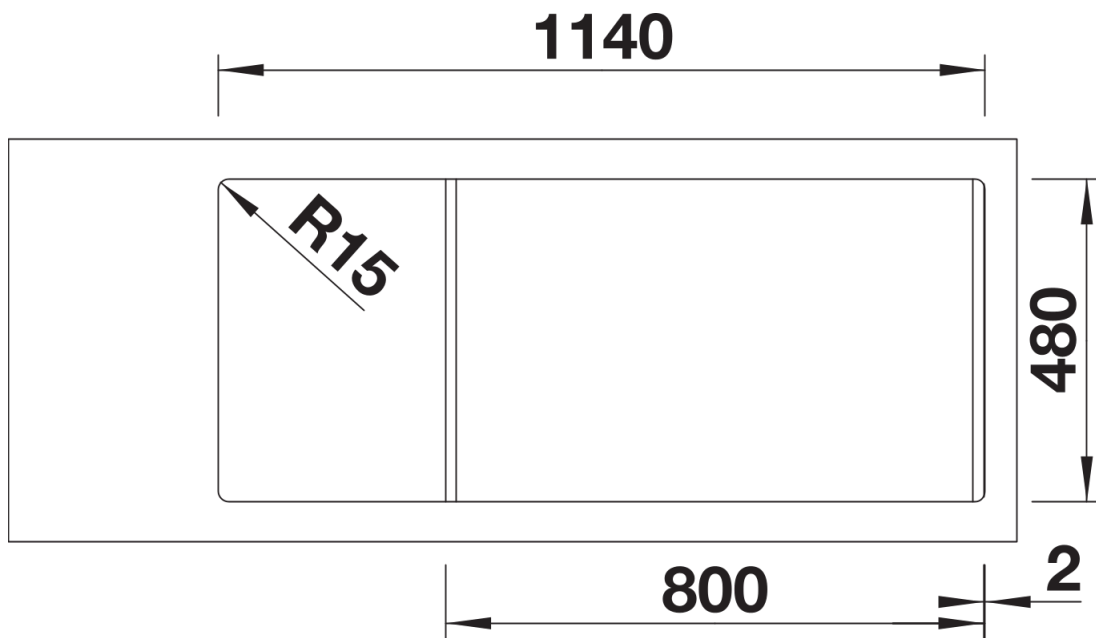

## Obsah dodávky

---

- odtoková armatura s prostorově úspornou trubkou
- síťový ventil 2 x 3 1/2"

## Detaily

---

Dohled

Výřez

Čelní pohled

Pohled ze strany