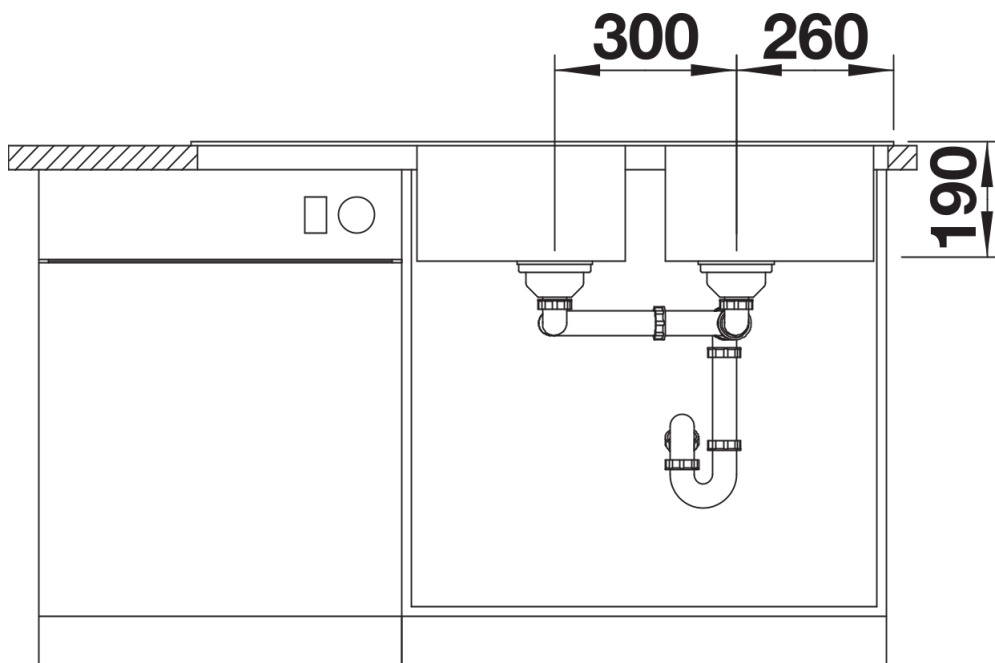

## Obsah dodávky

---

- odtoková armatura s prostorově úspornou trubkou
- síťový ventil 2 x 3 1/2"

## Detaily

---

Dohled

Výřez

Čelní pohled

Pohled ze strany