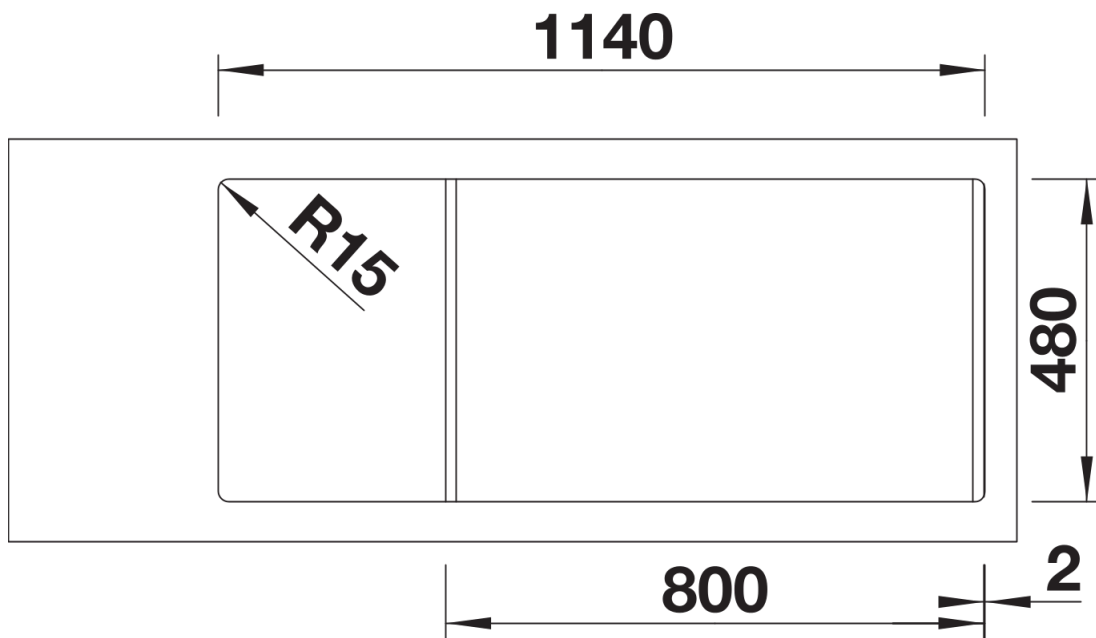

bílá soft

tartufo

kávová

Obsah dodávky

odtoková sada s prostorově úspornou trubicí, 2 x 3 1/2" sítkový ventil

Detaily

Dohled

Výřez