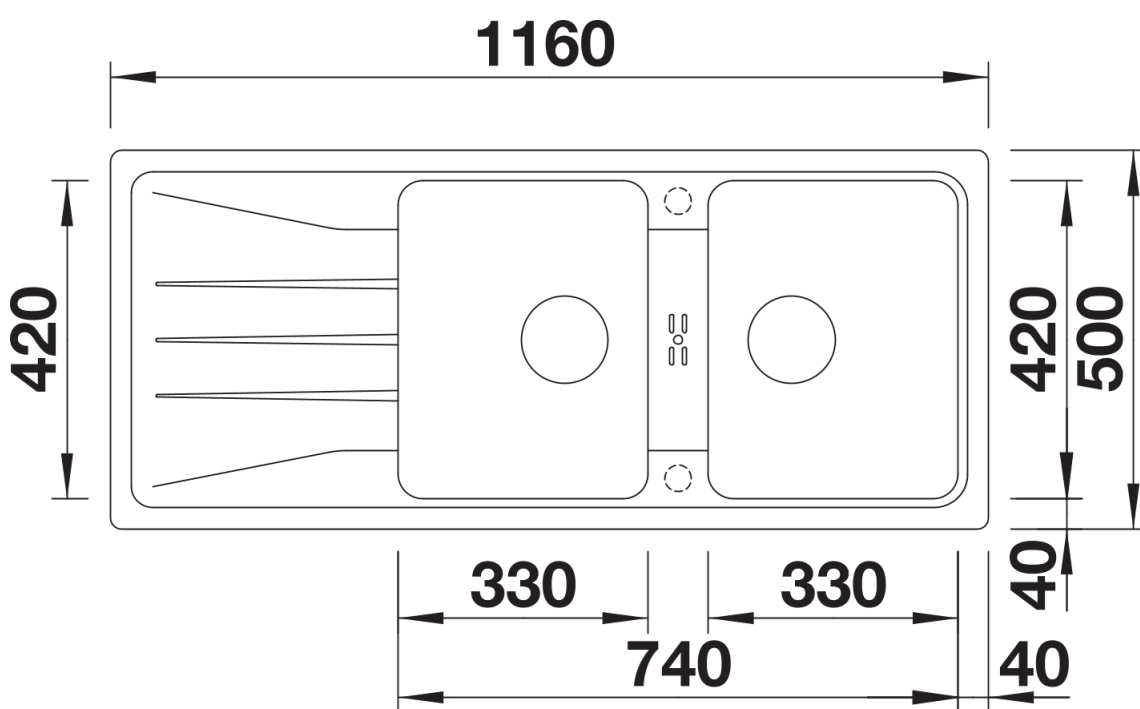

Datový list produktu SONA 8 S

Č. pol. 525979

Přednost

- Moderní neatřelé provedení
- Dva stejně velké, prostorné dřezy pro vysoký komfort mytí nádobí
- Harmonicky integrovaný prostor pro baterii
- Velkorysá, výrazně profilovaná plocha pro baterii
- Speciálně pro spodní skříňku širokou 80 cm
- Oboustranné provedení

Barvy

SILGRANIT černá

Dostupné barvy

- černá
- antracit
- šedá skála
- šedá vulkán
- bílá
- bílá soft
- tartufo
- kávová

Obsah dodávky

odtoková sada s prostorově úspornou trubicou, 2 x 3 1/2" sítkový ventil

Detaily

Dohled

Výřez

Čelní pohled

Pohled ze strany