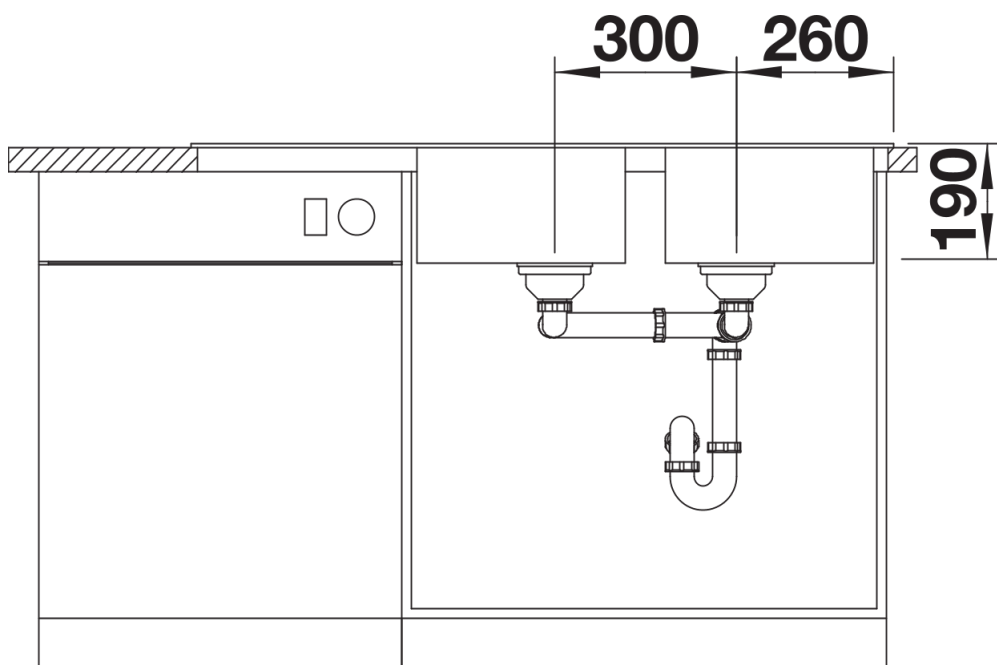

Čelní pohled