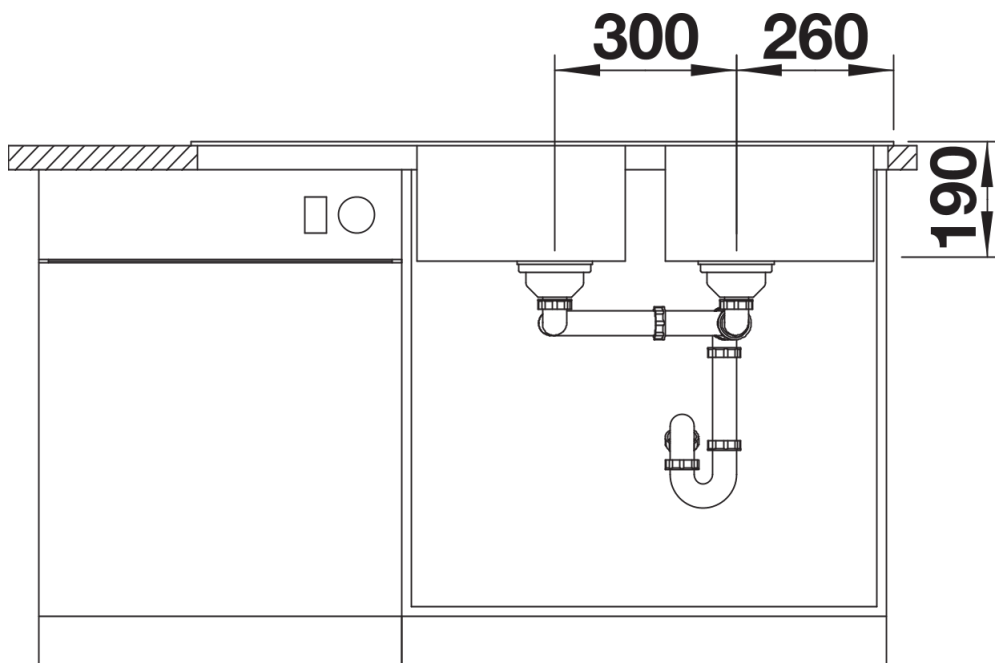

bílá soft

tartufo

kávová

Obsah dodávky

odtoková sada s prostorově úspornou trubicí, 2 x 3 1/2" sítkový ventil

Detaily

Dohled

Výřez