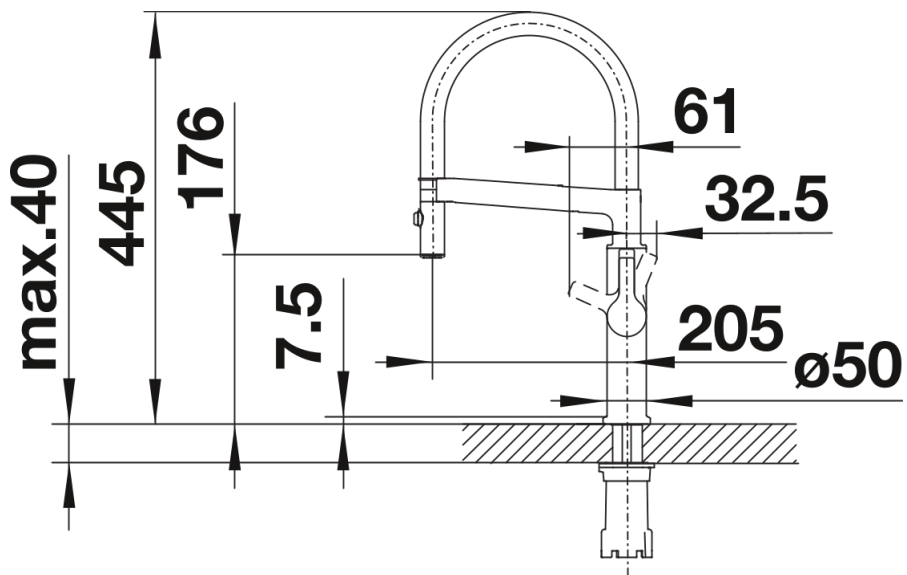

Datový list produktu SOLENTA-S

Č. pol. 522405

Přednost

- Téměř profesionální design s vysokým komfortem ovládání
- K dispozici také v PVD steel
- Komfortní aretace spršky pomocí magnetického držáku
- Sprška s funkcí snadného přepínání mezi dvěma režimy proudu z perlivého na sprchu
- Vysoce kvalitní nerezové opláštění hadice: tvarově stálé, flexibilní a se snadnou údržbou

Barvy

Dostupné barvy
nerez imitace

PVD nerez imitace

Obsah dodávky

- Otočné raménko o 360°
- Je zapotřebí otvor o průměru 35 mm
- Kartuš s keramickými těsněními
- Sprchová hadice s kovovým opletením
- Pružné připojovací hadice o délce 450 mm a s $\frac{3}{8}$ " maticí pro mimořádně snadnou a bezpečnou montáž
- Patentovaný perlátor podstatně redukuje usazování vodního kamene
- Stabilizační podložka zvyšuje stabilitu baterie při montáži do nerezových dřezů
- Sériově vybavena zpětným ventilem a tedy zabezpečena proti zpětnému nasátí špinavé vody podle EN 1717
- Certifikace LGA
- Certifikace DVGW

Detaily

Rozsah otáčení

Páčka z boku 2D

Pohled ze strany