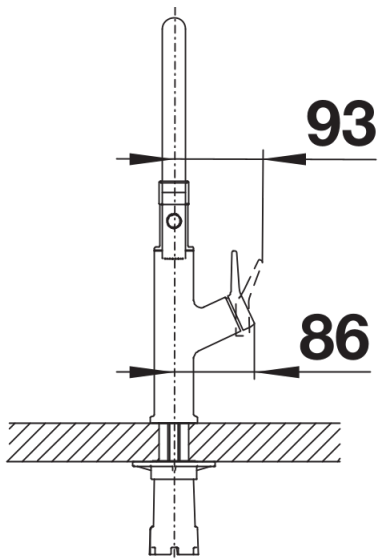

Datový list produktu SOLENTA-S

Č. pol. 522405

Přednost

- Téměř profesionální design s vysokým komfortem ovládání
- K dispozici také v PVD steel
- Komfortní aretace spršky pomocí magnetického držáku
- Sprška s funkcí snadného přepínání mezi dvěma režimy proudu z perlivého na sprchu
- Vysoce kvalitní nerezové opláštění hadice: tvarově stálé, flexibilní a se snadnou údržbou

Barvy

Dostupné barvy
nerez imitace

PVD nerez imitace

Obsah dodávky

- Otočné raménko o 360°
- Je zapotřebí otvor o průměru 35 mm
- Kartuš s keramickými těsněními
- Sprchová hadice s kovovým opletením
- Pružné připojovací hadice o délce 450 mm a s $\frac{3}{8}$ " maticí pro mimořádně snadnou a bezpečnou montáž
- Patentovaný perlátor podstatně redukuje usazování vodního kamene
- Stabilizační podložka zvyšuje stabilitu baterie při montáži do nerezových dřezů
- Sériově vybavena zpětným ventilem a tedy zabezpečena proti zpětnému nasátí špinavé vody podle EN 1717
- Certifikace LGA
- Certifikace DVGW

Detaily

Rozsah otáčení

Páčka z boku 2D

Pohled ze strany