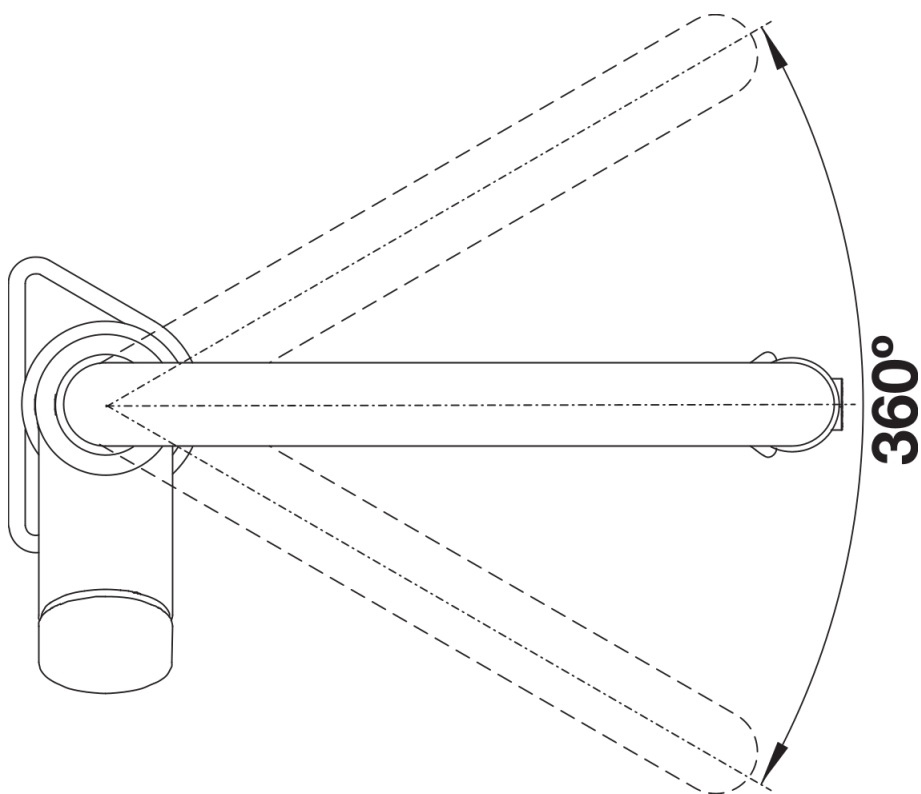

Datový list produktu SOLENTA-S

Č. pol. 522405

Přednost

- Téměř profesionální design s vysokým komfortem ovládání
- K dispozici také v PVD steel
- Komfortní aretace spršky pomocí magnetického držáku
- Sprška s funkcí snadného přepínání mezi dvěma režimy proudu z perlivého na sprchu
- Vysoce kvalitní nerezové opláštění hadice: tvarově stálé, flexibilní a se snadnou údržbou

Barvy

Dostupné barvy
nerez imitace

PVD nerez imitace

Obsah dodávky

- Otočné raménko o 360°
- Je zapotřebí otvor o průměru 35 mm
- Kartuš s keramickými těsněními
- Sprchová hadice s kovovým opletením
- Pružné připojovací hadice o délce 450 mm a s $\frac{3}{8}$ " maticí pro mimořádně snadnou a bezpečnou montáž
- Patentovaný perlátor podstatně redukuje usazování vodního kamene
- Stabilizační podložka zvyšuje stabilitu baterie při montáži do nerezových dřezů
- Sériově vybavena zpětným ventilem a tedy zabezpečena proti zpětnému nasátí špinavé vody podle EN 1717
- Certifikace LGA
- Certifikace DVGW

Detaily

Rozsah otáčení

Páčka z boku 2D

Pohled ze strany