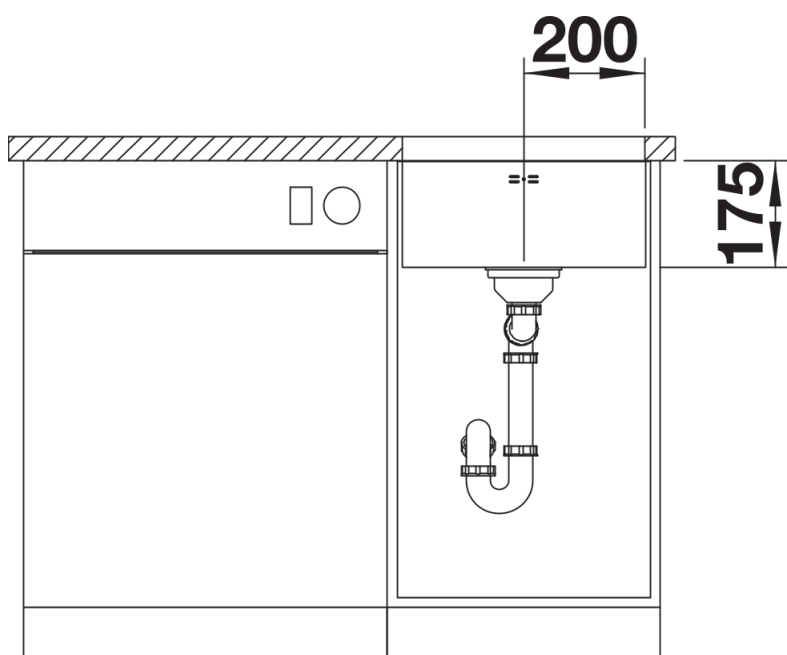

Datový list produktu SUPRA 400-U

Č. pol. 518202

Přednost

- Všestranný program s četnými možnostmi kombinací
- Možnost dokoupení praktického příslušenství

Obsah dodávky

- odtoková sada s prostorově úspornou trubicou
- 3 ½" sítkový ventil s excentrickým ovládním výpusti (táhlo chrom
- nutno vyvrtat otvor Ø 14 mm)
- sada upevňovacích prvků

Detaily

Dohled

Výřez

Čelní pohled

Pohled ze strany