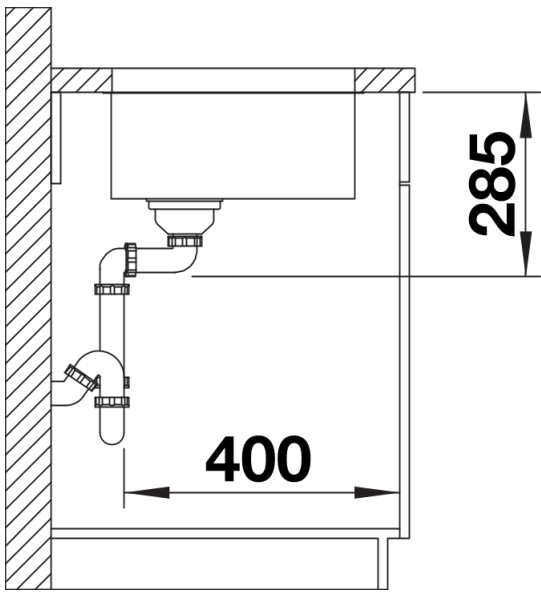

Datový list produktu SUPRA 400-U

Č. pol. 518202

Přednost

- Všestranný program s četnými možnostmi kombinací
- Možnost dokoupení praktického příslušenství

Obsah dodávky

- odtoková sada s prostorově úspornou trubicou
- 3 ½" sítkový ventil s excentrickým ovládním výpusti (táhlo chrom
- nutno vyvrtat otvor Ø 14 mm)
- sada upevňovacích prvků

Detaily

Dohled

Výřez

Čelní pohled

Pohled ze strany