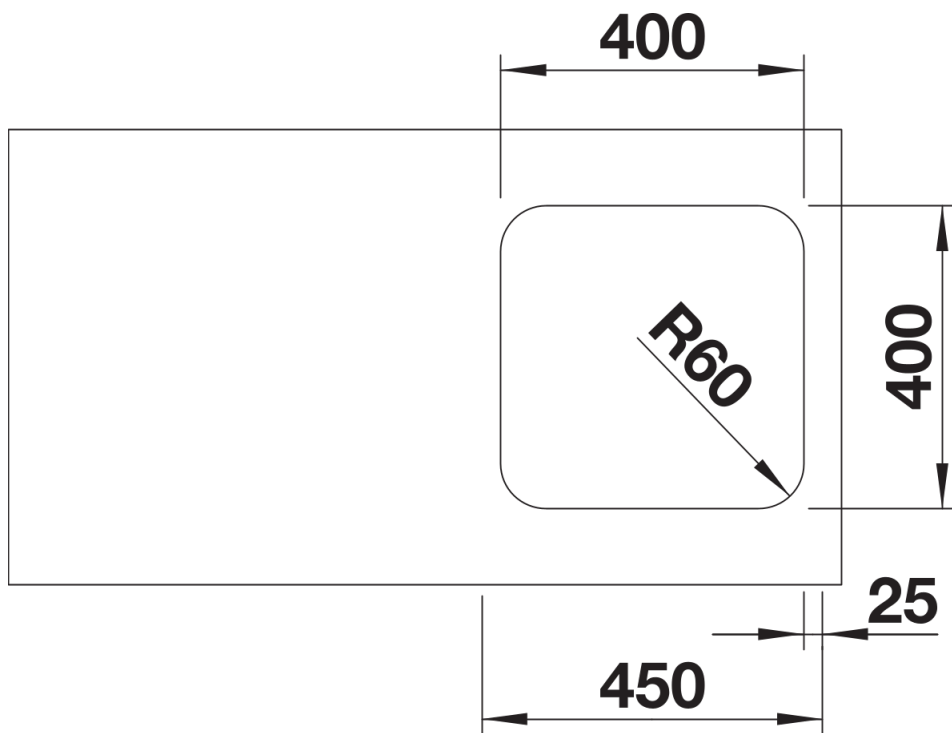

Datový list produktu SUPRA 400-U

Č. pol. 518202

Přednost

- Všestranný program s četnými možnostmi kombinací
- Možnost dokoupení praktického příslušenství

Obsah dodávky

- odtoková sada s prostorově úspornou trubicou
- 3 ½" sítkový ventil s excentrickým ovládním výpusti (táhlo chrom
- nutno vyvrtat otvor Ø 14 mm)
- sada upevňovacích prvků

Detaily

Dohled

Výřez

Čelní pohled

Pohled ze strany