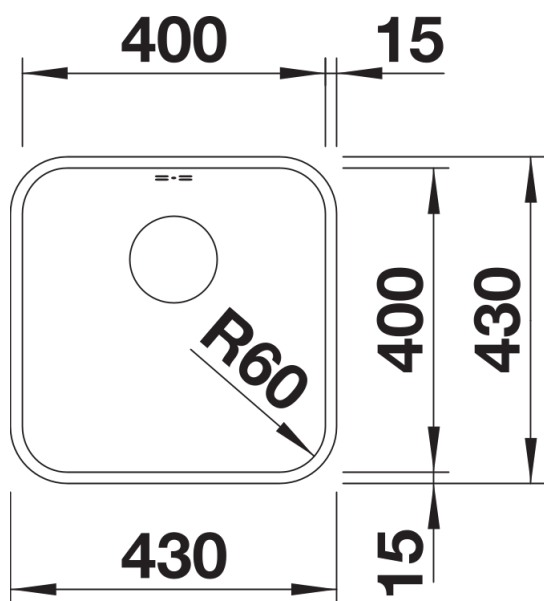

Datový list produktu SUPRA 400-U

Č. pol. 518202

Přednost

- Všestranný program s četnými možnostmi kombinací
- Možnost dokoupení praktického příslušenství

Obsah dodávky

- odtoková sada s prostorově úspornou trubicou
- 3 ½" sítkový ventil s excentrickým ovládním výpusti (táhlo chrom
- nutno vyvrtat otvor Ø 14 mm)
- sada upevňovacích prvků

Detaily

Dohled

Výřez

Čelní pohled

Pohled ze strany