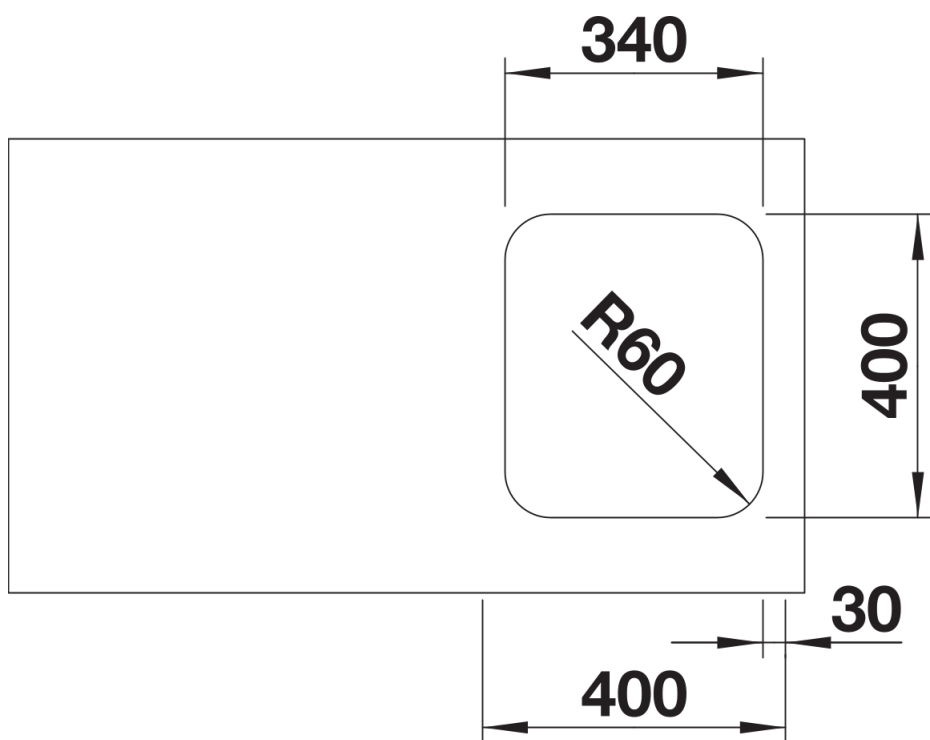

Datový list produktu SUPRA 340-U

Č. pol. 518200

Přednost

- Všestranný program s četnými možnostmi kombinací
- Možnost dokoupení praktického příslušenství

Obsah dodávky

- odtoková sada s prostorově úspornou trubicí
- 3 1/2" sítkový ventil s excentrickým ovládním výpusti (táhlo chrom)
- nutno vyvrtat otvor Ø 14 mm)
- sada upevňovacích prvků

Detaily

Dohled

Výřez

Čelní pohled

Pohled ze strany