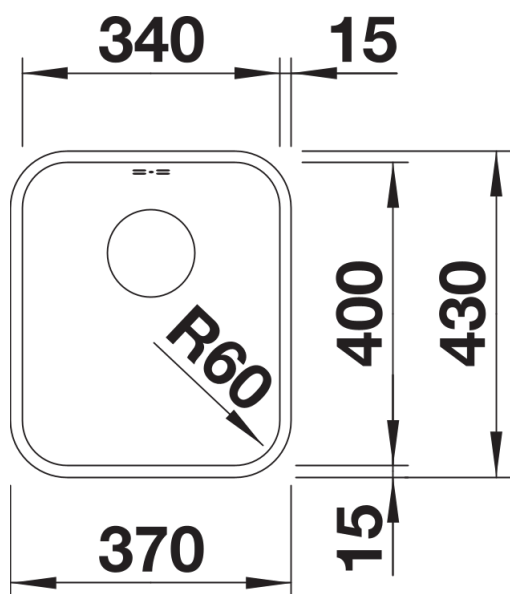

Datový list produktu SUPRA 340-U

Č. pol. 518200

Přednost

- Všestranný program s četnými možnostmi kombinací
- Možnost dokoupení praktického příslušenství

Obsah dodávky

- odtoková sada s prostorově úspornou trubicí
- 3 1/2" sítkový ventil s excentrickým ovládním výpusti (táhlo chrom)
- nutno vyvrtat otvor Ø 14 mm)
- sada upevňovacích prvků

Detaily

Dohled

Výřez

Čelní pohled

Pohled ze strany