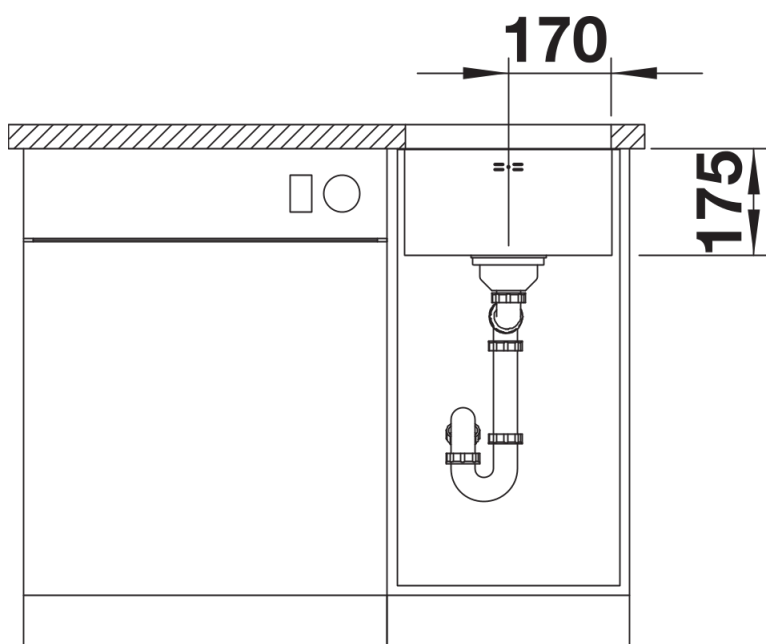

Datový list produktu SUPRA 340-U

Č. pol. 518200

Přednost

- Všestranný program s četnými možnostmi kombinací
- Možnost dokoupení praktického příslušenství

Obsah dodávky

- odtoková sada s prostorově úspornou trubicí
- 3 1/2" sítkový ventil s excentrickým ovládním výpusti (táhlo chrom)
- nutno vyvrtat otvor Ø 14 mm)
- sada upevňovacích prvků

Detaily

Dohled

Výřez

Čelní pohled

Pohled ze strany