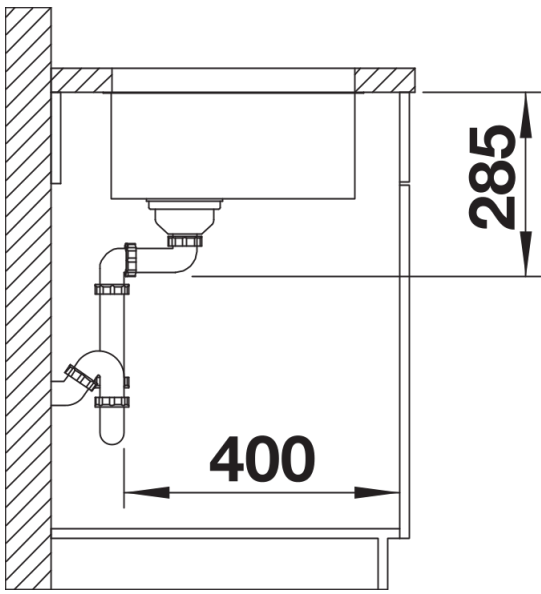

Datový list produktu SUPRA 340-U

Č. pol. 518200

Přednost

- Všestranný program s četnými možnostmi kombinací
- Možnost dokoupení praktického příslušenství

Obsah dodávky

- odtoková sada s prostorově úspornou trubicí
- 3 1/2" sítkový ventil s excentrickým ovládním výpusti (táhlo chrom)
- nutno vyvrtat otvor Ø 14 mm)
- sada upevňovacích prvků

Detaily

Dohled

Výřez

Čelní pohled

Pohled ze strany